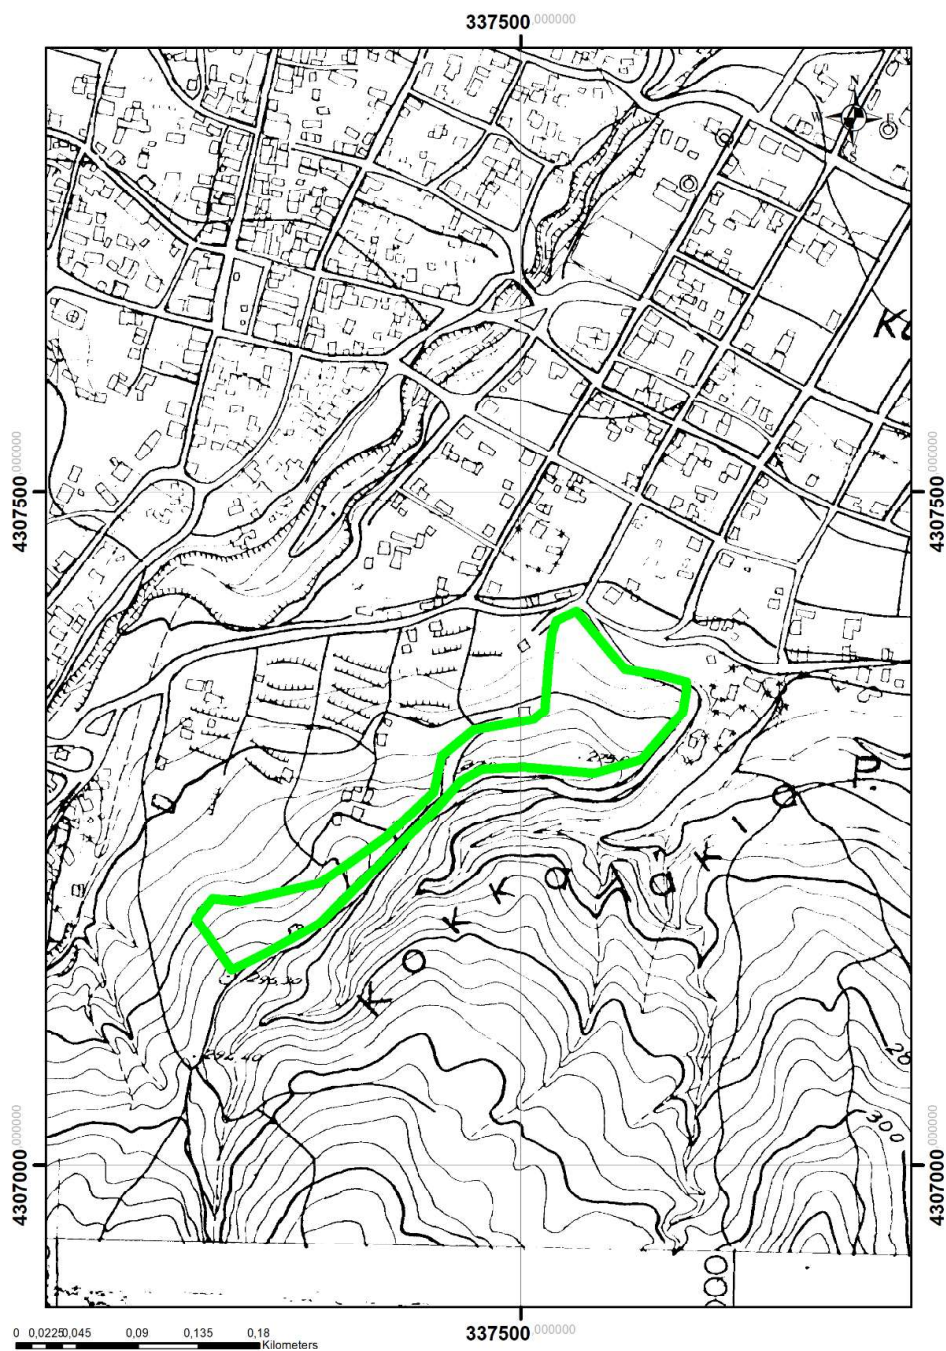

ΑΠΟΣΠΑΣΜΑ ΧΑΡΤΗ ΓΥΣ . ΚΛΙΜΑΚΑΣ 1:5000

ΘΕΣΗ "ΚΟΚΚΑΛΑΚΙΑ" Δ.Κ. ΣΠΕΡΧΕΙΑΔΑΣ