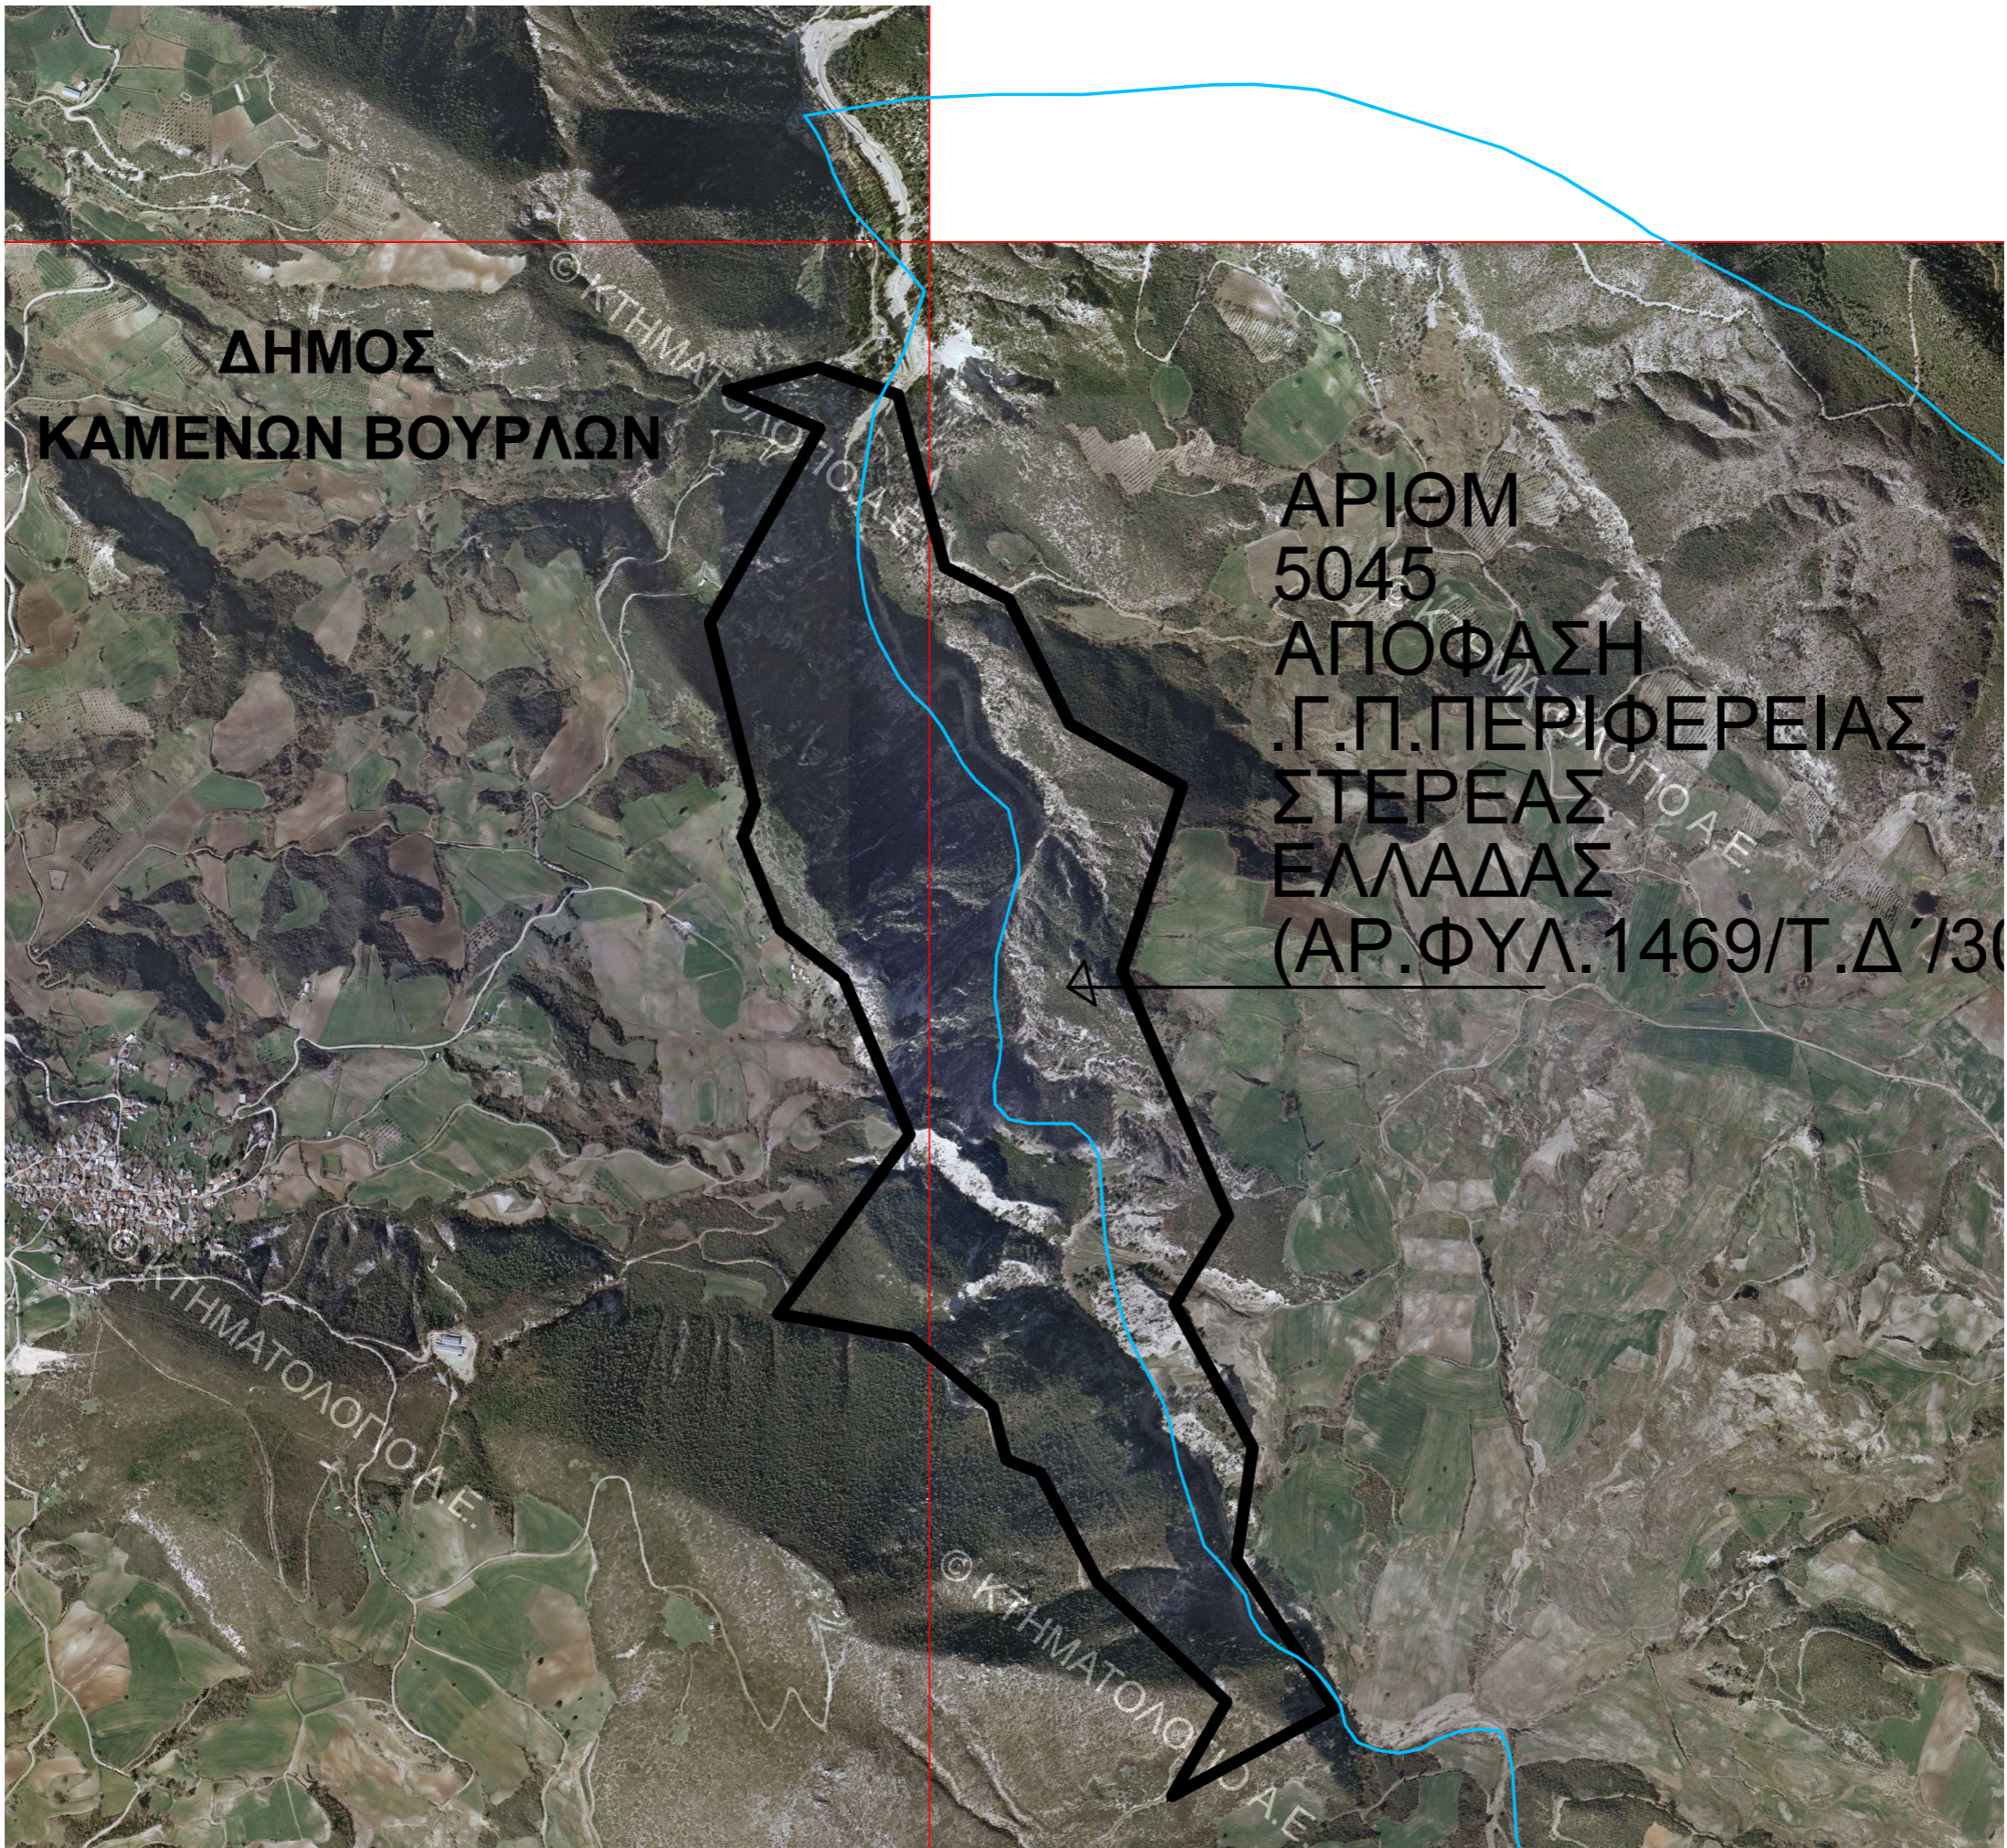

**ΔΗΜΟΣ
ΚΑΜΕΝΩΝ ΒΟΥΡΛΩΝ**

**ΑΡΙΘΜ
5045
ΑΠΟΦΑΣΗ
.Γ.Π.ΠΕΡΙΦΕΡΕΙΑΣ
ΣΤΕΡΕΑΣ
ΕΛΛΑΔΑΣ
(ΑΡ.ΦΥΛ.1469/Τ.Δ'730)**