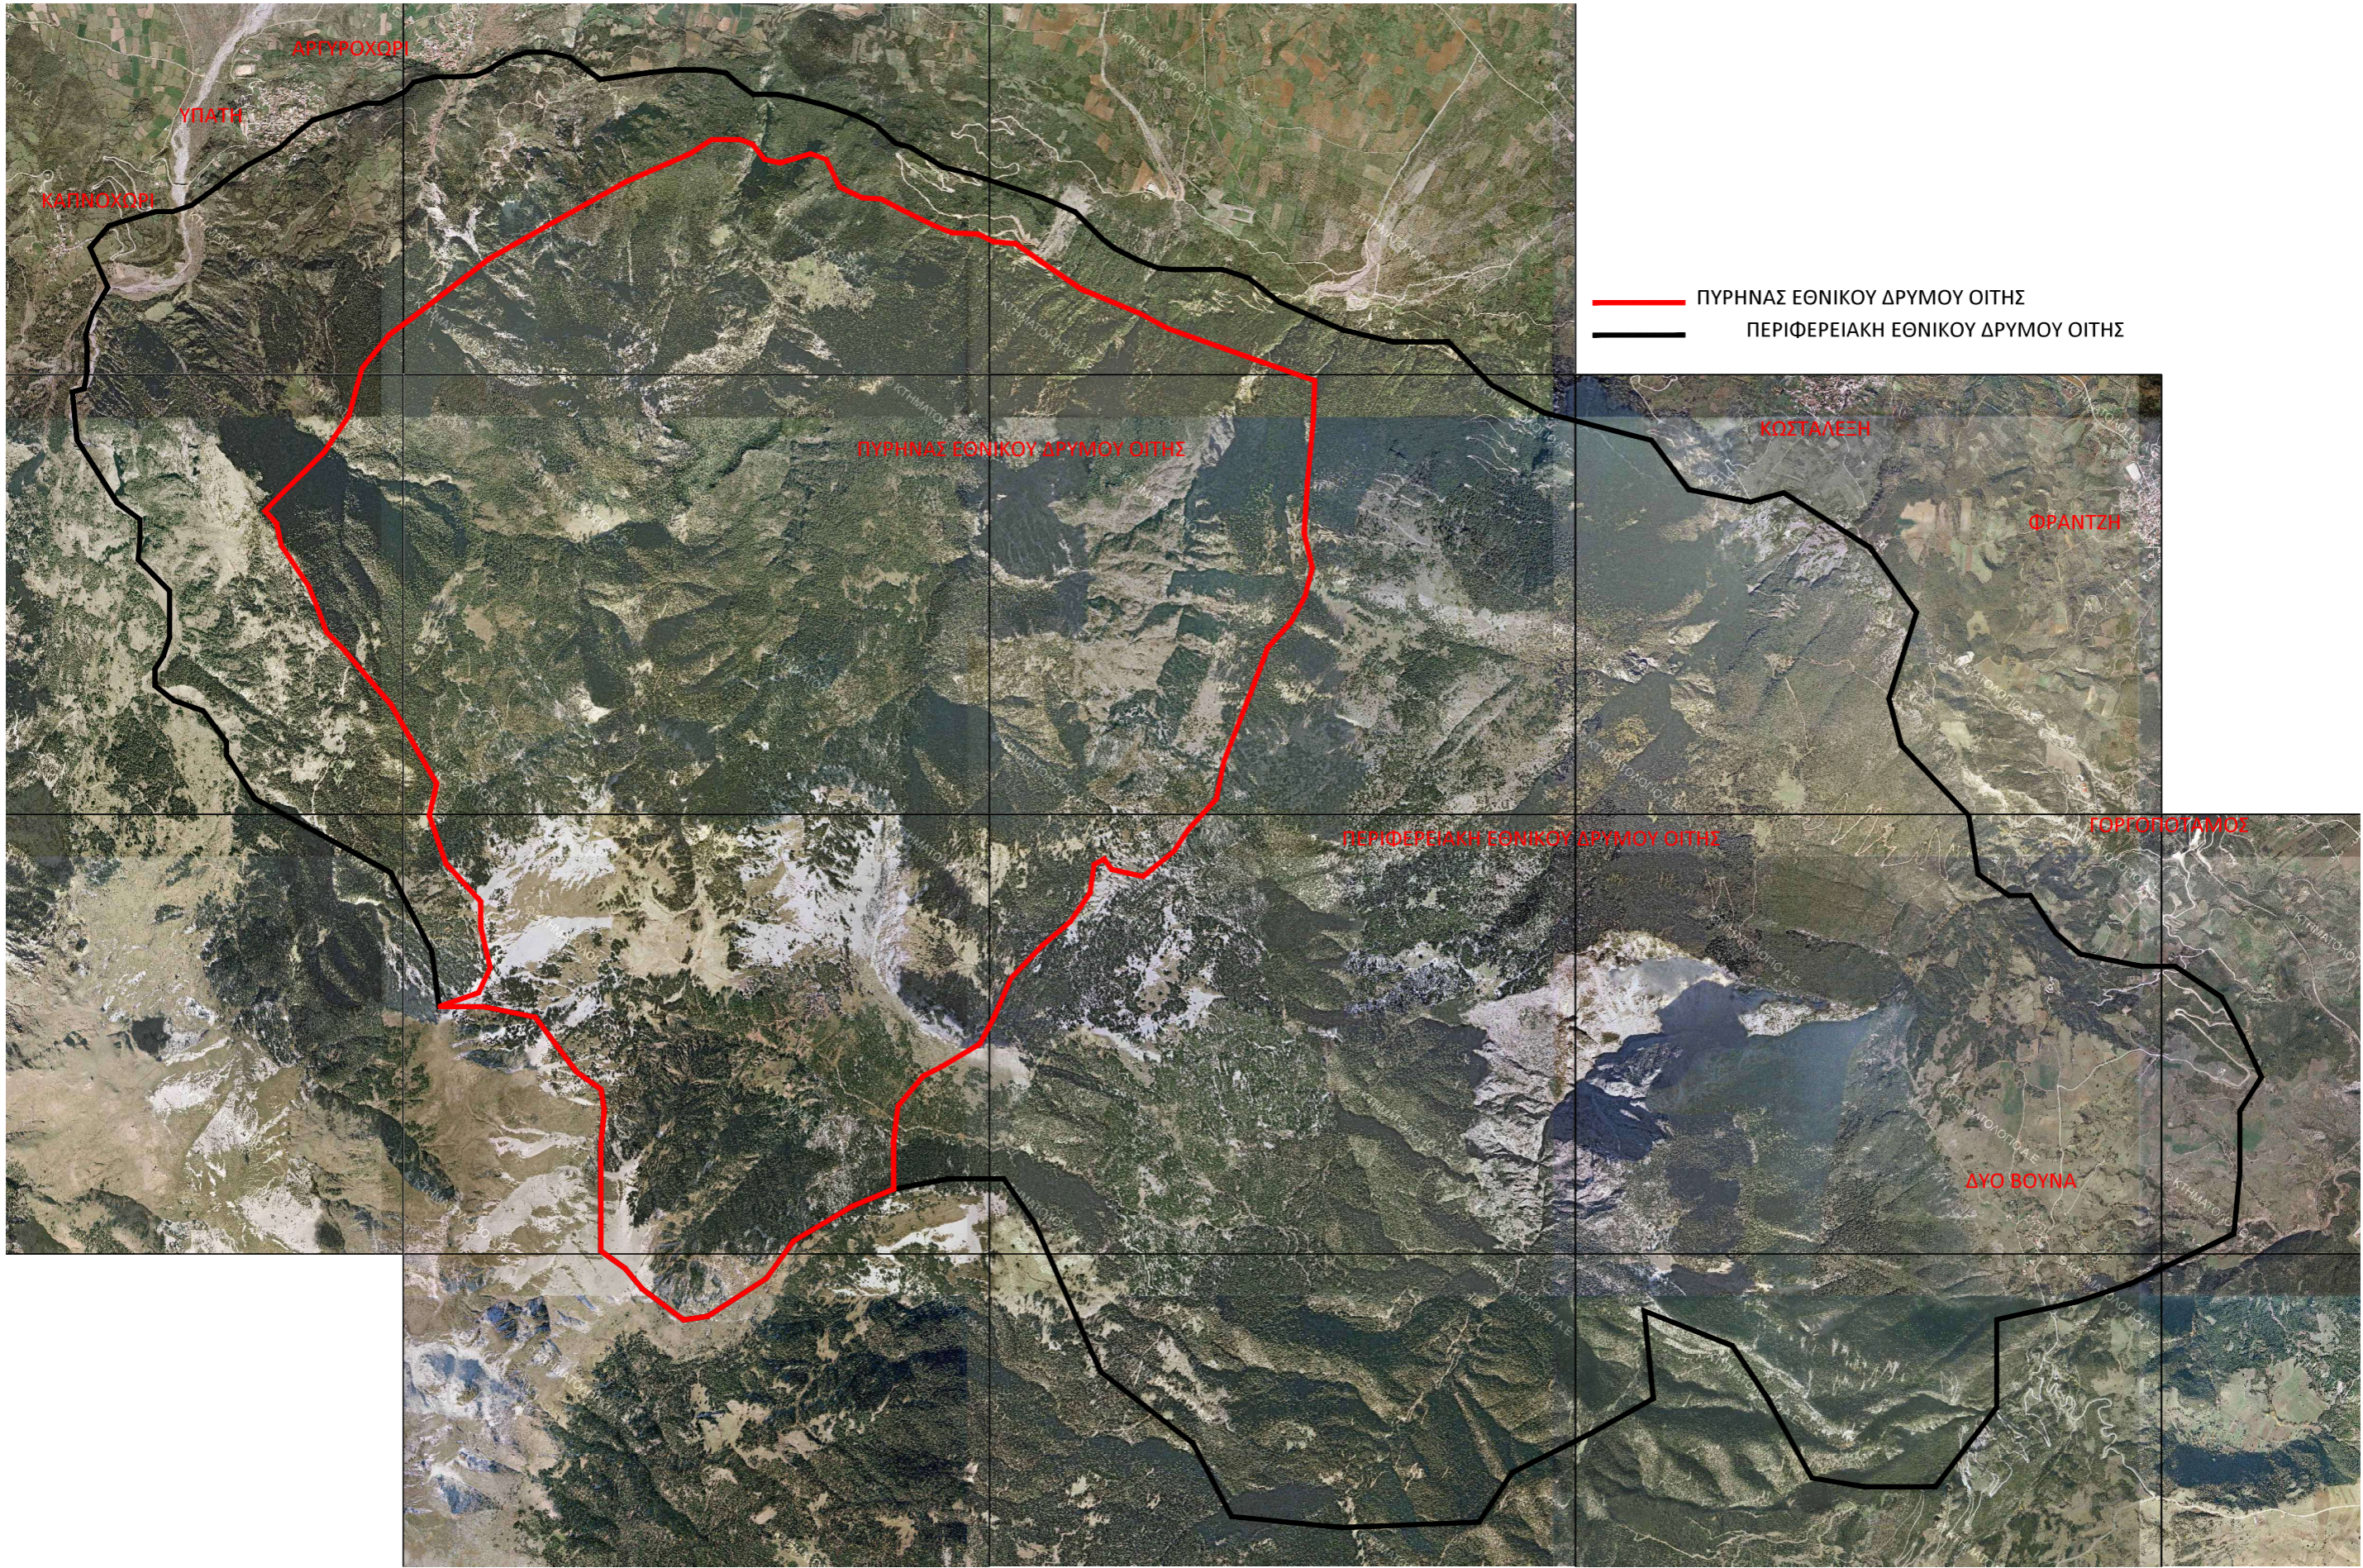

— ΠΥΡΗΝΑΣ ΕΘΝΙΚΟΥ ΔΡΥΜΟΥ ΟΙΤΗΣ
— ΠΕΡΙΦΕΡΕΙΑΚΗ ΕΘΝΙΚΟΥ ΔΡΥΜΟΥ ΟΙΤΗΣ

ΑΡΓΥΡΟΧΩΡΙ

ΥΠΑΤΙ

ΚΑΤΑΚΟΧΡΙ

ΠΥΡΗΝΑΣ ΕΘΝΙΚΟΥ ΔΡΥΜΟΥ ΟΙΤΗΣ

ΚΟΣΤΑΛΕΞΗ

ΦΡΑΝΤΖΗ

ΠΕΡΙΦΕΡΕΙΑΚΗ ΕΘΝΙΚΟΥ ΔΡΥΜΟΥ ΟΙΤΗΣ

ΓΟΡΓΟΠΟΤΑΜΟΣ

ΔΥΟ ΒΟΥΝΑ