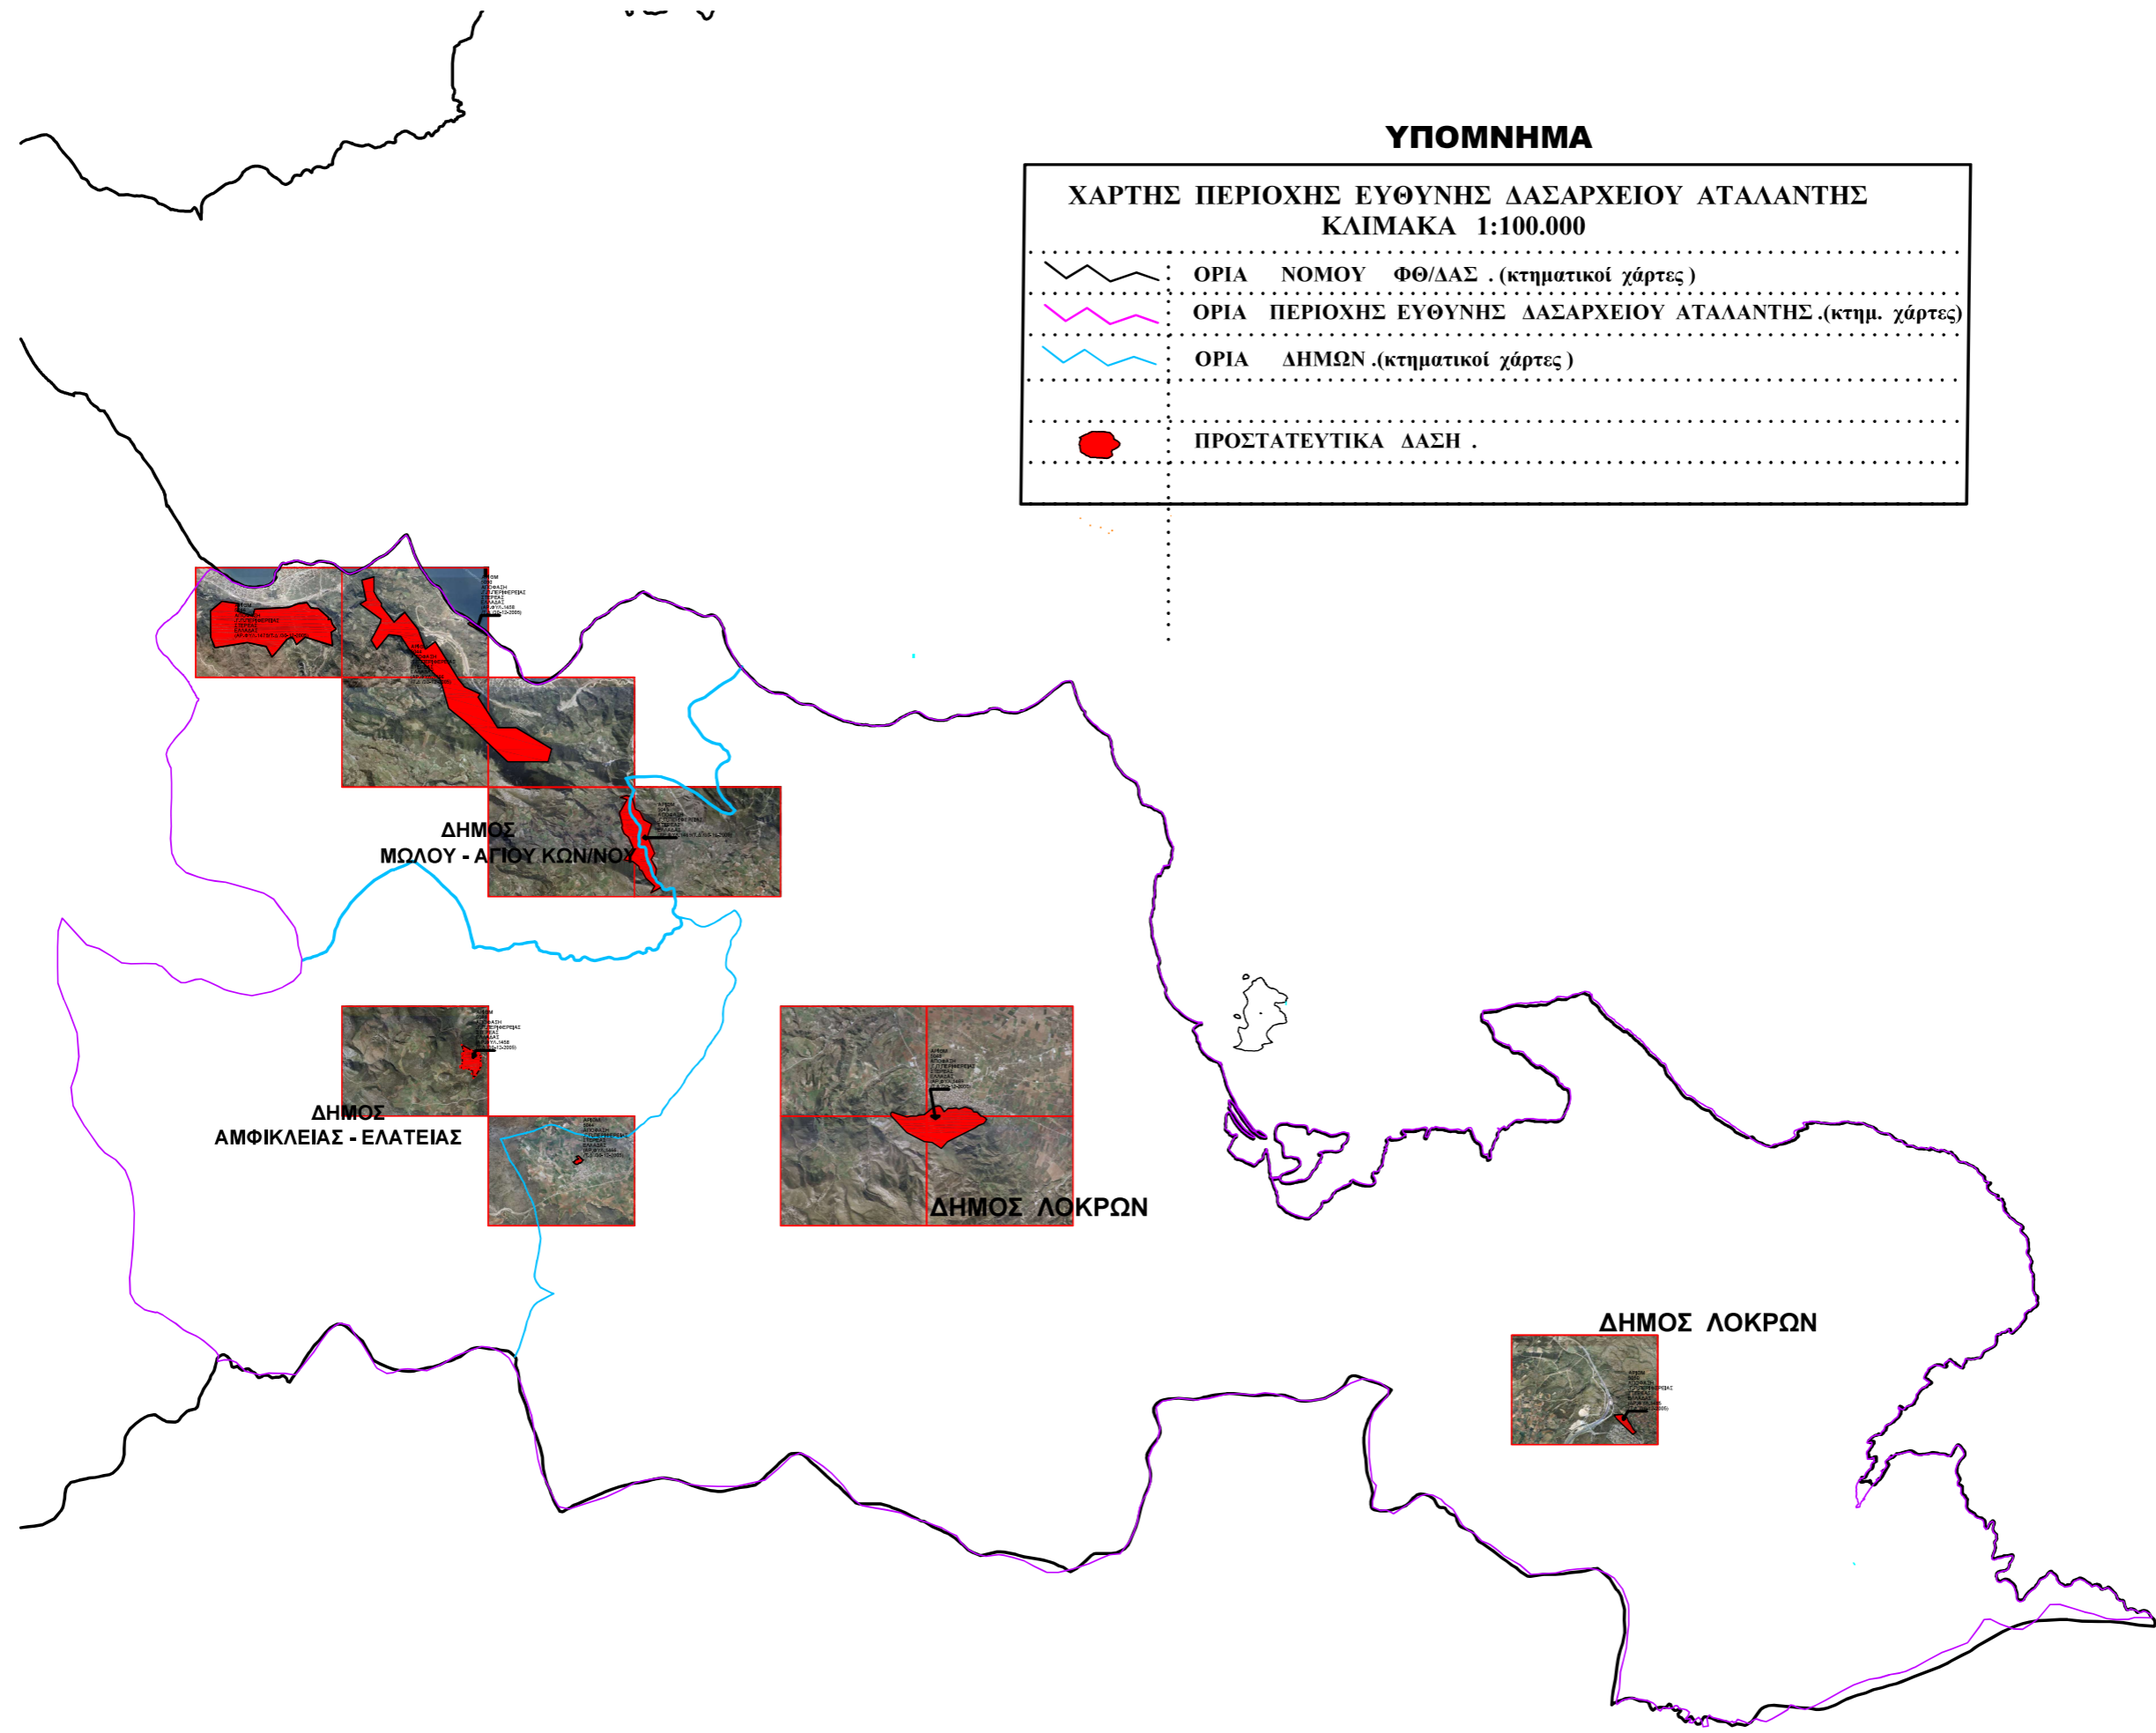

ΥΠΟΜΝΗΜΑ

ΧΑΡΤΗΣ ΠΕΡΙΟΧΗΣ ΕΥΘΥΝΗΣ ΔΑΣΑΡΧΕΙΟΥ ΑΤΑΛΑΝΤΗΣ
ΚΛΙΜΑΚΑ 1:100.000

	ΟΡΙΑ ΝΟΜΟΥ ΦΘ/ΔΑΣ .(κτηματικοί χάρτες)
	ΟΡΙΑ ΠΕΡΙΟΧΗΣ ΕΥΘΥΝΗΣ ΔΑΣΑΡΧΕΙΟΥ ΑΤΑΛΑΝΤΗΣ .(κτημ. χάρτες)
	ΟΡΙΑ ΔΗΜΩΝ .(κτηματικοί χάρτες)
	ΠΡΟΣΤΑΤΕΥΤΙΚΑ ΔΑΣΗ .

ΠΕΡΙΑΣΤΙΚΑ ΔΑΣΗ ΠΕΛΑΣΓΙΑΣ (ΠΡΟΦΗΤΗΣ ΗΛΙΑΣ & ΤΡΑΓΑΝΑ)

Έκταση 13,6 στρ. (ΠΡ. ΗΛΙΑΣ)
& 68 στρ. (ΤΡΑΓΑΝΑ)

ΚΛΙΜΑΚΑ ΧΑΡΤΗ 1:6.000

ΠΕΡΙΑΣΤΙΚΑ ΔΑΣΗ ΛΑΜΙΑΣ (ΠΡΟΦΗΤΗΣ ΗΛΙΑΣ & ΙΣΑΔΑΚΙ)

Έκταση 719,367 στρ. (ΠΡ. ΗΛΙΑΣ & ΙΣΑΔΑΚΙ)