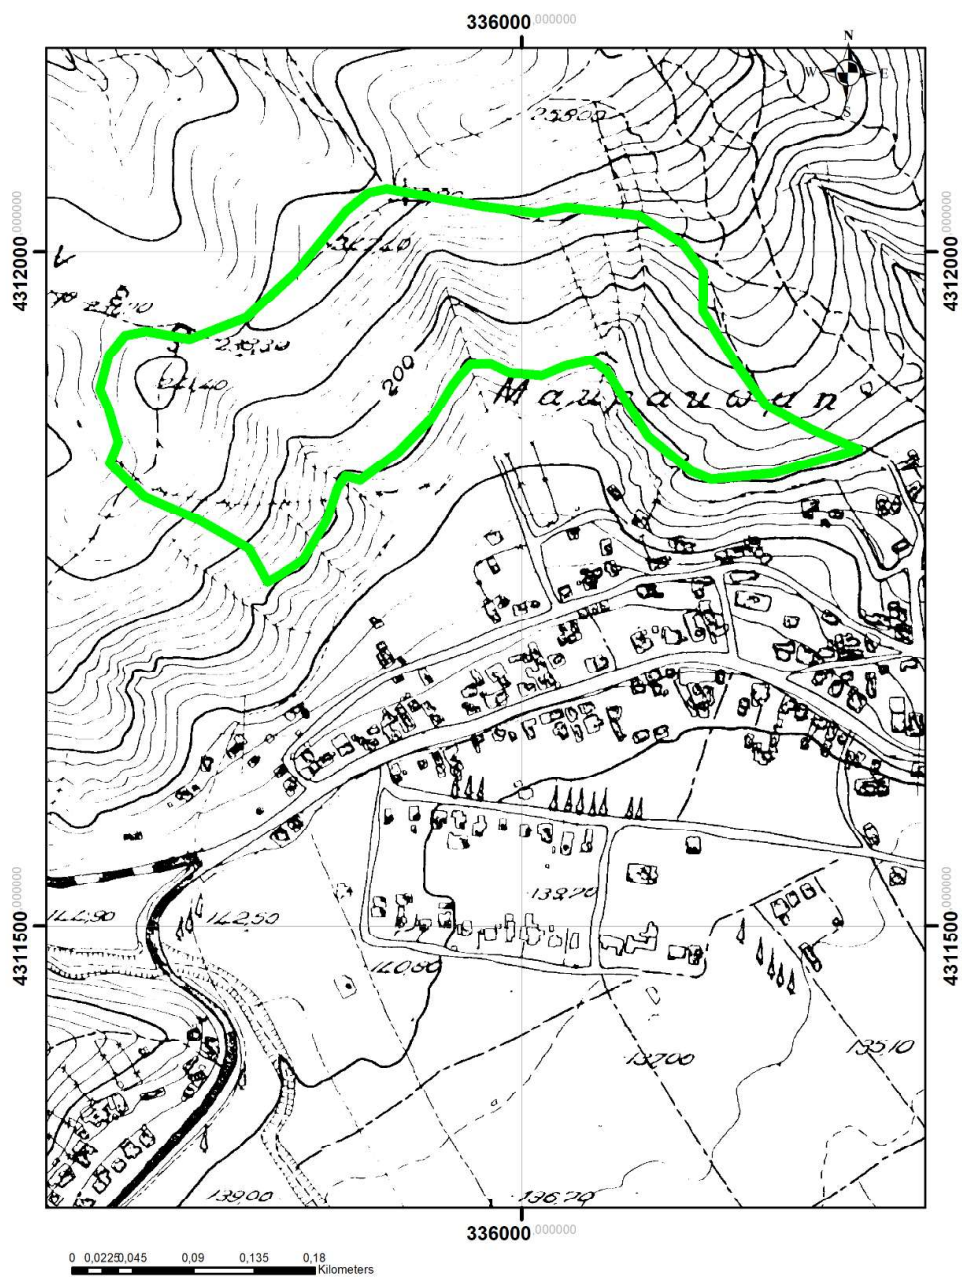

ΑΠΟΣΠΑΣΜΑ ΧΑΡΤΗ ΓΥΣ . ΚΛΙΜΑΚΑΣ 1:5000

ΘΕΣΗ "ΜΑΚΡΑΚΩΜΗ" Δ.Κ. ΜΑΚΡΑΚΩΜΗΣ