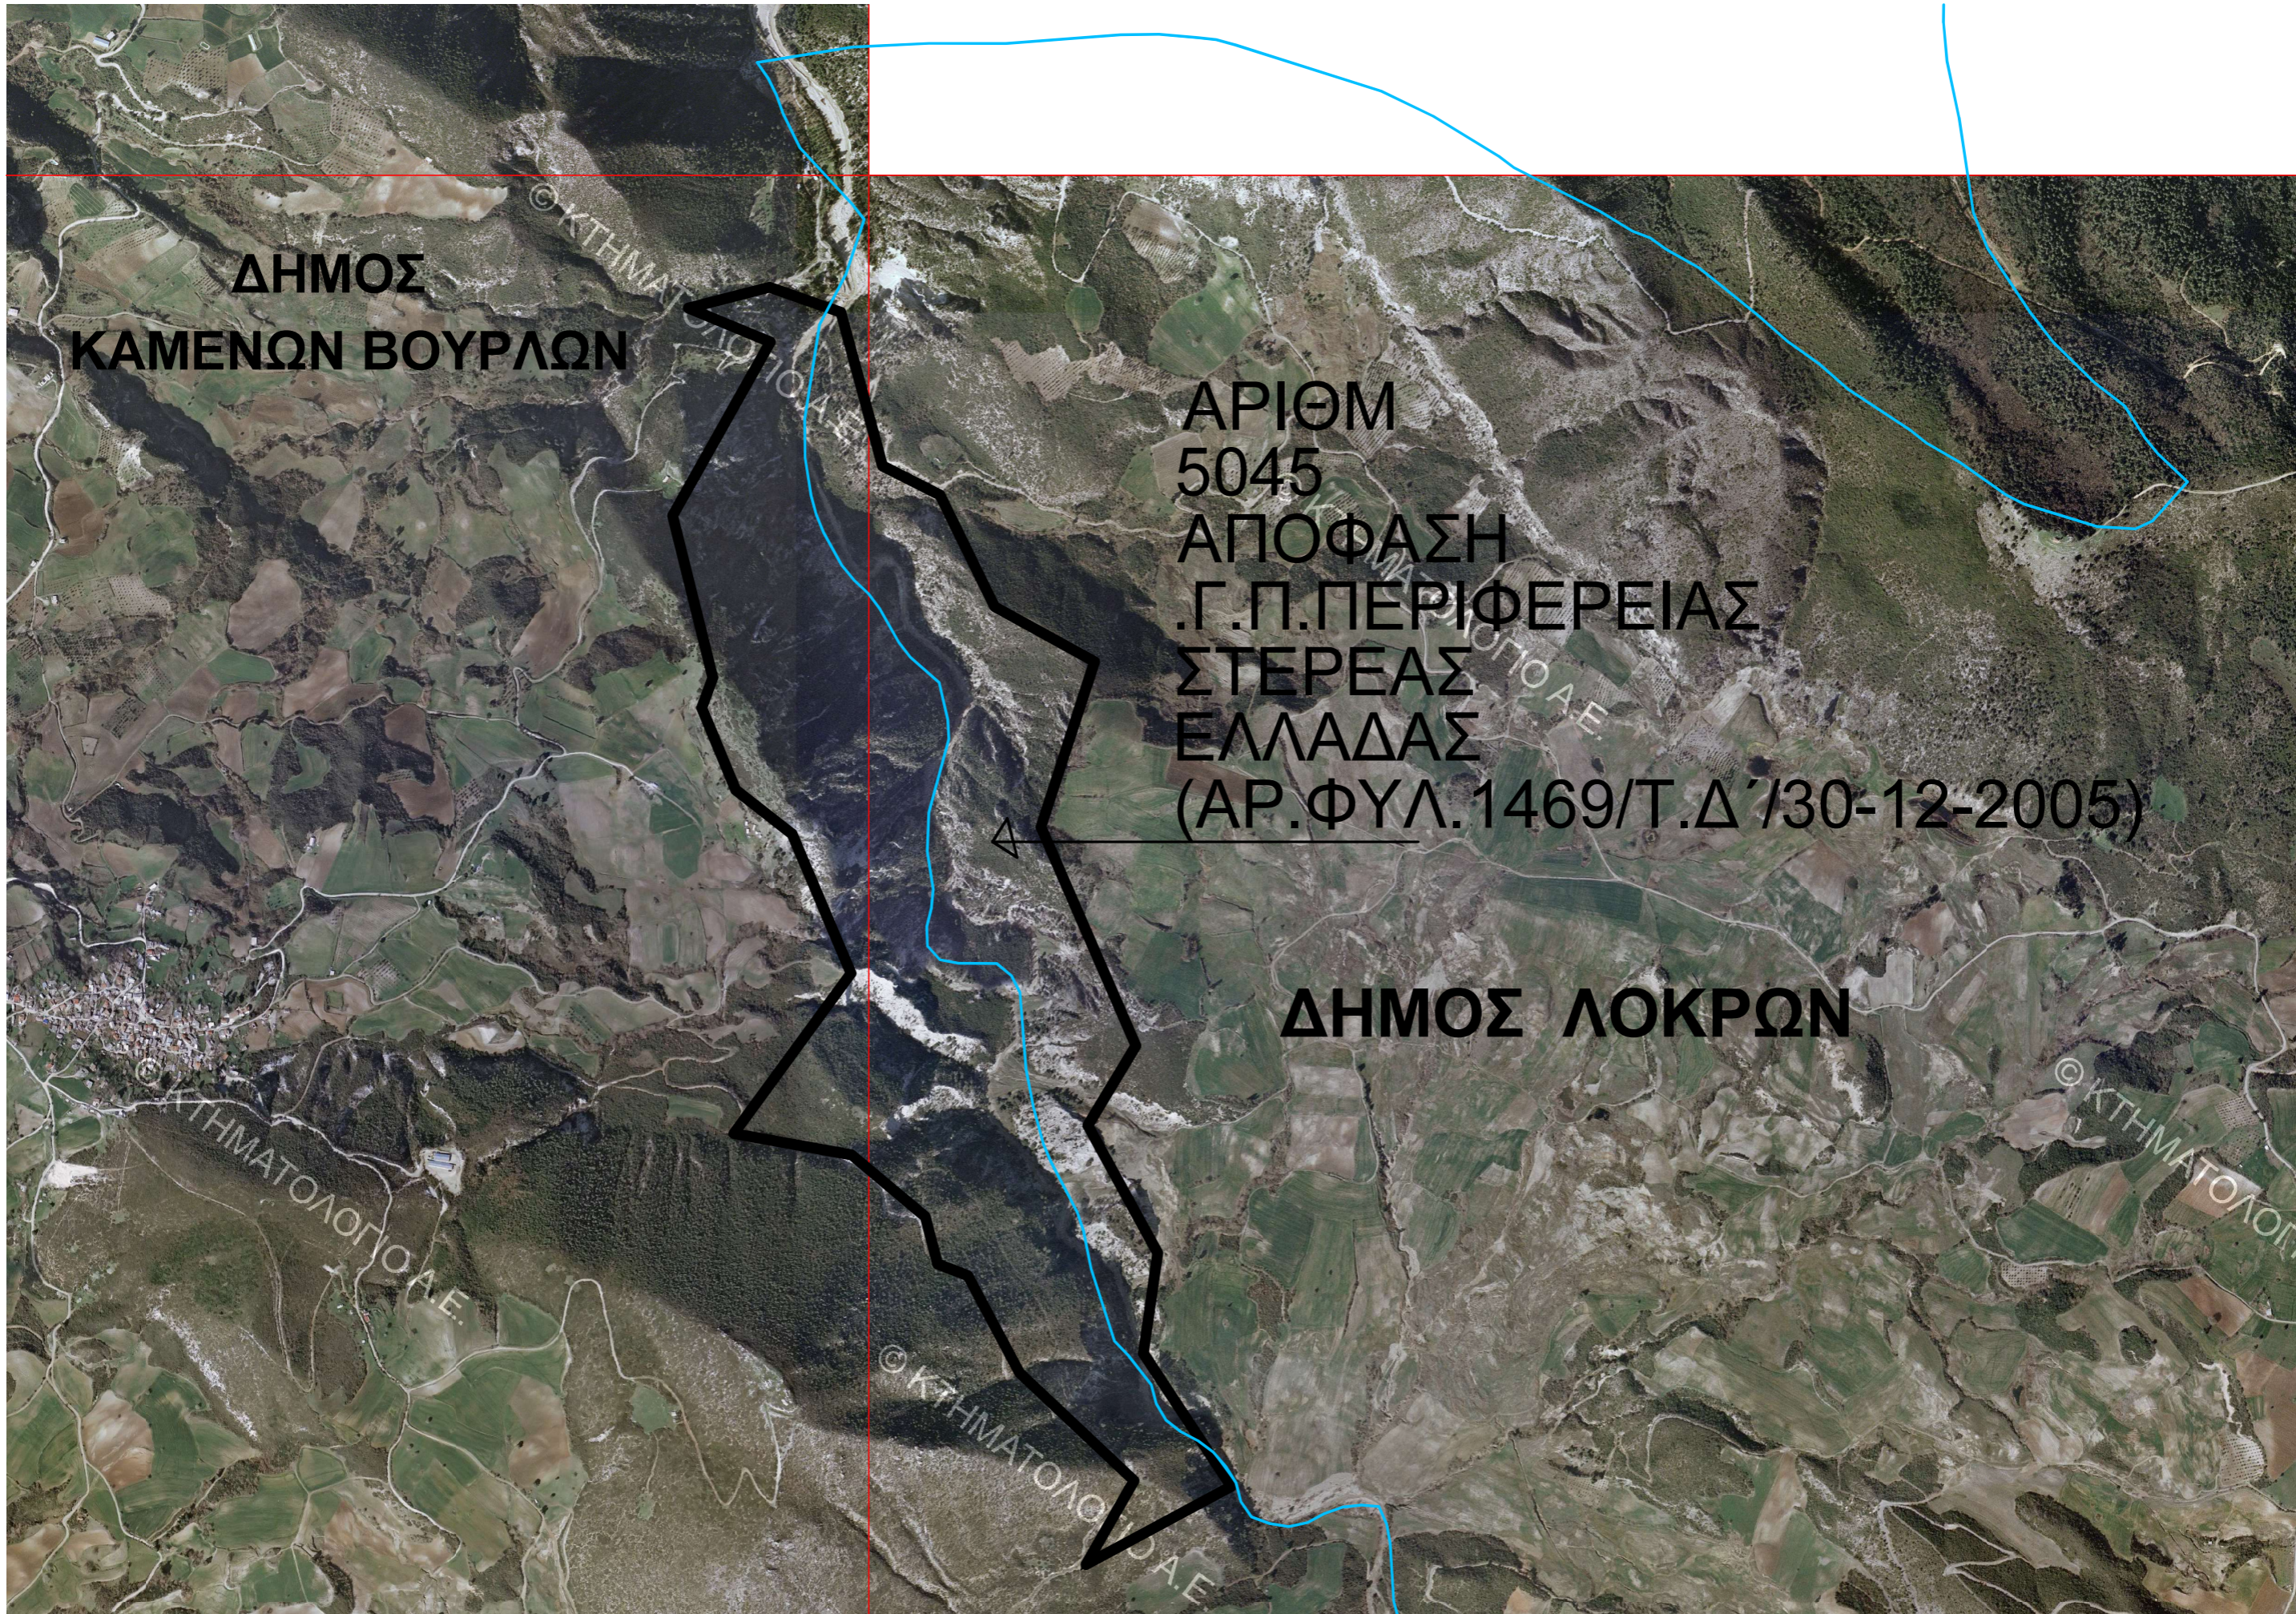

**ΔΗΜΟΣ
ΚΑΜΕΝΩΝ ΒΟΥΡΛΩΝ**

**ΑΡΙΘΜ
5045
ΑΠΟΦΑΣΗ
.Γ.Π.ΠΕΡΙΦΕΡΕΙΑΣ
ΣΤΕΡΕΑΣ
ΕΛΛΑΔΑΣ
(ΑΡ.ΦΥΛ.1469/Τ.Δ'30-12-2005)**

ΔΗΜΟΣ ΛΟΚΡΩΝ

© ΚΤΗΜΑΤΟΛΟΓΙΟ Δ.Ε.

© ΚΤΗΜΑΤΟΛΟΓΙΟ Δ.Ε.

© ΚΤΗΜΑΤΟΛΟΓΙΟ Δ.Ε.

© ΚΤΗΜΑΤΟΛΟΓΙΟ Δ.Ε.

© ΚΤΗΜΑΤΟΛΟΓΙΟ Δ.Ε.