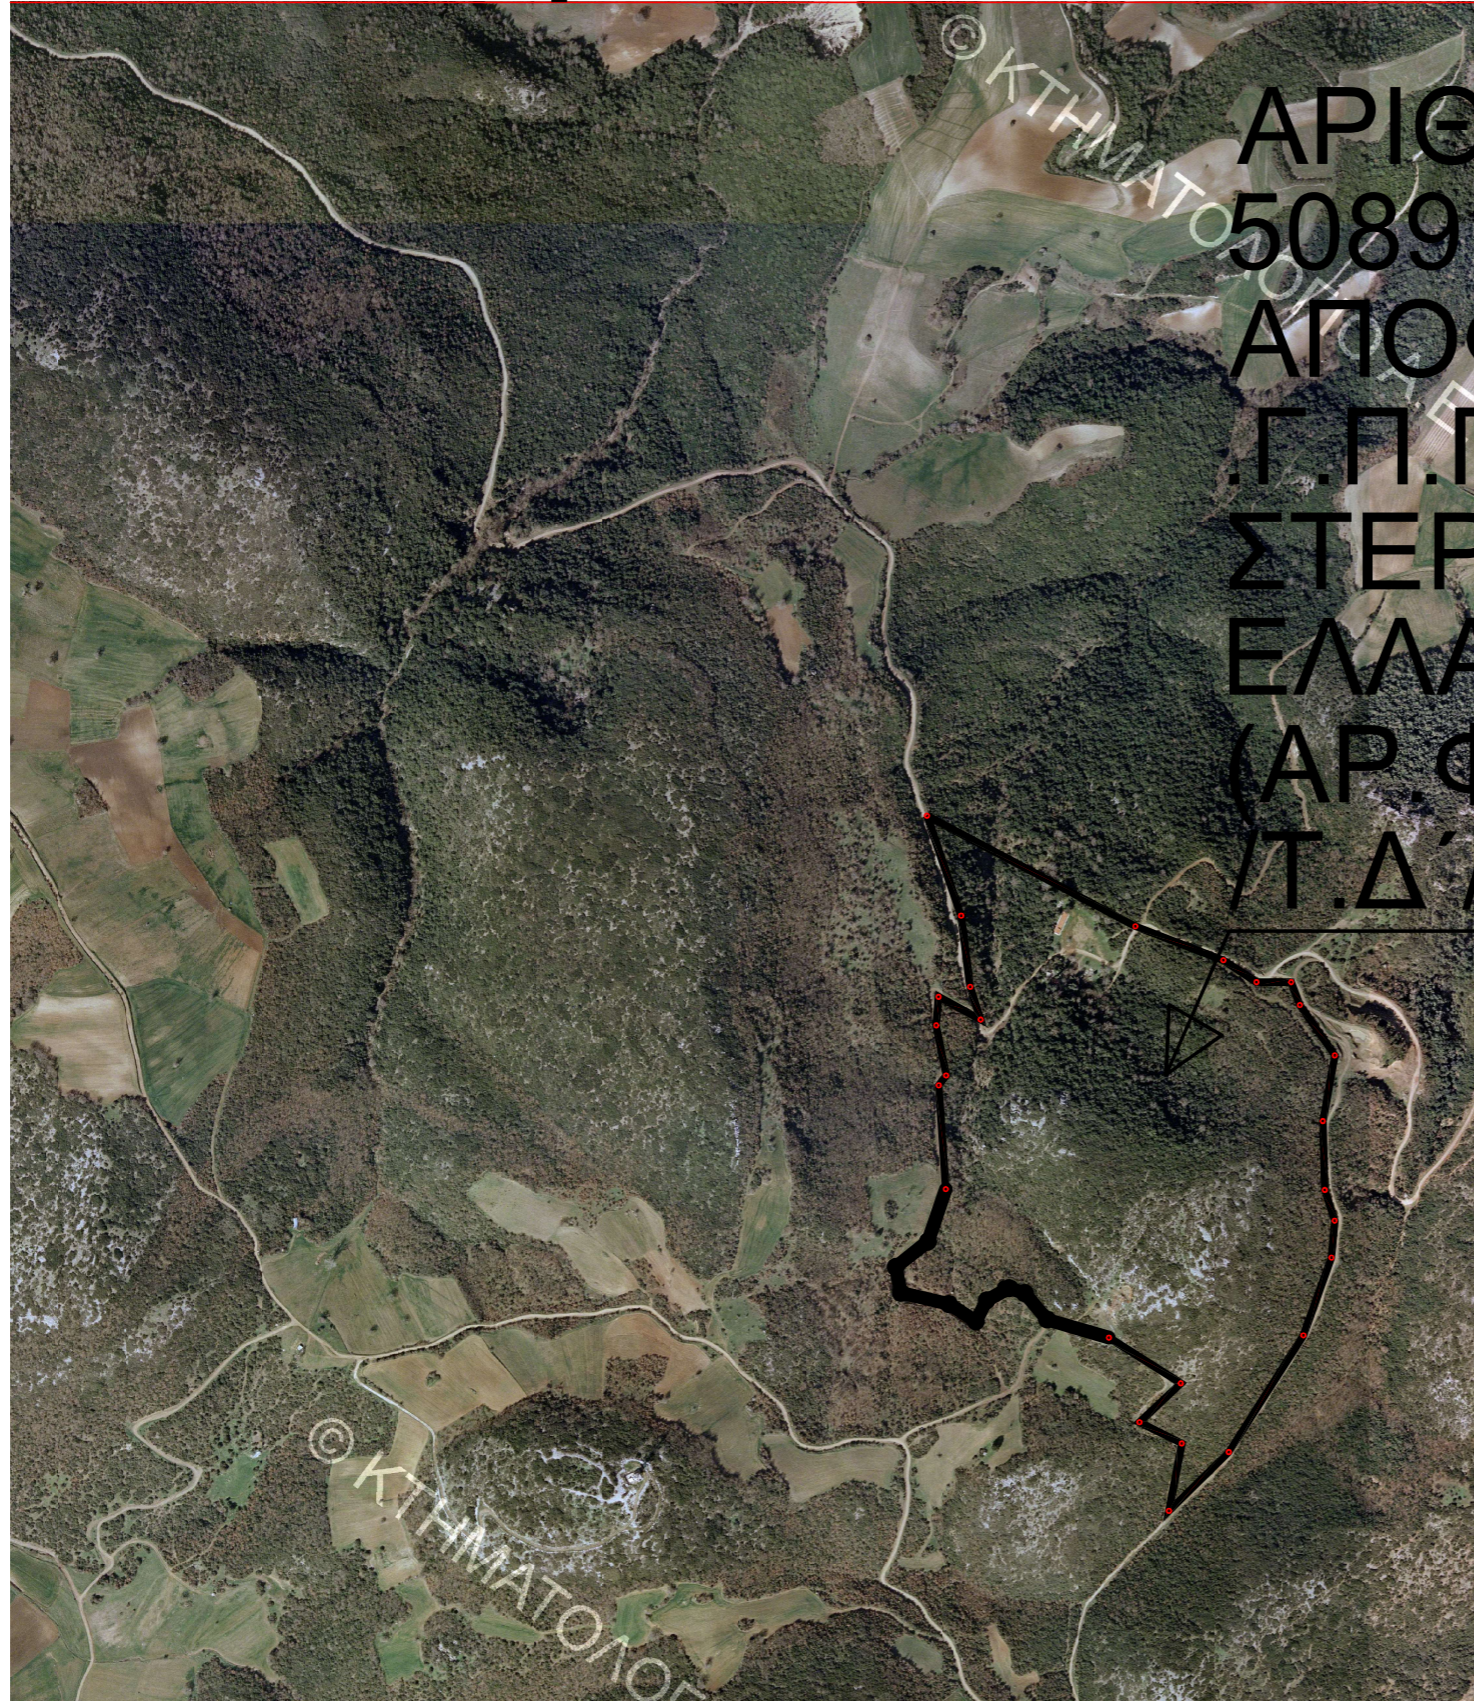

ΔΗΜΟΣ ΑΜΦΙΚΛΕΙΑΣ - ΕΛΑΤΕΙΑΣ

ΑΡΙΘΜ
5089
ΑΠΟΦΑΣΗ
Γ.Π.ΠΕΡΙΦΕΡΕΙΑΣ
ΣΤΕΡΕΑΣ
ΕΛΛΑΔΑΣ
(ΑΡ.ΦΥΛ.1458
/Τ.Δ'30-12-2005)