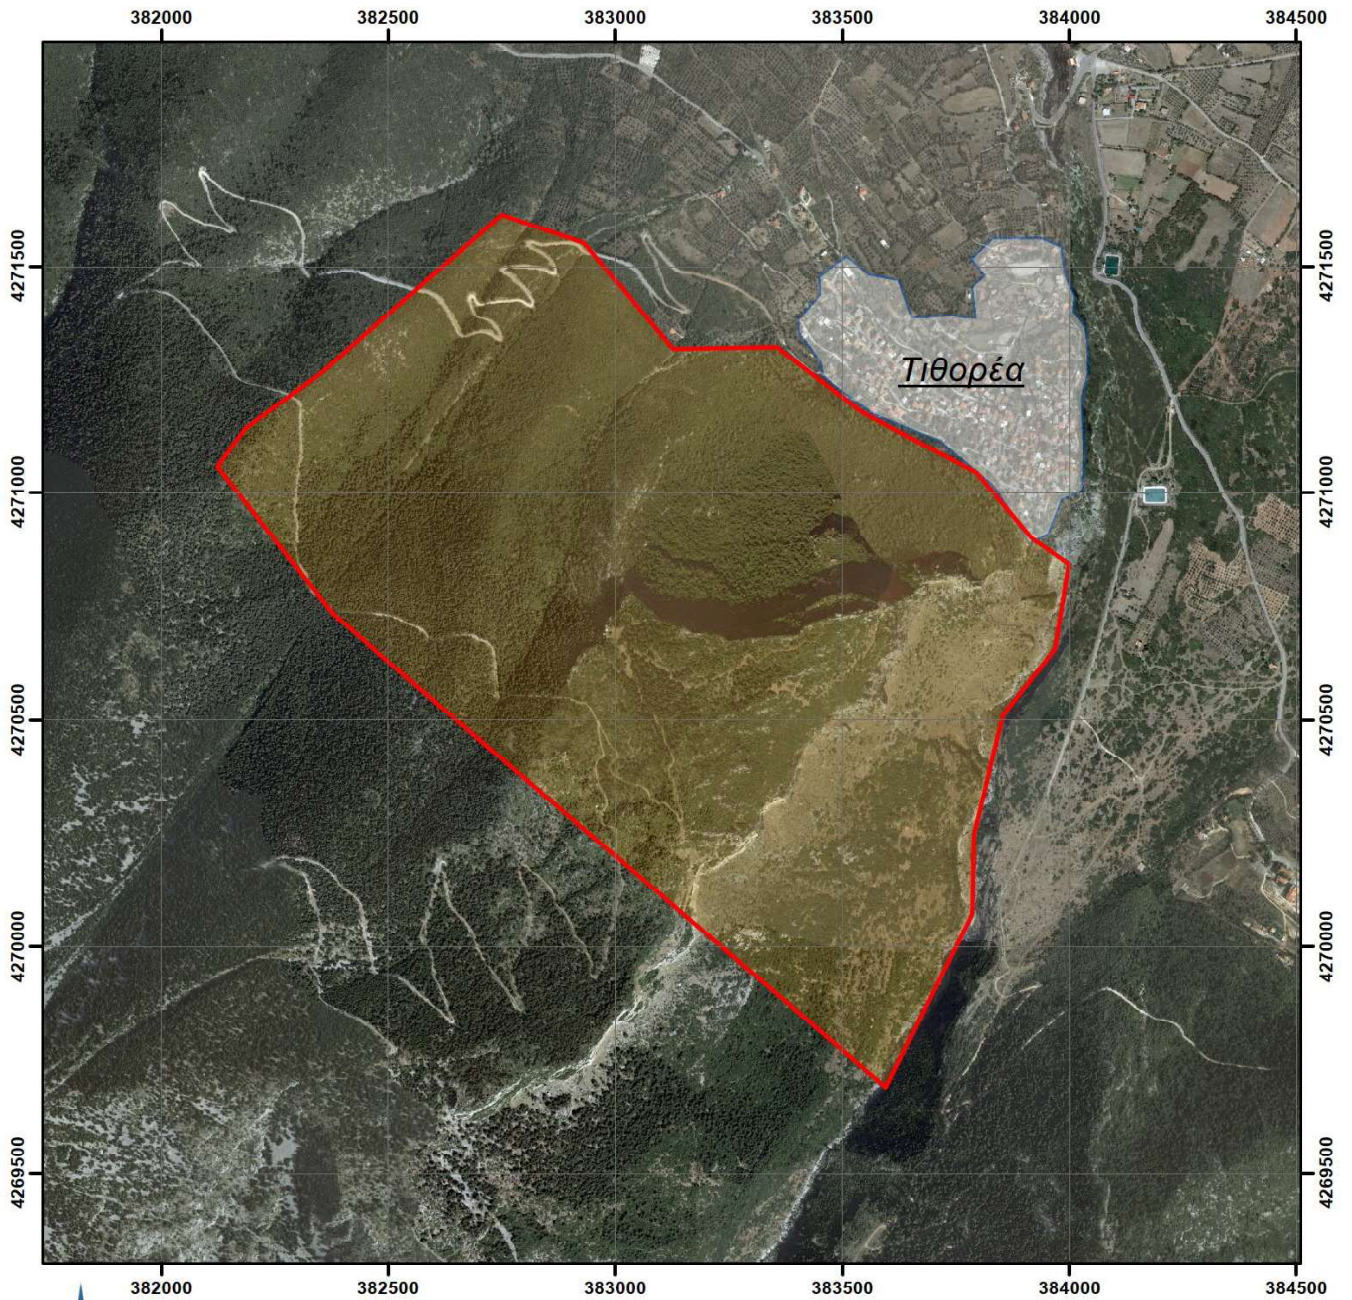

ΠΕΡΙΑΣΤΙΚΑ ΔΑΣΗ ΠΕΛΑΣΓΙΑΣ (ΠΡΟΦΗΤΗΣ ΗΛΙΑΣ & ΤΡΑΓΑΝΑ)

Έκταση 13,6 στρ. (ΠΡ. ΗΛΙΑΣ)
& 68 στρ. (ΤΡΑΓΑΝΑ)

ΚΛΙΜΑΚΑ ΧΑΡΤΗ 1:6.000

ΠΕΡΙΑΣΤΙΚΑ ΔΑΣΗ ΛΑΜΙΑΣ (ΠΡΟΦΗΤΗΣ ΗΛΙΑΣ & ΙΣΑΔΑΚΙ)

Έκταση 719,367 στρ. (ΠΡ. ΗΛΙΑΣ & ΙΣΑΔΑΚΙ)

ΚΛΙΜΑΚΑ ΧΑΡΤΗ 1:10.000

0 80 160 320 480 640 Meters

ΠΕΡΙΑΣΤΙΚΟ ΔΑΣΟΣ ΣΤΥΛΙΔΑΣ

Έκταση 91,3 στρέμματα
ΚΛΙΜΑΚΑ ΧΑΡΤΗ 1:5.000

ΑΙΣΘΗΤΙΚΟ - ΠΕΡΙΑΣΤΙΚΟ ΔΑΣΟΣ ΤΙΘΟΡΕΑΣ

Έκταση 1.838,8 στρέμματα
ΚΛΙΜΑΚΑ ΧΑΡΤΗ 1:15.000