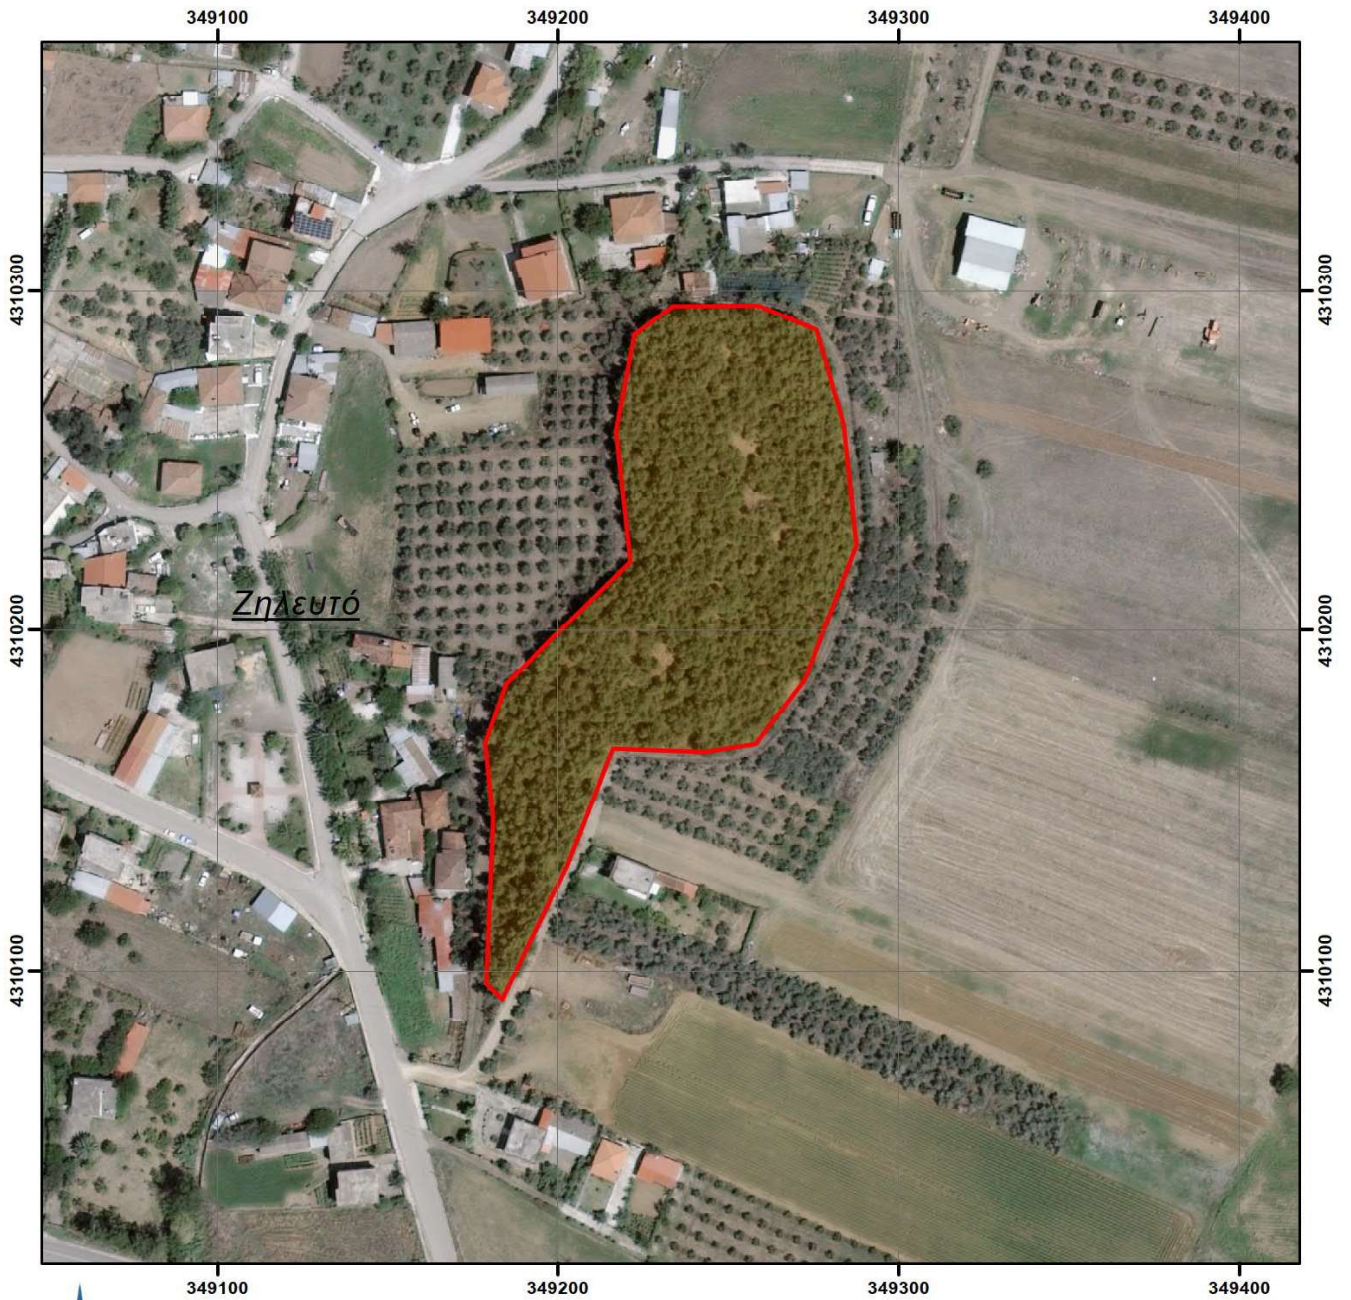

ΓΟΡΓΟΠΟΤΑΜΟΣ

ΔΥΟ ΒΟΥΝΑ

— ΕΘΝΙΚΟΣ ΔΡΥΜΟΣ ΠΑΡΝΑΣΣΟΥ
ΕΝΤΟΣ ΠΕΡΙΦΕΡΕΙΑΚΗΣ ΕΝΟΤΗΤΑΣ ΦΘΙΩΤΙΔΑΣ

ΠΕΡΙΑΣΤΙΚΟ ΔΑΣΟΣ ΔΟΜΟΚΟΥ (ΠΡΟΦΗΤΗΣ ΗΛΙΑΣ)

Έκταση 147,6 στρέμματα
ΚΛΙΜΑΚΑ ΧΑΡΤΗ 1:8.000

ΠΕΡΙΑΣΤΙΚΟ ΔΑΣΟΣ ΖΗΛΕΥΤΟΥ

Έκταση 10,5 στρέμματα
ΚΛΙΜΑΚΑ ΧΑΡΤΗ 1:2.000

ΠΕΡΙΑΣΤΙΚΑ ΔΑΣΗ ΠΕΛΑΣΓΙΑΣ (ΠΡΟΦΗΤΗΣ ΗΛΙΑΣ & ΤΡΑΓΑΝΑ)

Έκταση 13,6 στρ. (ΠΡ. ΗΛΙΑΣ)
& 68 στρ. (ΤΡΑΓΑΝΑ)

ΚΛΙΜΑΚΑ ΧΑΡΤΗ 1:6.000

ΠΕΡΙΑΣΤΙΚΑ ΔΑΣΗ ΛΑΜΙΑΣ (ΠΡΟΦΗΤΗΣ ΗΛΙΑΣ & ΙΣΑΔΑΚΙ)

Έκταση 719,367 στρ. (ΠΡ. ΗΛΙΑΣ & ΙΣΑΔΑΚΙ)

ΚΛΙΜΑΚΑ ΧΑΡΤΗ 1:10.000

0 80 160 320 480 640 Meters

ΠΕΡΙΑΣΤΙΚΟ ΔΑΣΟΣ ΣΤΥΛΙΔΑΣ

Έκταση 91,3 στρέμματα
ΚΛΙΜΑΚΑ ΧΑΡΤΗ 1:5.000

ΑΙΣΘΗΤΙΚΟ - ΠΕΡΙΑΣΤΙΚΟ ΔΑΣΟΣ ΤΙΘΟΡΕΑΣ

Έκταση 1.838,8 στρέμματα
ΚΛΙΜΑΚΑ ΧΑΡΤΗ 1:15.000