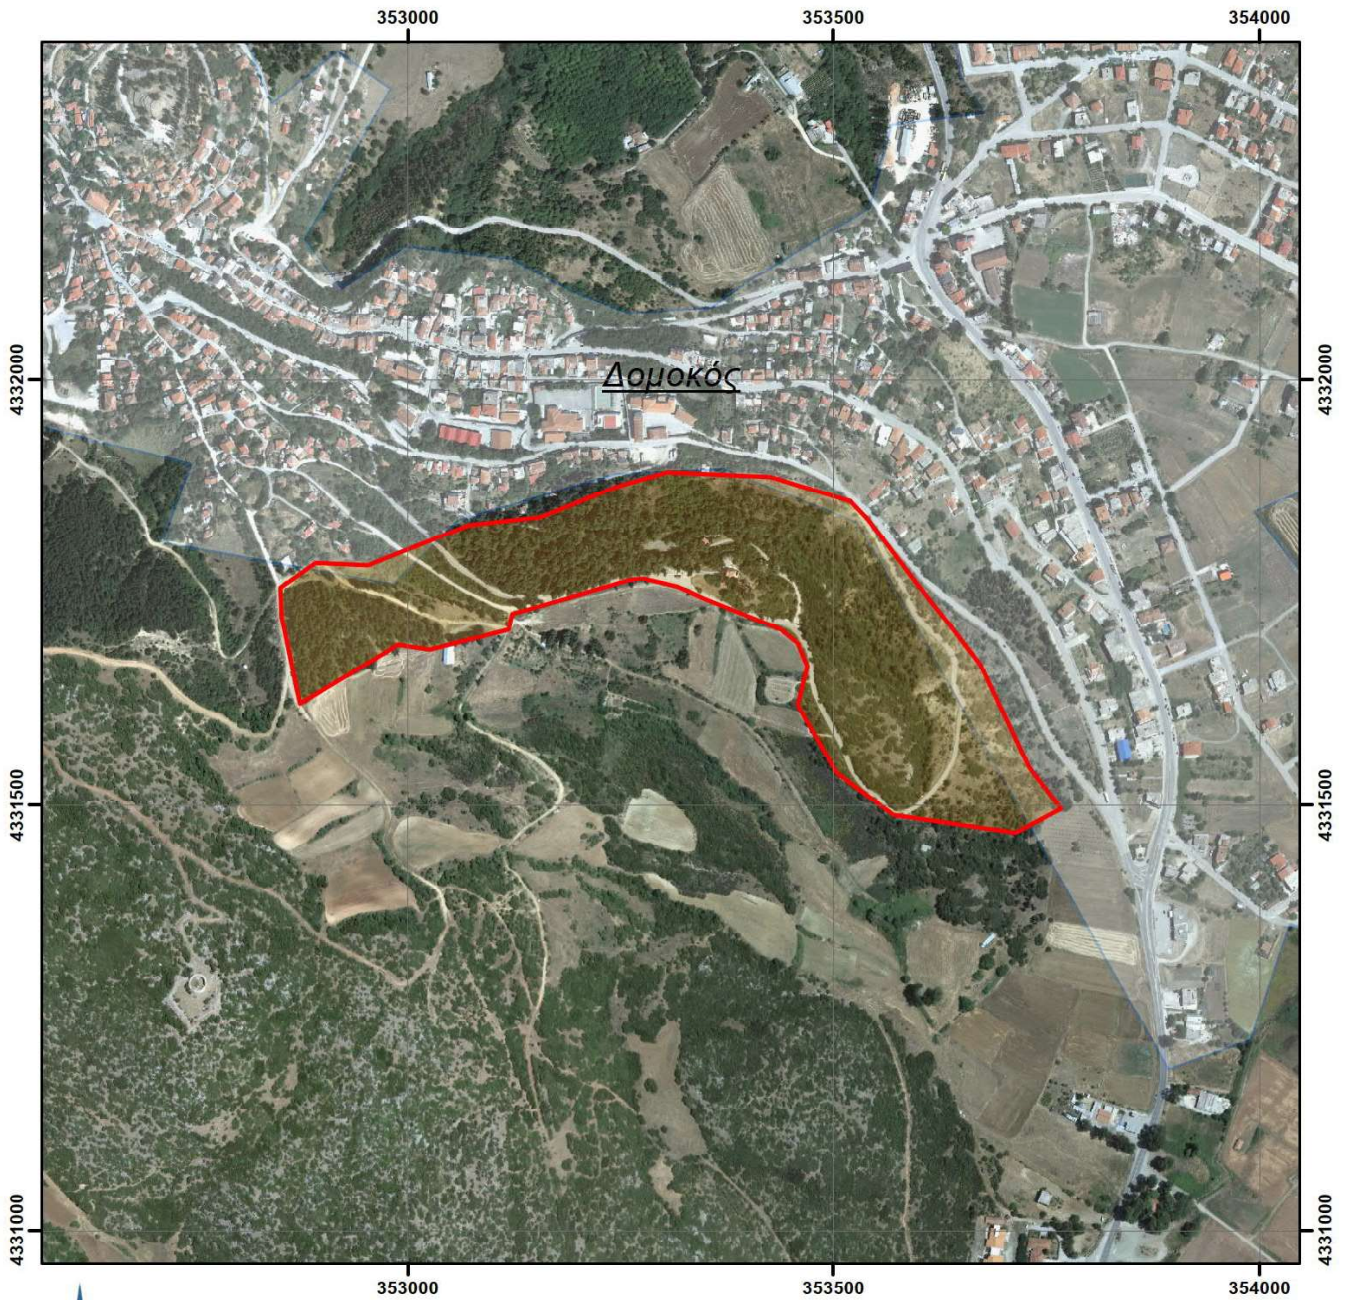

ΓΟΡΓΟΠΟΤΑΜΟΣ

ΔΥΟ ΒΟΥΝΑ

— ΕΘΝΙΚΟΣ ΔΡΥΜΟΣ ΠΑΡΝΑΣΣΟΥ
ΕΝΤΟΣ ΠΕΡΙΦΕΡΕΙΑΚΗΣ ΕΝΟΤΗΤΑΣ ΦΘΙΩΤΙΔΑΣ

ΠΕΡΙΑΣΤΙΚΟ ΔΑΣΟΣ ΔΟΜΟΚΟΥ (ΠΡΟΦΗΤΗΣ ΗΛΙΑΣ)

Έκταση 147,6 στρέμματα
ΚΛΙΜΑΚΑ ΧΑΡΤΗ 1:8.000

ΠΕΡΙΑΣΤΙΚΟ ΔΑΣΟΣ ΖΗΛΕΥΤΟΥ

Έκταση 10,5 στρέμματα
ΚΛΙΜΑΚΑ ΧΑΡΤΗ 1:2.000