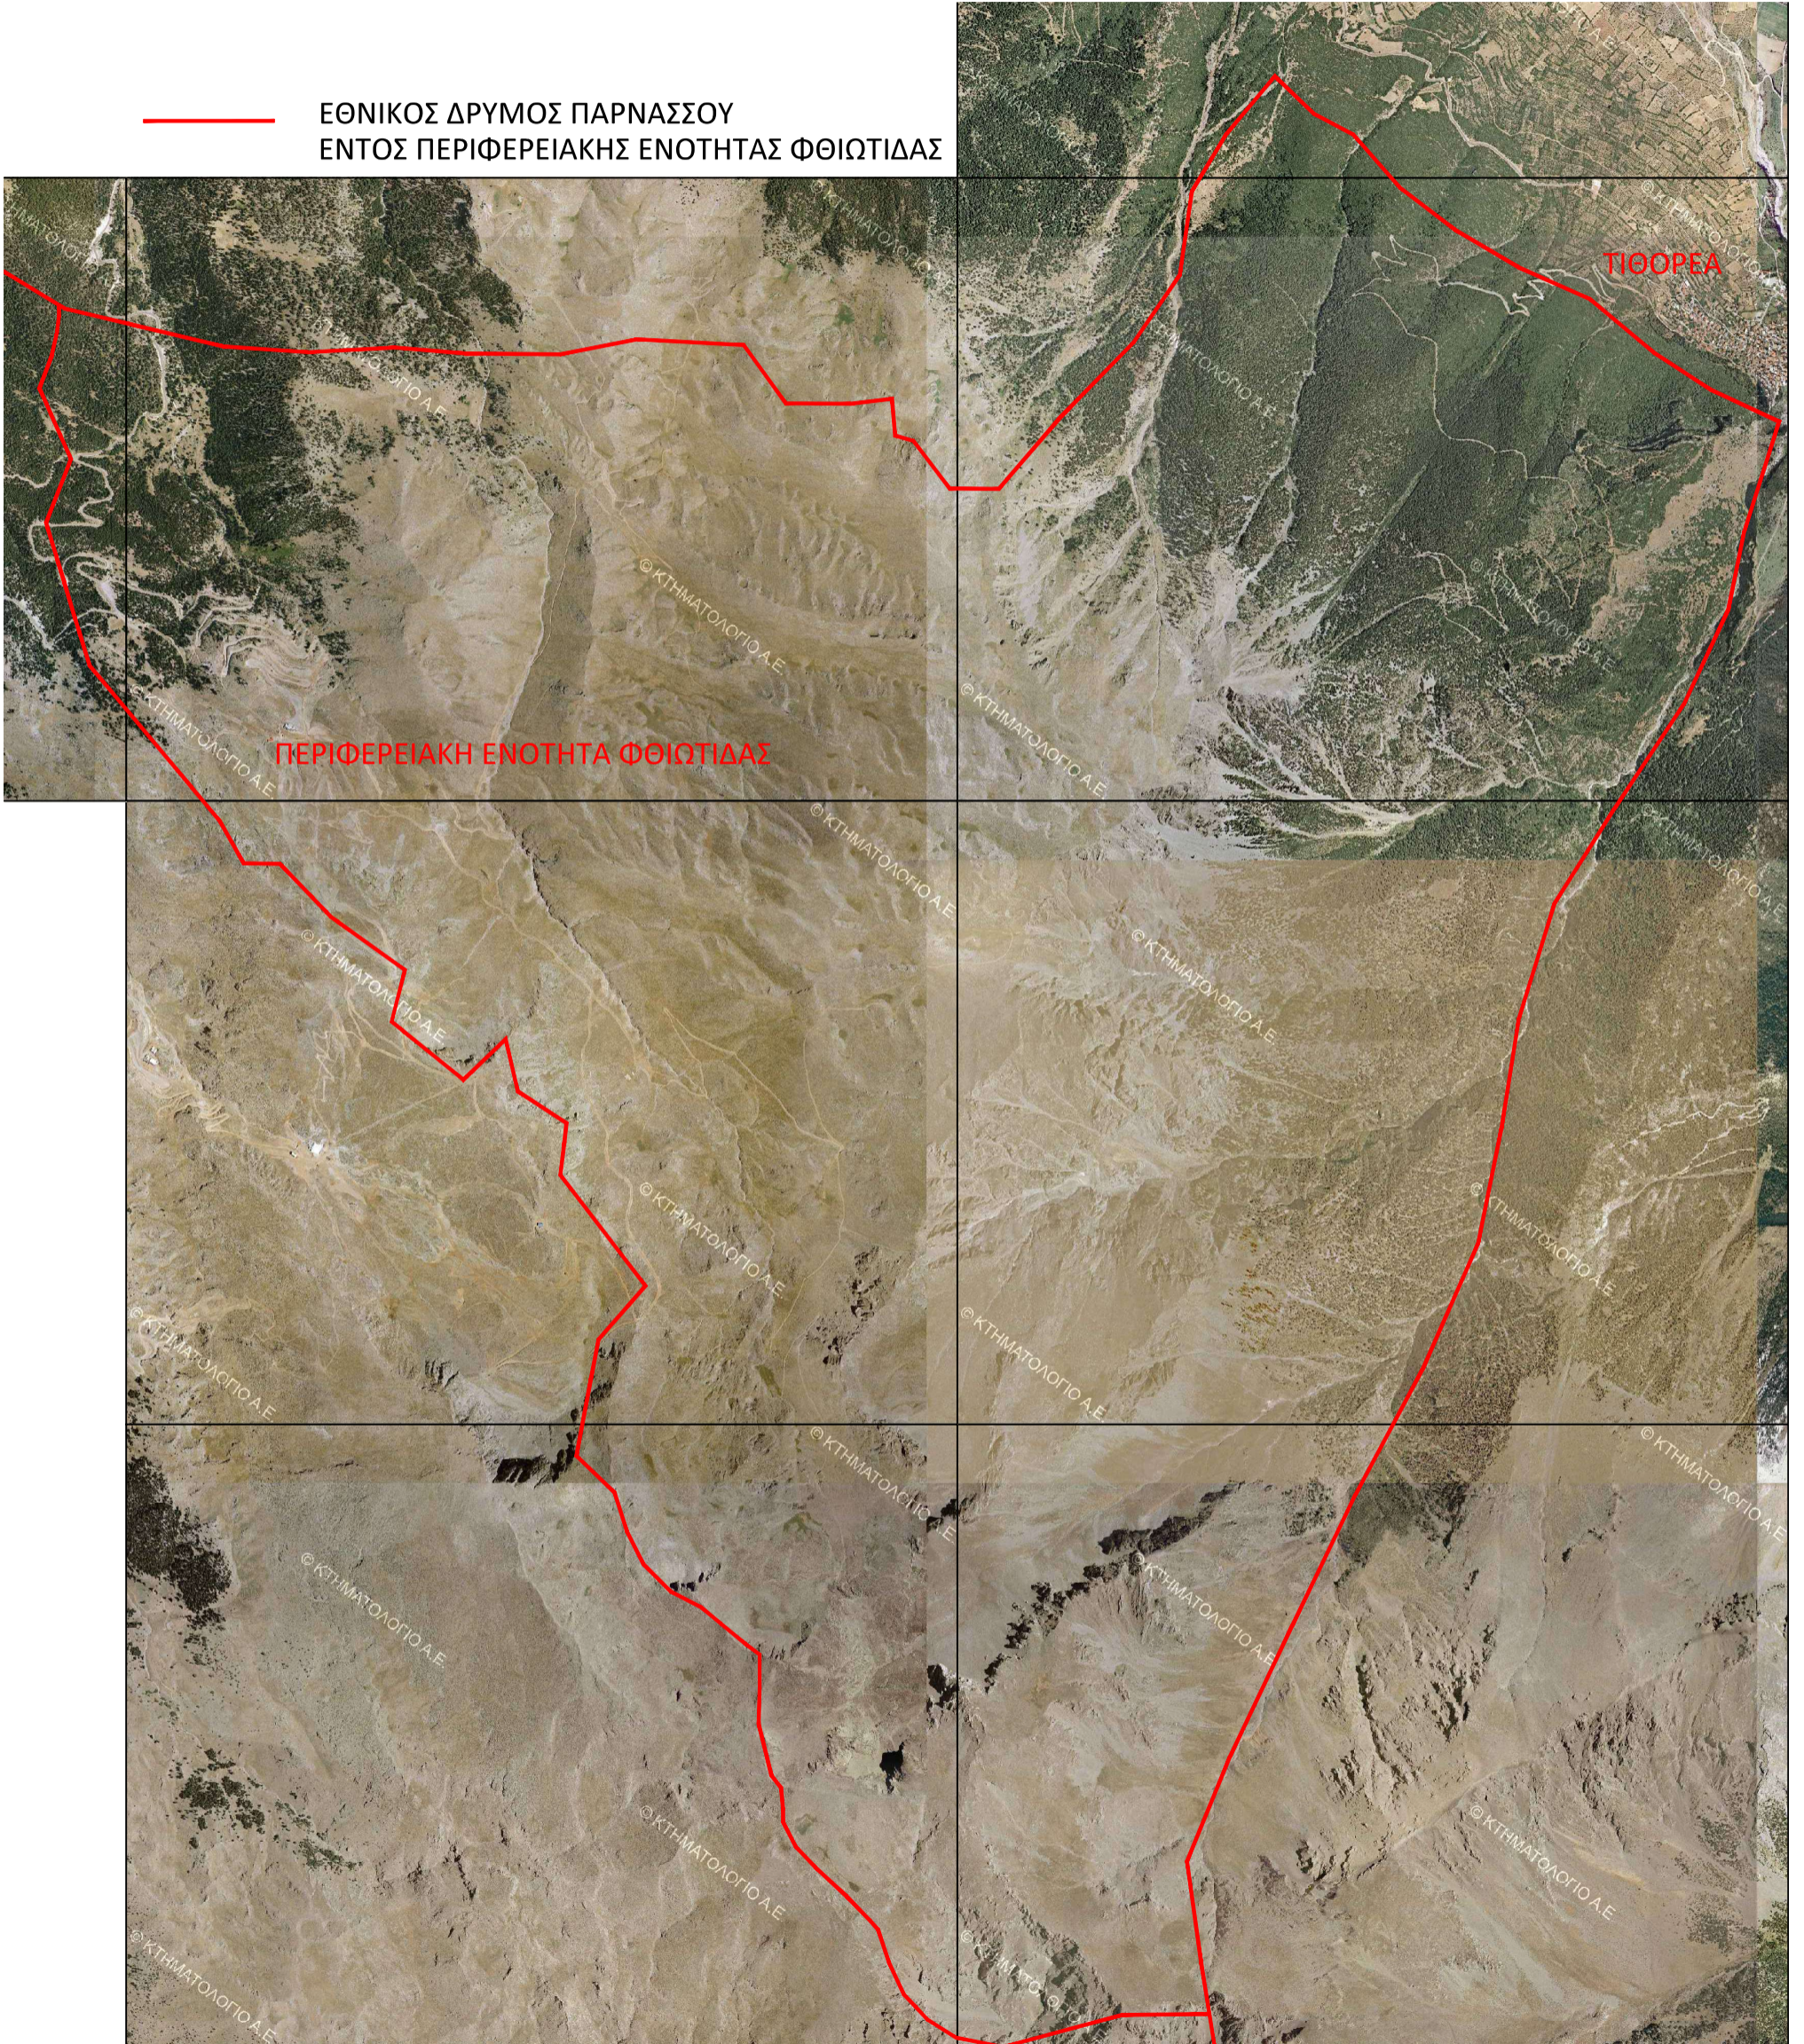

ΓΟΡΓΟΠΟΤΑΜΟΣ

ΔΥΟ ΒΟΥΝΑ

— ΕΘΝΙΚΟΣ ΔΡΥΜΟΣ ΠΑΡΝΑΣΣΟΥ
ΕΝΤΟΣ ΠΕΡΙΦΕΡΕΙΑΚΗΣ ΕΝΟΤΗΤΑΣ ΦΘΙΩΤΙΔΑΣ

ΠΕΡΙΑΣΤΙΚΟ ΔΑΣΟΣ ΔΟΜΟΚΟΥ (ΠΡΟΦΗΤΗΣ ΗΛΙΑΣ)

Έκταση 147,6 στρέμματα
ΚΛΙΜΑΚΑ ΧΑΡΤΗ 1:8.000

ΠΕΡΙΑΣΤΙΚΟ ΔΑΣΟΣ ΖΗΛΕΥΤΟΥ

Έκταση 10,5 στρέμματα
ΚΛΙΜΑΚΑ ΧΑΡΤΗ 1:2.000

ΠΕΡΙΑΣΤΙΚΑ ΔΑΣΗ ΠΕΛΑΣΓΙΑΣ (ΠΡΟΦΗΤΗΣ ΗΛΙΑΣ & ΤΡΑΓΑΝΑ)

Έκταση 13,6 στρ. (ΠΡ. ΗΛΙΑΣ)
& 68 στρ. (ΤΡΑΓΑΝΑ)

ΚΛΙΜΑΚΑ ΧΑΡΤΗ 1:6.000

ΠΕΡΙΑΣΤΙΚΑ ΔΑΣΗ ΛΑΜΙΑΣ (ΠΡΟΦΗΤΗΣ ΗΛΙΑΣ & ΙΣΑΔΑΚΙ)

Έκταση 719,367 στρ. (ΠΡ. ΗΛΙΑΣ & ΙΣΑΔΑΚΙ)