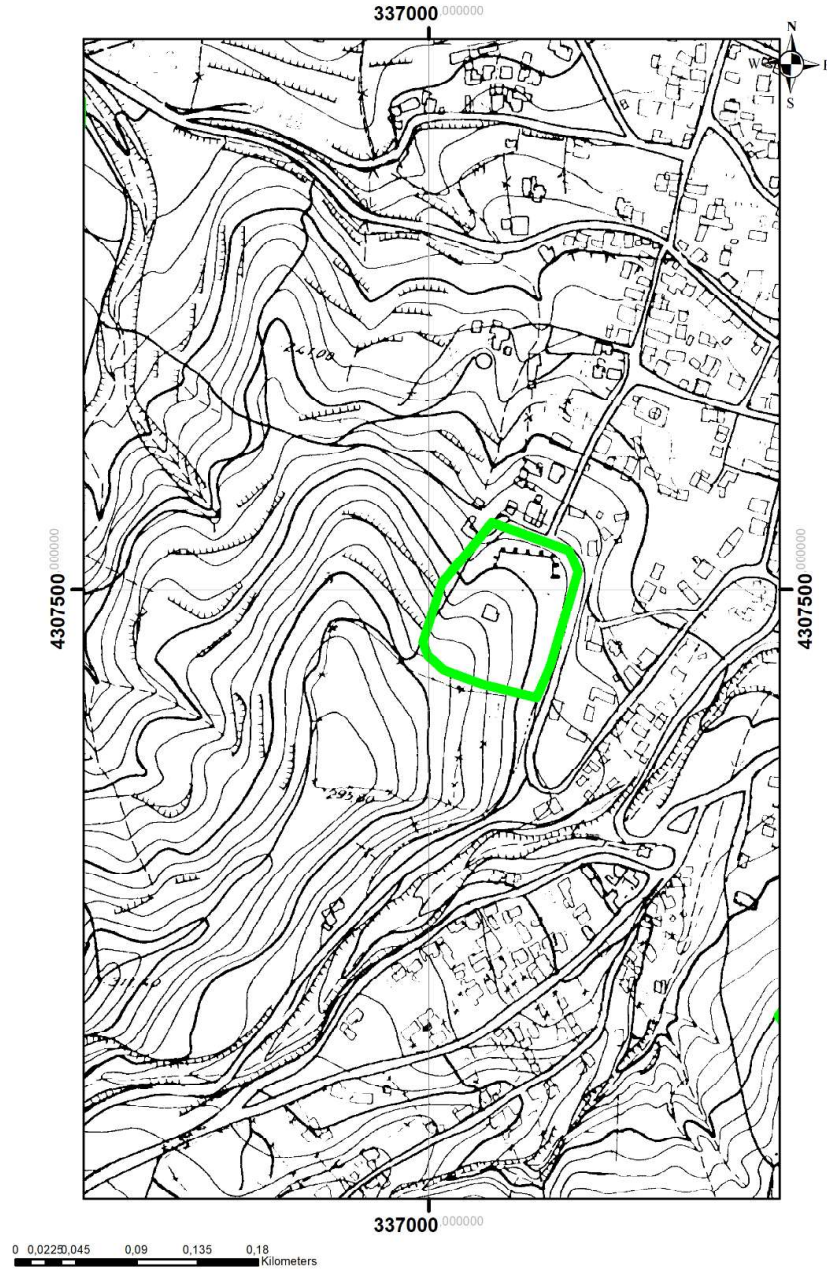

ΑΠΟΣΠΑΣΜΑ ΧΑΡΤΗ ΓΥΣ . ΚΛΙΜΑΚΑΣ 1:5000

ΘΕΣΗ "ΠΑΛΙΟΣ ΑΓΙΟΣ ΝΙΚΟΛΑΟΣ" Δ.Κ. ΣΠΕΡΧΕΙΑΔΑΣ