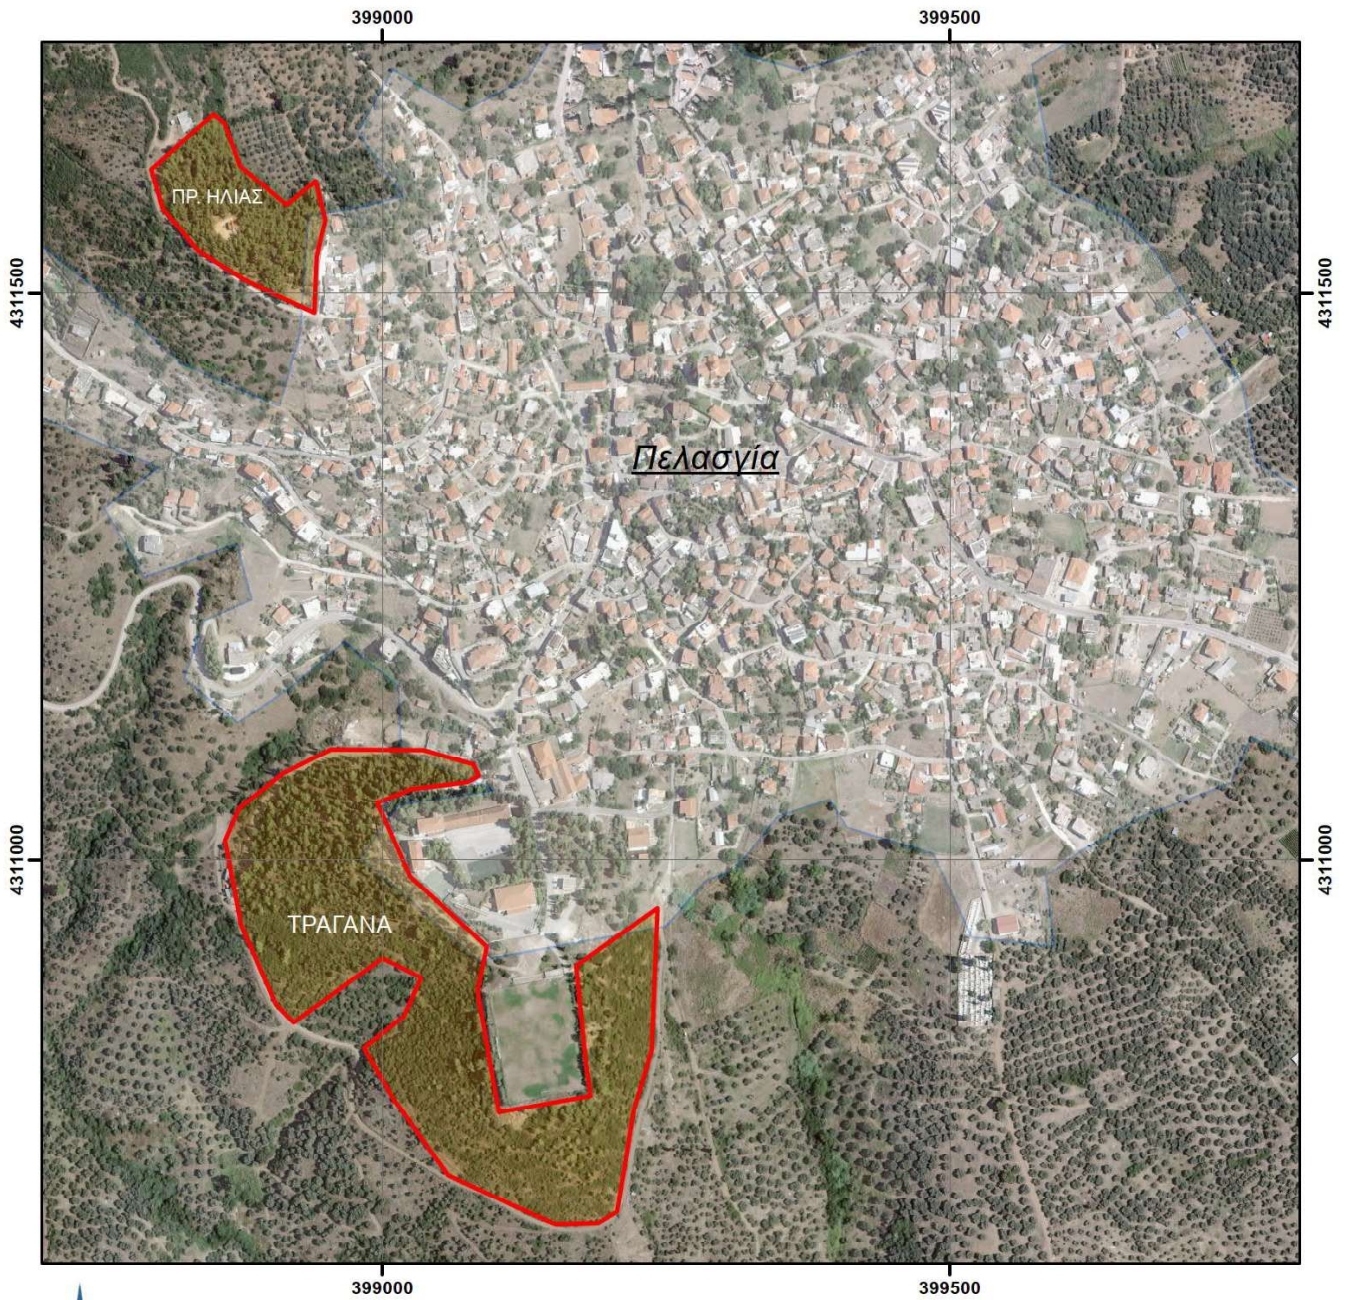

ΓΟΡΓΟΠΟΤΑΜΟΣ

ΔΥΟ ΒΟΥΝΑ

— ΕΘΝΙΚΟΣ ΔΡΥΜΟΣ ΠΑΡΝΑΣΣΟΥ
ΕΝΤΟΣ ΠΕΡΙΦΕΡΕΙΑΚΗΣ ΕΝΟΤΗΤΑΣ ΦΘΙΩΤΙΔΑΣ

ΠΕΡΙΑΣΤΙΚΟ ΔΑΣΟΣ ΔΟΜΟΚΟΥ (ΠΡΟΦΗΤΗΣ ΗΛΙΑΣ)

Έκταση 147,6 στρέμματα
ΚΛΙΜΑΚΑ ΧΑΡΤΗ 1:8.000

ΠΕΡΙΑΣΤΙΚΟ ΔΑΣΟΣ ΖΗΛΕΥΤΟΥ

Έκταση 10,5 στρέμματα
ΚΛΙΜΑΚΑ ΧΑΡΤΗ 1:2.000

ΠΕΡΙΑΣΤΙΚΑ ΔΑΣΗ ΠΕΛΑΣΓΙΑΣ (ΠΡΟΦΗΤΗΣ ΗΛΙΑΣ & ΤΡΑΓΑΝΑ)

Έκταση 13,6 στρ. (ΠΡ. ΗΛΙΑΣ)
& 68 στρ. (ΤΡΑΓΑΝΑ)

ΚΛΙΜΑΚΑ ΧΑΡΤΗ 1:6.000

ΠΕΡΙΑΣΤΙΚΑ ΔΑΣΗ ΛΑΜΙΑΣ (ΠΡΟΦΗΤΗΣ ΗΛΙΑΣ & ΙΣΑΔΑΚΙ)

Έκταση 719,367 στρ. (ΠΡ. ΗΛΙΑΣ & ΙΣΑΔΑΚΙ)

ΚΛΙΜΑΚΑ ΧΑΡΤΗ 1:10.000

0 80 160 320 480 640 Meters

ΠΕΡΙΑΣΤΙΚΟ ΔΑΣΟΣ ΣΤΥΛΙΔΑΣ

Έκταση 91,3 στρέμματα
ΚΛΙΜΑΚΑ ΧΑΡΤΗ 1:5.000

ΑΙΣΘΗΤΙΚΟ - ΠΕΡΙΑΣΤΙΚΟ ΔΑΣΟΣ ΤΙΘΟΡΕΑΣ

Έκταση 1.838,8 στρέμματα
ΚΛΙΜΑΚΑ ΧΑΡΤΗ 1:15.000