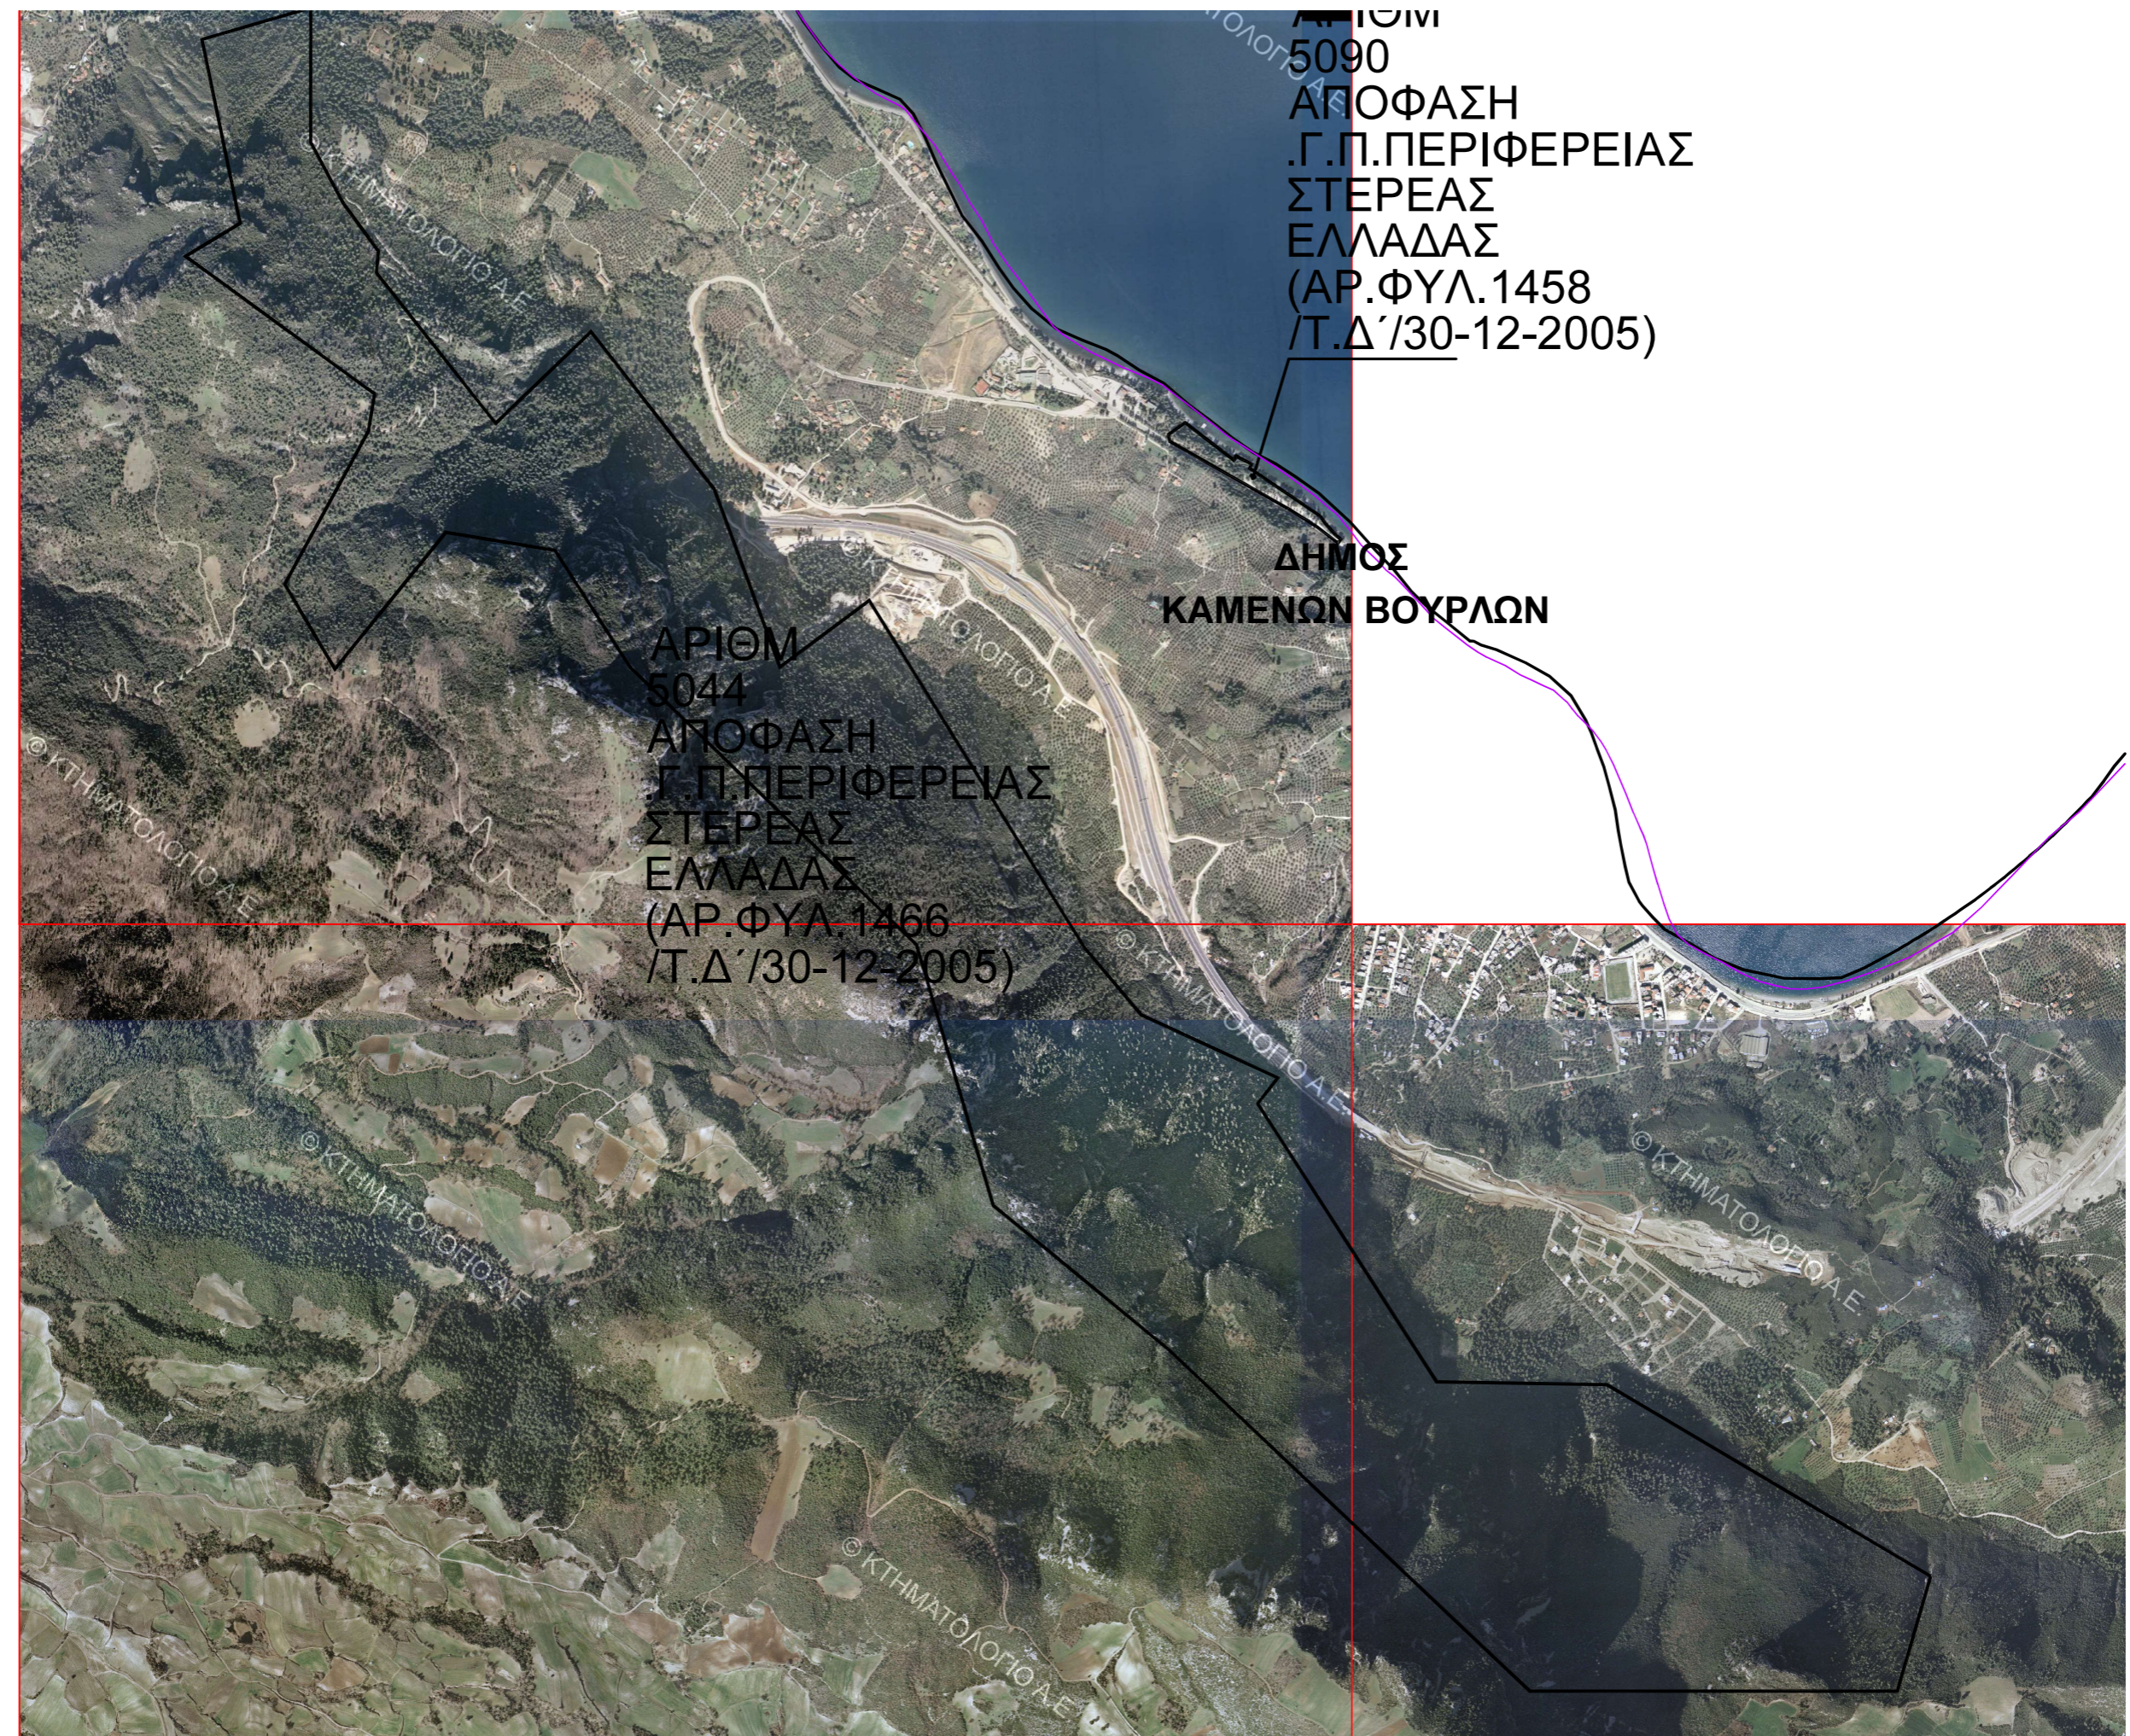

ΑΡΙΘΜ
5090
ΑΠΟΦΑΣΗ
Γ.Π.ΠΕΡΙΦΕΡΕΙΑΣ
ΣΤΕΡΕΑΣ
ΕΛΛΑΔΑΣ
(ΑΡ.ΦΥΛ.1458
/Τ.Δ' /30-12-2005)

ΔΗΜΟΣ
ΚΑΜΕΝΩΝ ΒΟΥΡΛΩΝ

ΑΡΙΘΜ
5044
ΑΠΟΦΑΣΗ
Γ.Π.ΠΕΡΙΦΕΡΕΙΑΣ
ΣΤΕΡΕΑΣ
ΕΛΛΑΔΑΣ
(ΑΡ.ΦΥΛ.1466
/Τ.Δ' /30-12-2005)

© ΚΤΗΜΑΤΟΛΟΓΙΟ Α.Ε.

© ΚΤΗΜΑΤΟΛΟΓΙΟ Α.Ε.

© ΚΤΗΜΑΤΟΛΟΓΙΟ Α.Ε.

© ΚΤΗΜΑΤΟΛΟΓΙΟ Α.Ε.

© ΚΤΗΜΑΤΟΛΟΓΙΟ Α.Ε.