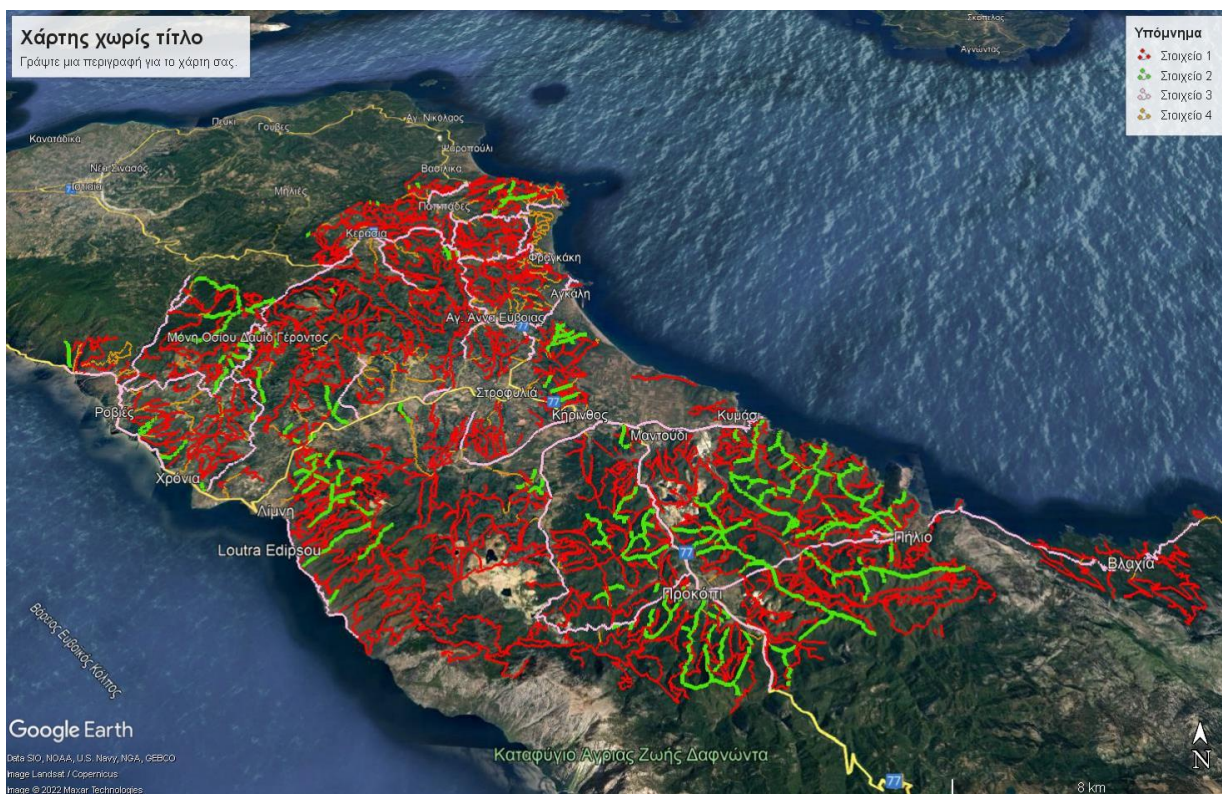

# ΔΑΣΑΡΧΕΙΟ ΑΛΙΒΕΡΙΟΥ

ΧΑΡΤΗΣ ΠΡΟΣΑΝΑΤΟΛΙΣΜΟΥ  
ΔΑΣΙΚΗ ΘΕΣΗ ΚΑΣΤΑΝΟΛΟΓΓΟΣ  
Τ.Κ. ΠΛΑΤΑΝΙΣΤΟΥ

ΣΗΜΕΙΟ ΕΛΕΓΧΟΥ :X=540483 ,Y=4209665

**ΧΑΡΤΗΣ ΠΡΟΣΑΝΑΤΟΛΙΣΜΟΥ  
ΔΗΜΟΣΙΟ ΔΑΣΩΝ ΤΡΕΠΕΣ  
Τ.Κ. ΣΤΥΡΩΝ  
ΣΗΜΕΙΟ ΕΛΕΓΧΟΥ :X=522031 ,Y=4218649**

**ΔΑΣΑΡΧΕΙΟ ΛΙΜΝΗΣ**

## ΔΑΣΑΡΧΕΙΟ ΧΑΛΚΙΔΑΣ