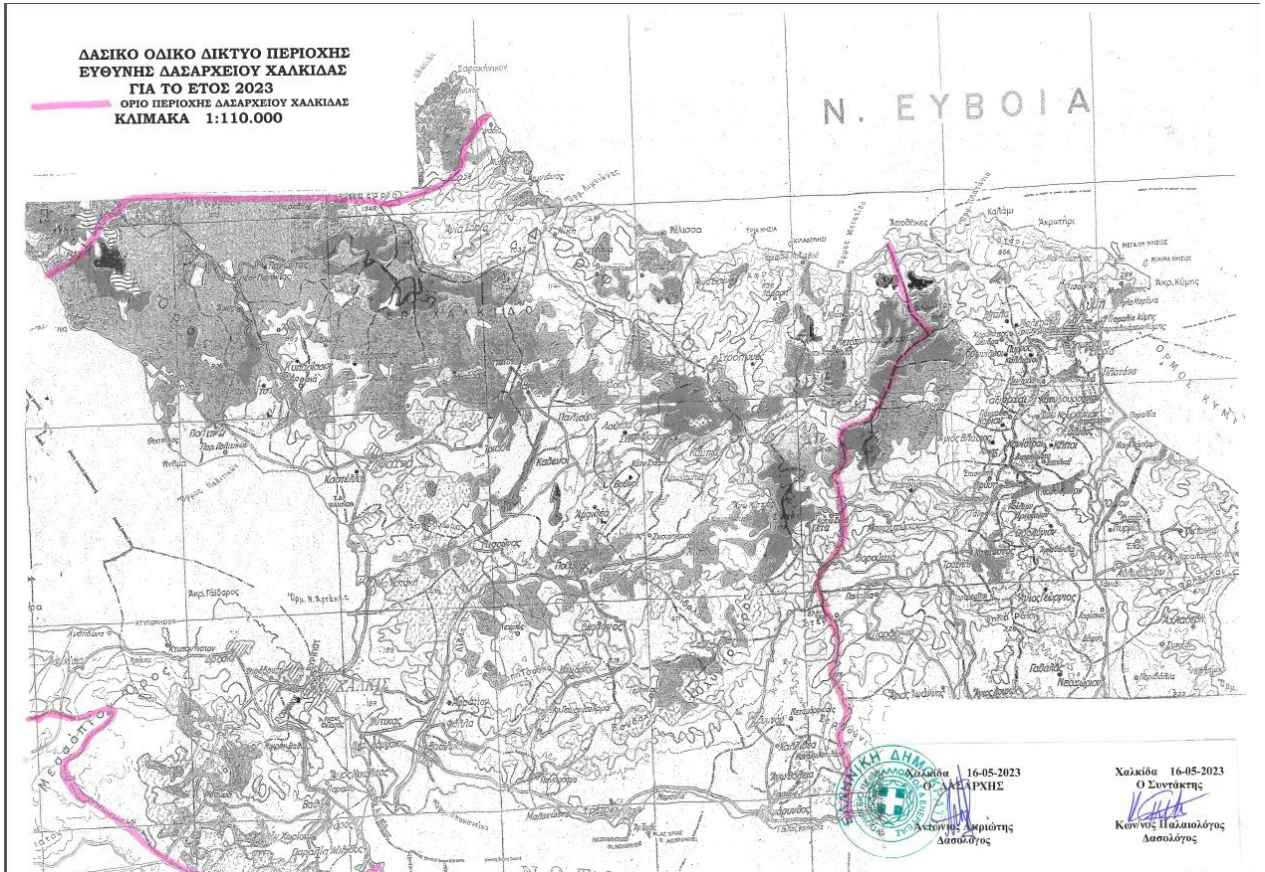

# ΔΑΣΑΡΧΕΙΟ ΑΛΙΒΕΡΙΟΥ

ΧΑΡΤΗΣ ΠΡΟΣΑΝΑΤΟΛΙΣΜΟΥ  
ΔΑΣΙΚΗ ΘΕΣΗ ΚΑΣΤΑΝΟΛΟΓΓΟΣ  
Τ.Κ. ΠΛΑΤΑΝΙΣΤΟΥ

ΣΗΜΕΙΟ ΕΛΕΓΧΟΥ :X=540483 ,Y=4209665

**ΧΑΡΤΗΣ ΠΡΟΣΑΝΑΤΟΛΙΣΜΟΥ  
ΔΗΜΟΣΙΟ ΔΑΣΩΝ ΤΡΕΠΕΣ  
Τ.Κ. ΣΤΥΡΩΝ  
ΣΗΜΕΙΟ ΕΛΕΓΧΟΥ :X=522031 ,Y=4218649**

**ΔΑΣΑΡΧΕΙΟ ΛΙΜΝΗΣ**

## ΔΑΣΑΡΧΕΙΟ ΧΑΛΚΙΔΑΣ