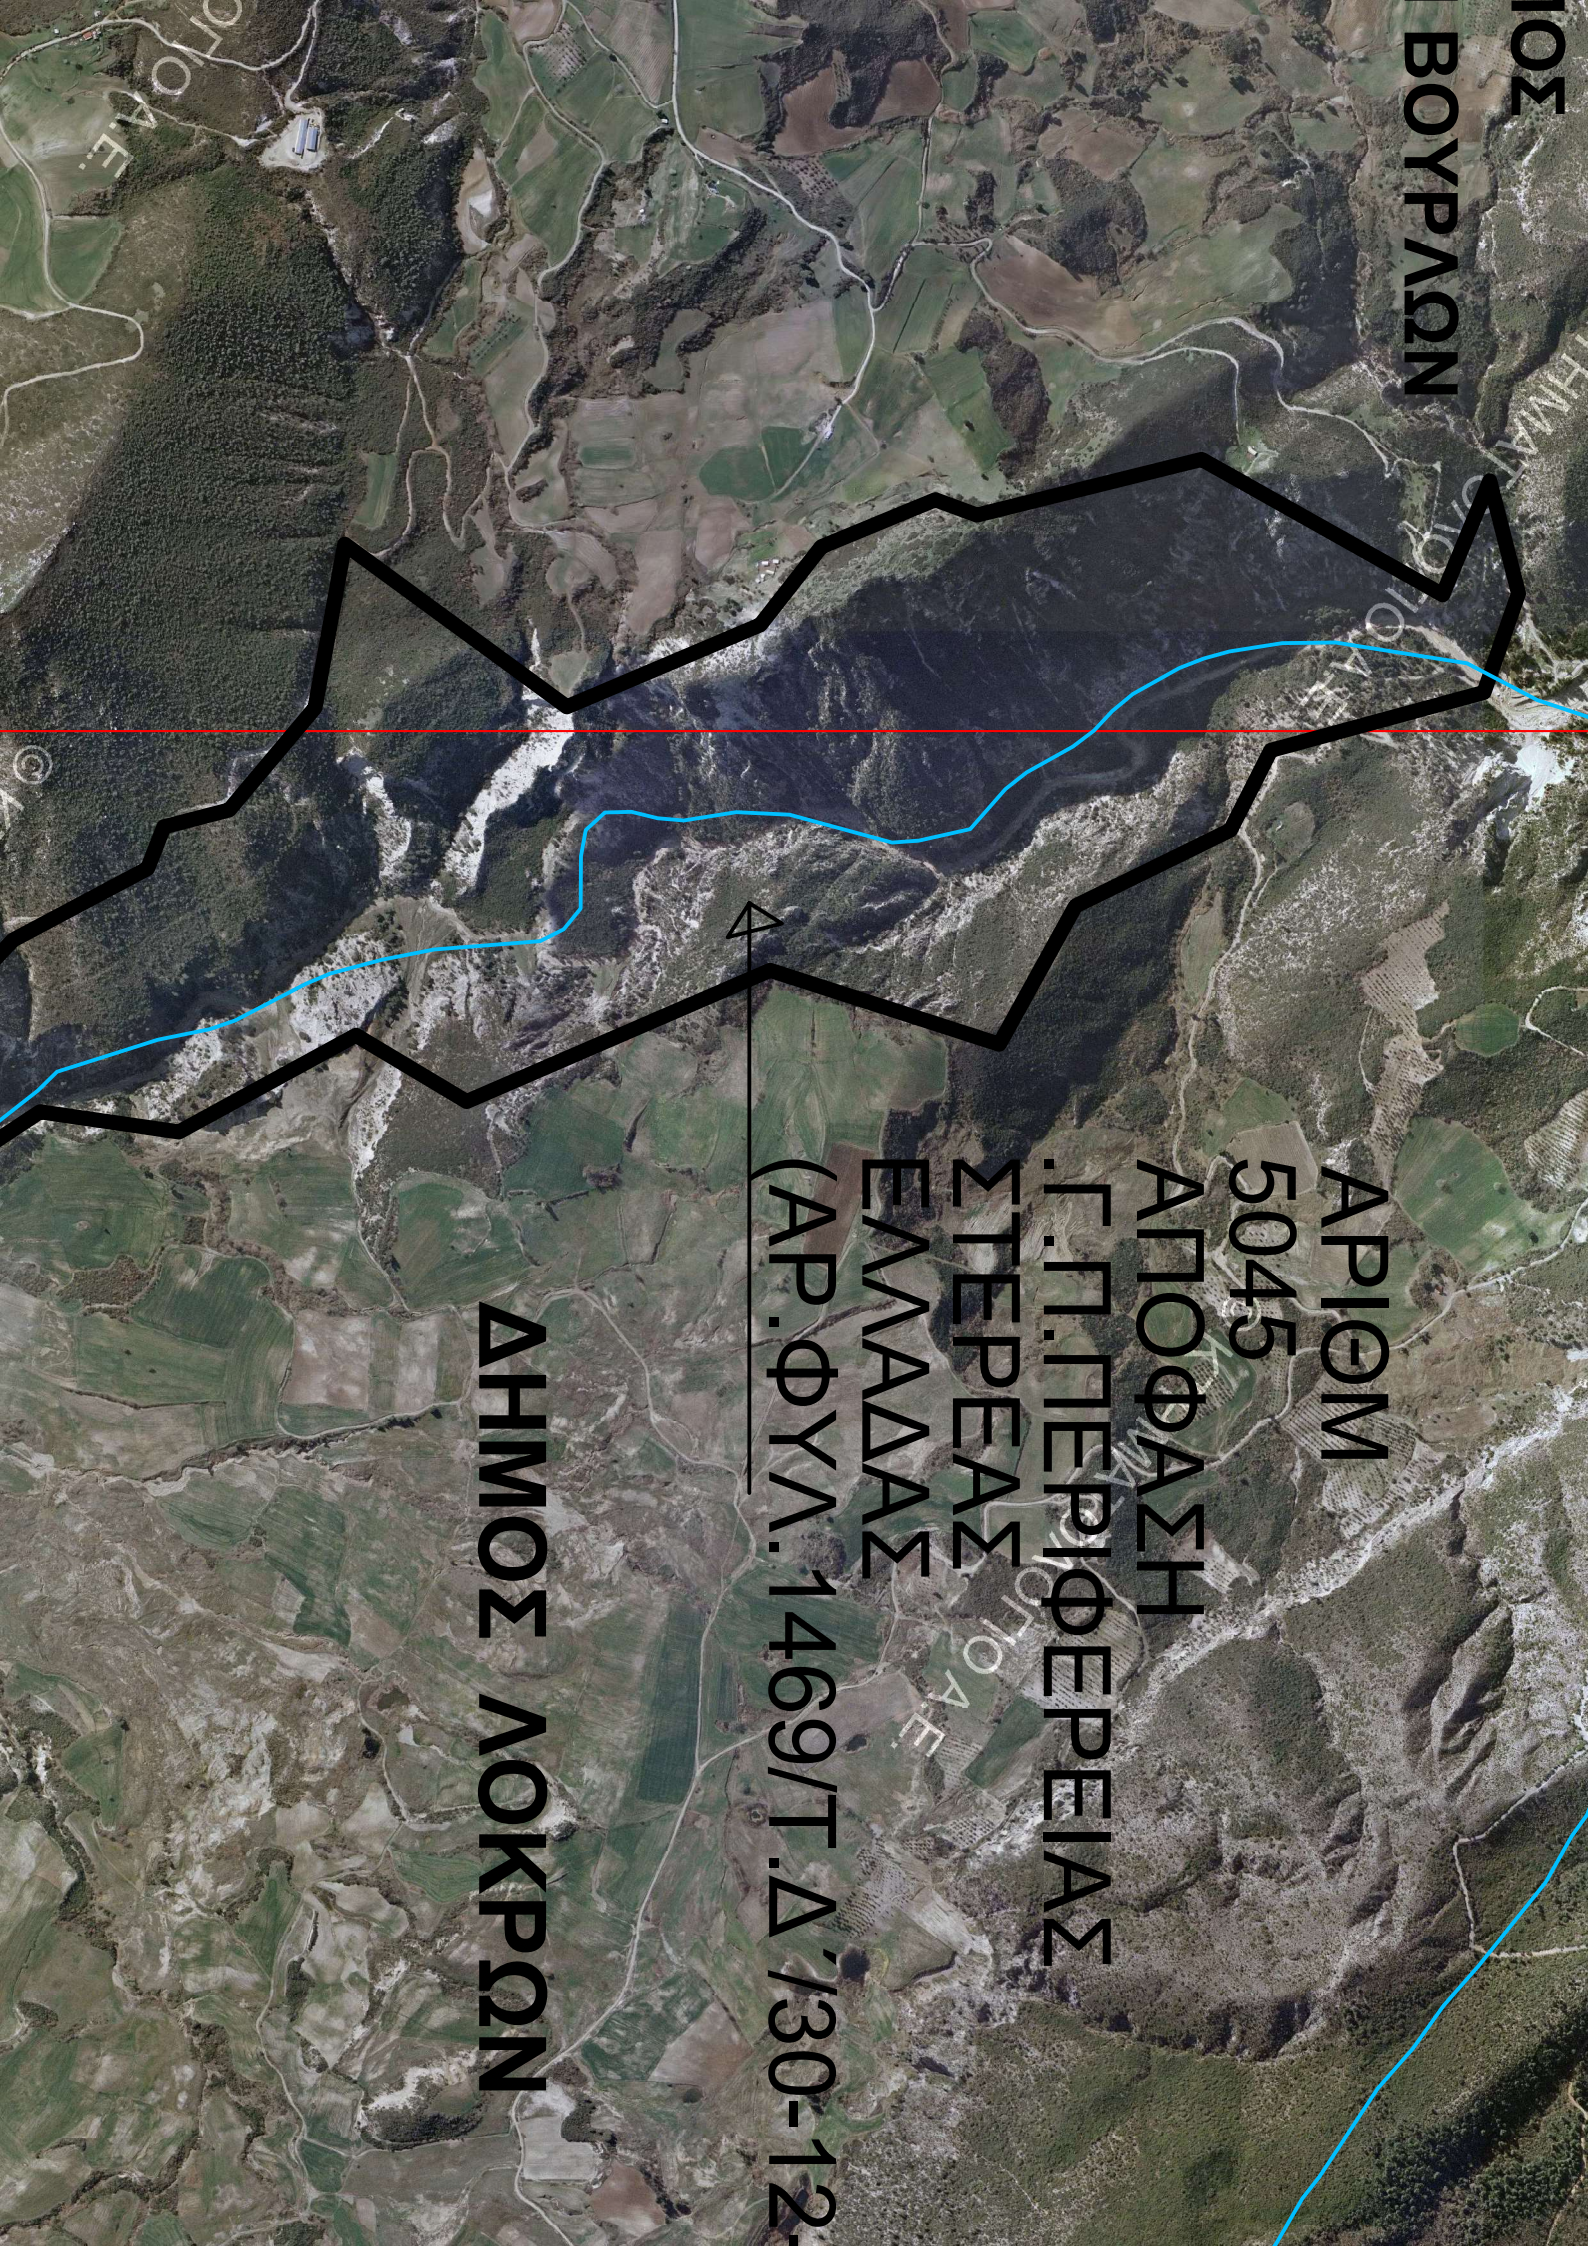

ΙΟΣ
ΒΟΥΡΑΣΩΝ

ΑΡΙΘΜ
5045
ΑΙΤΟΦΑΣΗ
Γ.Π.ΠΕΡΙΦΕΡΕΙΑΣ
ΣΤΕΡΕΑΣ
ΕΛΛΑΔΑΣ
(ΑΡ.ΦΥΛ.1469/Τ.Δ'130-12-

ΔΗΜΟΣ ΛΟΚΡΩΝ