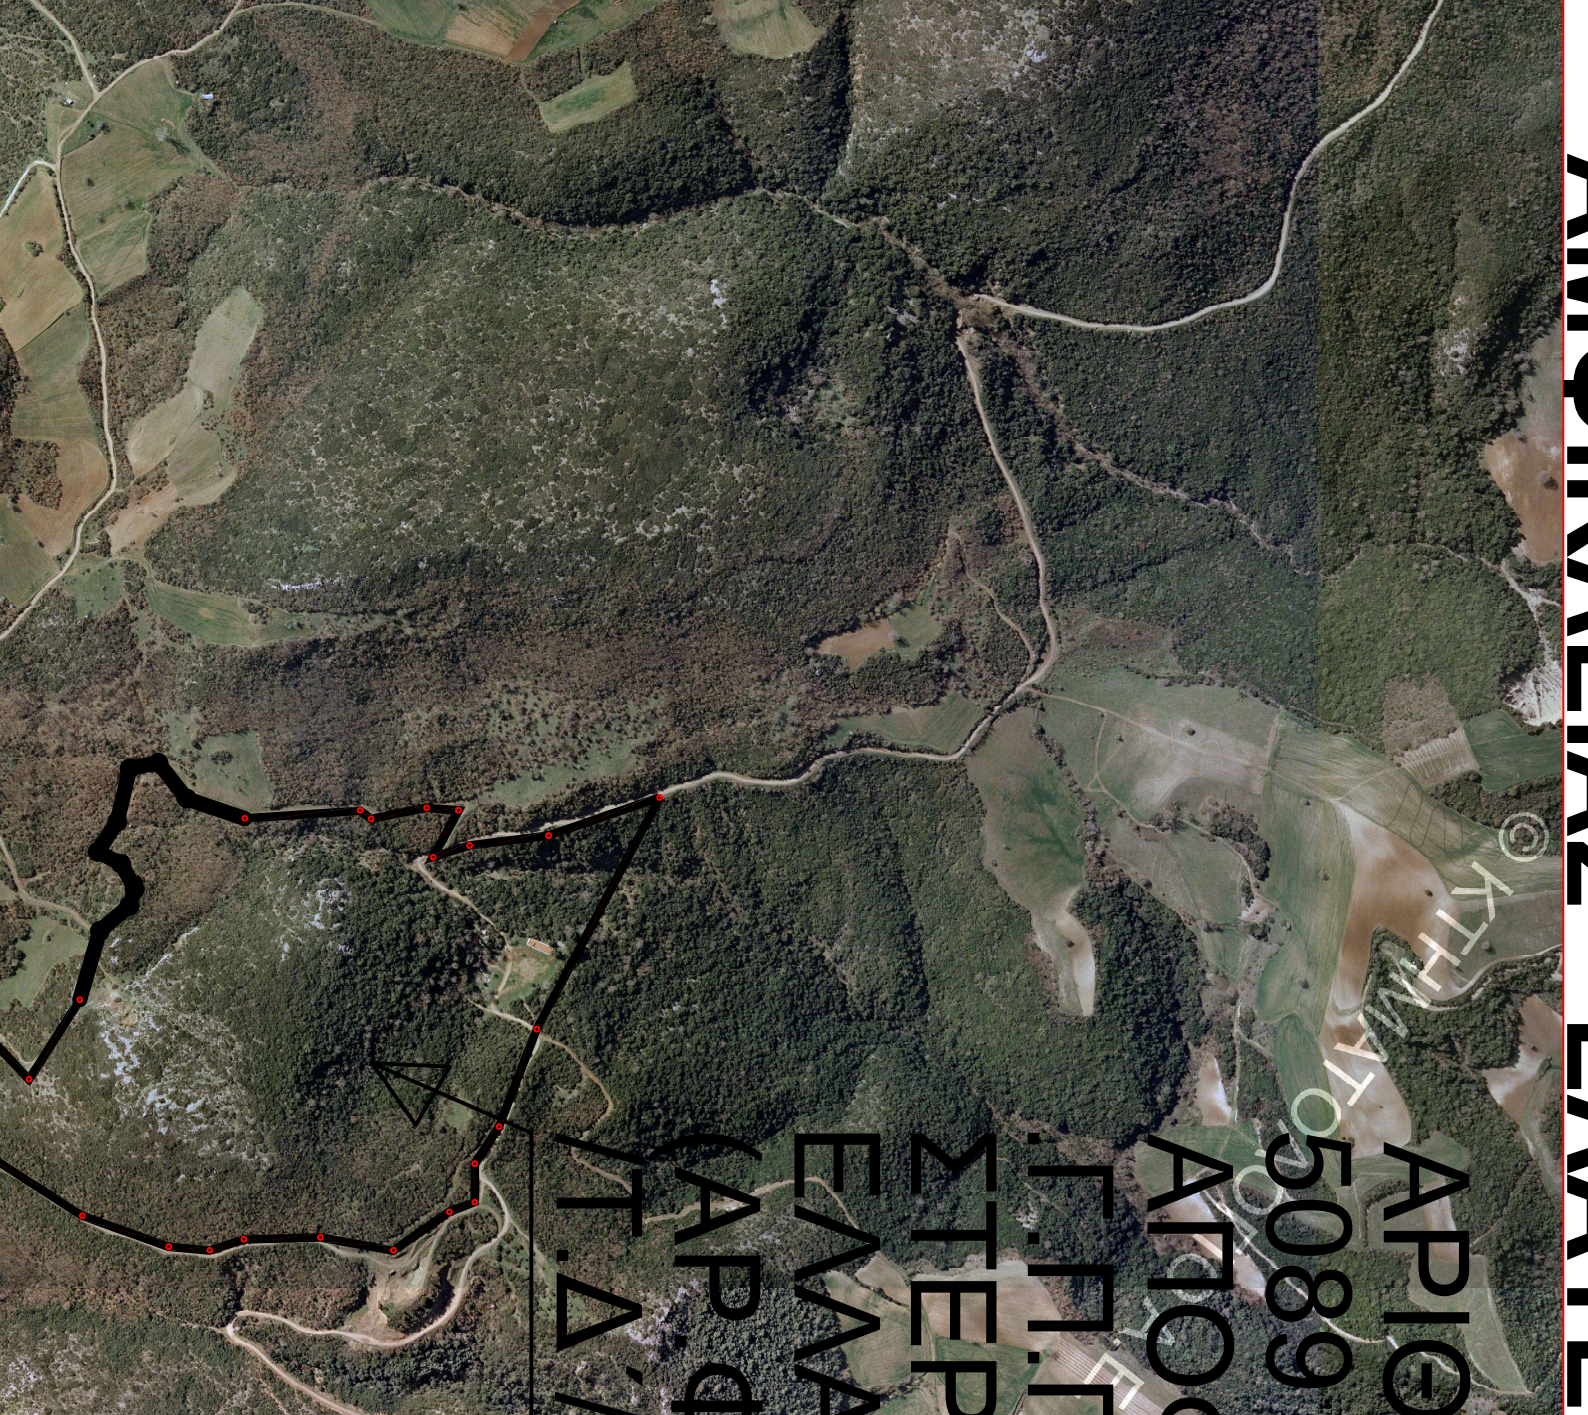

ΔΗΜΟΣ
ΚΑΜΕΝΩΝ ΒΟΥΡΛΩΝ

ΑΡΙΘΜ
5046
ΑΠΟΦΑΣΗ
Γ.Π.ΠΕΡΙΦΕΡΕΙΑΣ
ΣΤΕΡΕΑΣ
ΕΛΛΑΔΑΣ
(ΑΡ.ΦΥΛ.1475/Τ.Δ'130-12-2005)

	ΟΡΙΑ ΝΟΜΟΥ ΦΘΙ/ΔΑΣ (κτηματικοί χάρτες)
	ΟΡΙΑ ΠΕΡΙΟΧΗΣ ΕΥΘΥΝΗΣ ΔΑΣΑΡΧΕΙΟΥ ΑΤΑΛΑΝΤΗΣ (κτημ. χάρτες)
	ΟΡΙΑ ΔΗΜΩΝ (κτηματικοί χάρτες)
	ΠΡΟΣΤΑΤΕΥΤΙΚΑ ΔΑΣΗ

(ΑΡ. ΦΥΛ. 1458
/Τ.Δ./30-12-2005)

ΔΗΜΟΣ

ΚΑΜΕΝΩΝ ΒΟΥΡΑΣΩΝ

ΑΡΙΘΜ
5044
ΑΠΟΦΑΣΗ
Τ.Π.ΠΕΡΙΦΕΡΕΙΑΣ
ΣΤΕΡΕΑΣ
ΕΜΜΑΔΑΣ
(ΑΡ. ΦΥΛ. 1466
/Τ.Δ./30-12-2005)

ΑΡΙΘΜ

5089

ΑΠΟΦΑΣΗ

Γ.Π.ΠΕΡΙΦΕΡΕΙΑΣ

Έκταση 13,6 στρ. (ΠΡ. ΗΛΙΑΣ)
& 68 στρ. (ΤΡΑΓΑΝΑ)

ΚΛΙΜΑΚΑ ΧΑΡΤΗ 1:6.000

ΠΕΡΙΑΣΤΙΚΟ ΔΑΣΟΣ ΣΤΥΛΙΔΑΣ

Έκταση 91,3 στρέμματα
ΚΛΙΜΑΚΑ ΧΑΡΤΗ 1:5.000

ΑΙΣΘΗΤΙΚΟ - ΠΕΡΙΑΣΤΙΚΟ ΔΑΣΟΣ ΤΙΘΟΡΕΑΣ

Έκταση 1.838,8 στρέμματα
ΚΛΙΜΑΚΑ ΧΑΡΤΗ 1:15.000

0 125 250 500 750 1.000 Meters

ΠΕΡΙΑΣΤΙΚΑ ΔΑΣΗ ΛΑΜΙΑΣ (ΠΡΟΦΗΤΗΣ ΗΛΙΑΣ & ΙΣΑΔΑΚΙ)

Έκταση 719,367 στρ. (ΠΡ. ΗΛΙΑΣ & ΙΣΑΔΑΚΙ)

ΚΛΙΜΑΚΑ ΧΑΡΤΗ 1:10.000