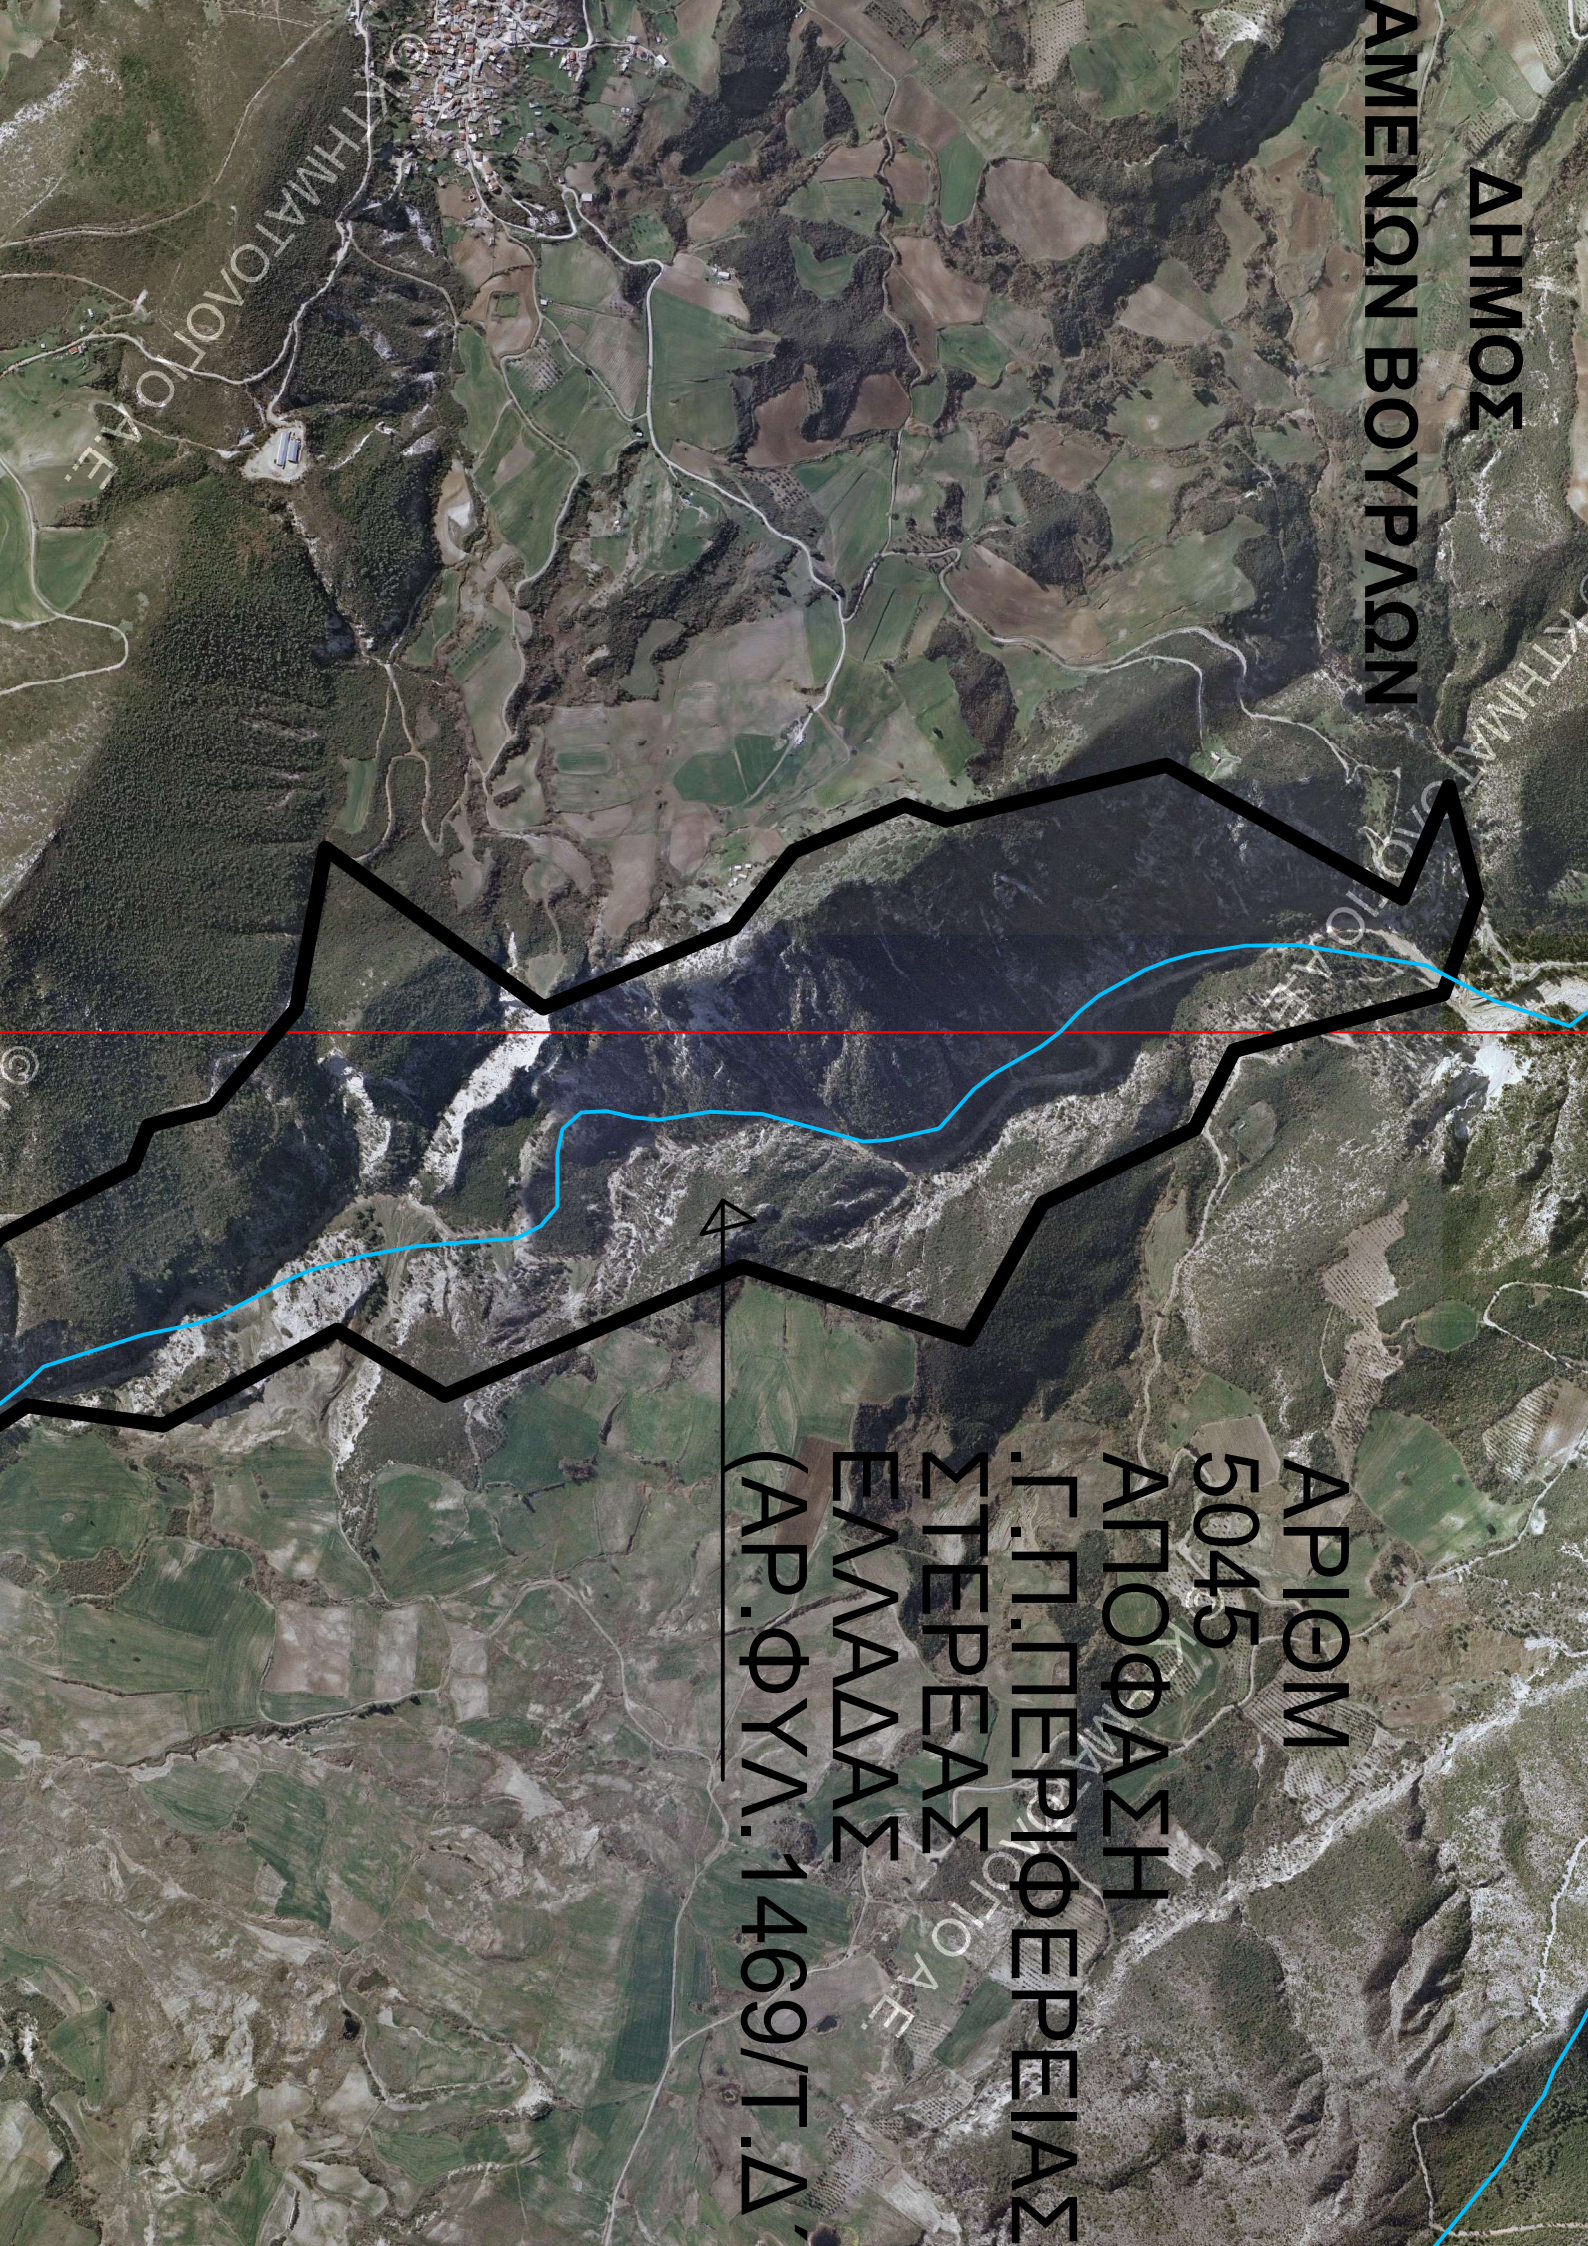

**ΔΗΜΟΣ
ΑΜΕΝΩΝ ΒΟΥΡΑΣΩΝ**

**ΑΡΙΘΜ
5045
ΑΠΟΦΑΣΗ
.Γ.Π.ΠΕΡΙΦΕΡΕΙΑΣ
ΣΤΕΡΕΑΣ
ΕΛΛΑΔΑΣ
(ΑΡ.ΦΥΛ.1469/Τ.Δ.)**