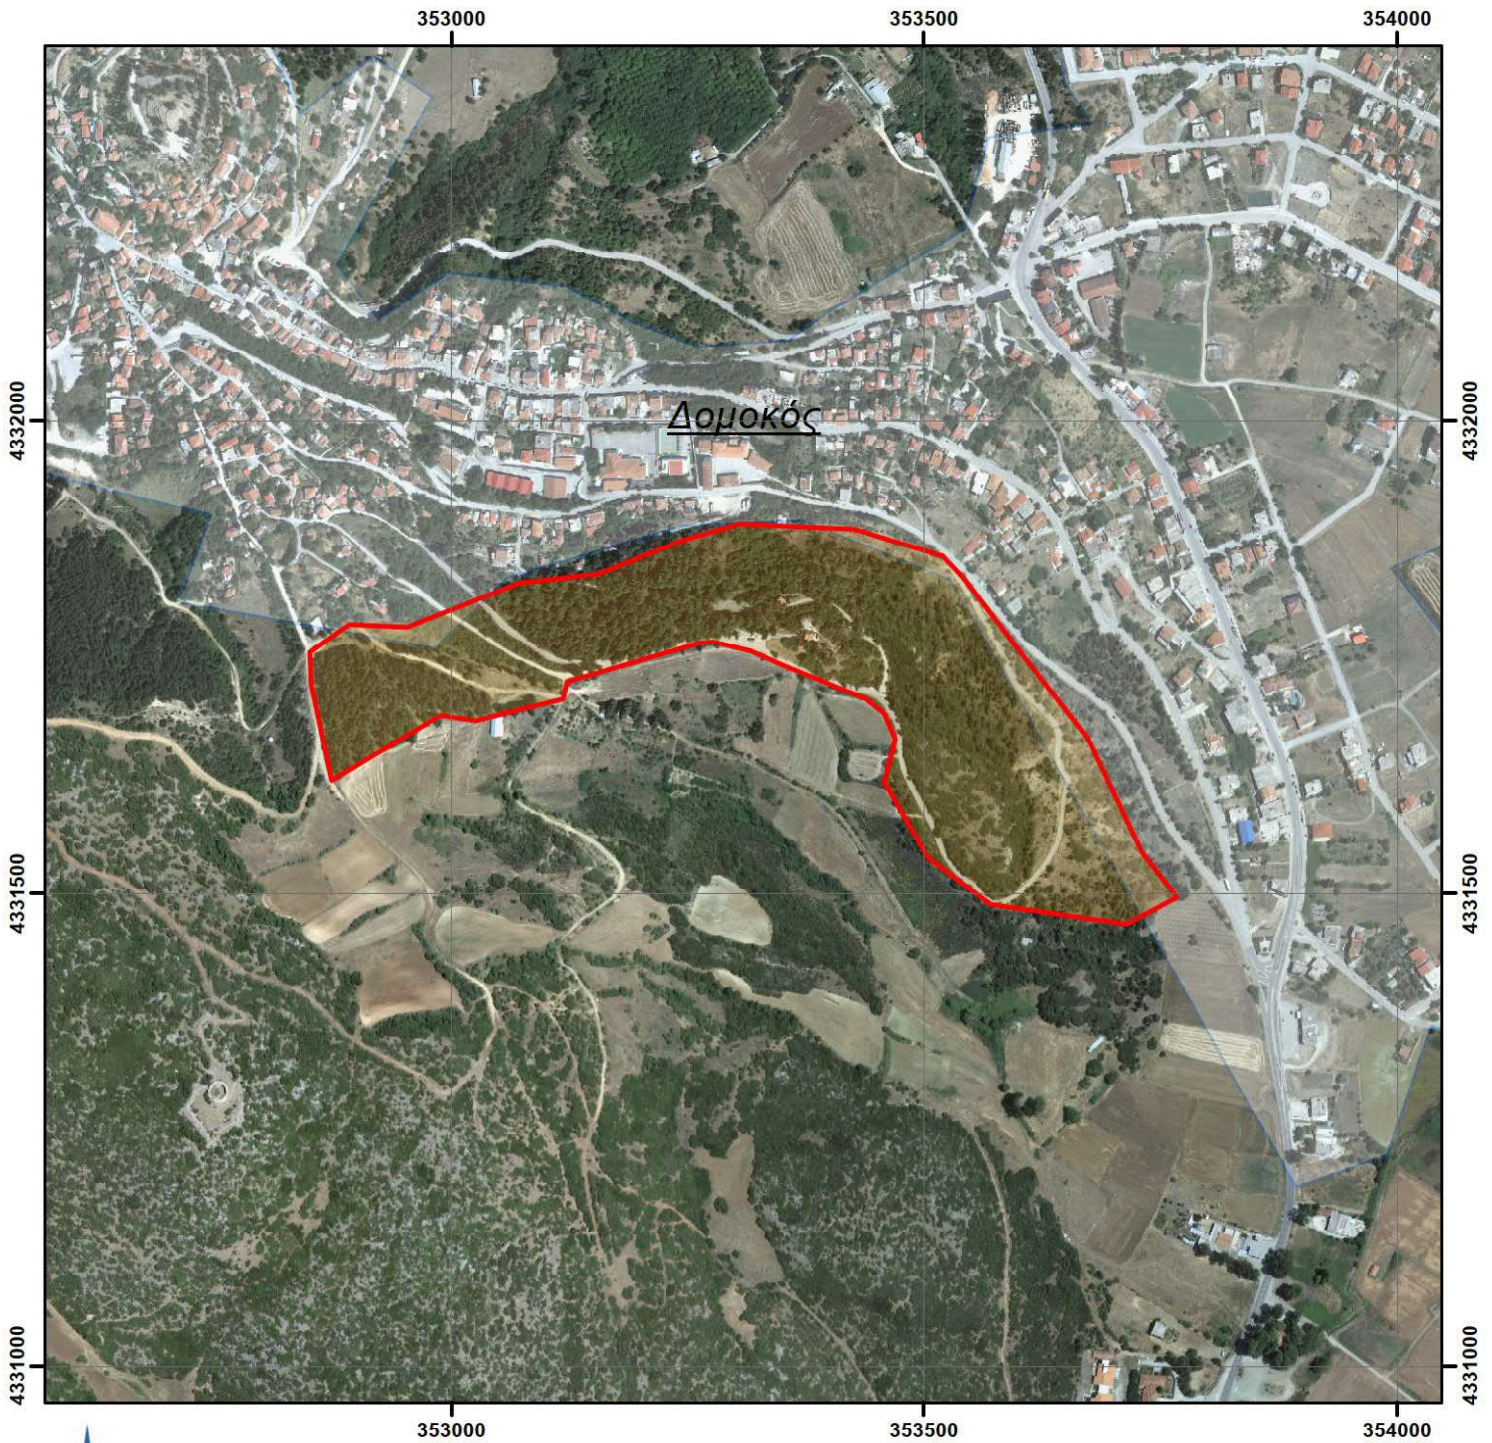

ΠΕΡΙΦΕΡΕΙΑΚΗ ΕΝΟΤΗΤΑ ΦΘΙΩΤΙΔΑΣ

ΠΕΡΙΑΣΤΙΚΟ ΔΑΣΟΣ ΔΟΜΟΚΟΥ (ΠΡΟΦΗΤΗΣ ΗΛΙΑΣ)

Έκταση 147,6 στρέμματα
ΚΛΙΜΑΚΑ ΧΑΡΤΗ 1:8.000

ΠΕΡΙΑΣΤΙΚΟ ΔΑΣΟΣ ΖΗΛΕΥΤΟΥ

Έκταση 10,5 στρέμματα
ΚΛΙΜΑΚΑ ΧΑΡΤΗ 1:2.000

ΠΕΡΙΑΣΤΙΚΑ ΔΑΣΗ ΠΕΛΑΣΓΙΑΣ (ΠΡΟΦΗΤΗΣ ΗΛΙΑΣ & ΤΡΑΓΑΝΑ)

Έκταση 13,6 στρ. (ΠΡ. ΗΛΙΑΣ)
& 68 στρ. (ΤΡΑΓΑΝΑ)

ΚΛΙΜΑΚΑ ΧΑΡΤΗ 1:6.000

ΠΕΡΙΑΣΤΙΚΟ ΔΑΣΟΣ ΣΤΥΛΙΔΑΣ

Έκταση 91,3 στρέμματα
ΚΛΙΜΑΚΑ ΧΑΡΤΗ 1:5.000

ΑΙΣΘΗΤΙΚΟ - ΠΕΡΙΑΣΤΙΚΟ ΔΑΣΟΣ ΤΙΘΟΡΕΑΣ

Έκταση 1.838,8 στρέμματα
ΚΛΙΜΑΚΑ ΧΑΡΤΗ 1:15.000

0 125 250 500 750 1.000 Meters

ΠΕΡΙΑΣΤΙΚΑ ΔΑΣΗ ΛΑΜΙΑΣ (ΠΡΟΦΗΤΗΣ ΗΛΙΑΣ & ΙΣΑΔΑΚΙ)

Έκταση 719,367 στρ. (ΠΡ. ΗΛΙΑΣ & ΙΣΑΔΑΚΙ)

ΚΛΙΜΑΚΑ ΧΑΡΤΗ 1:10.000