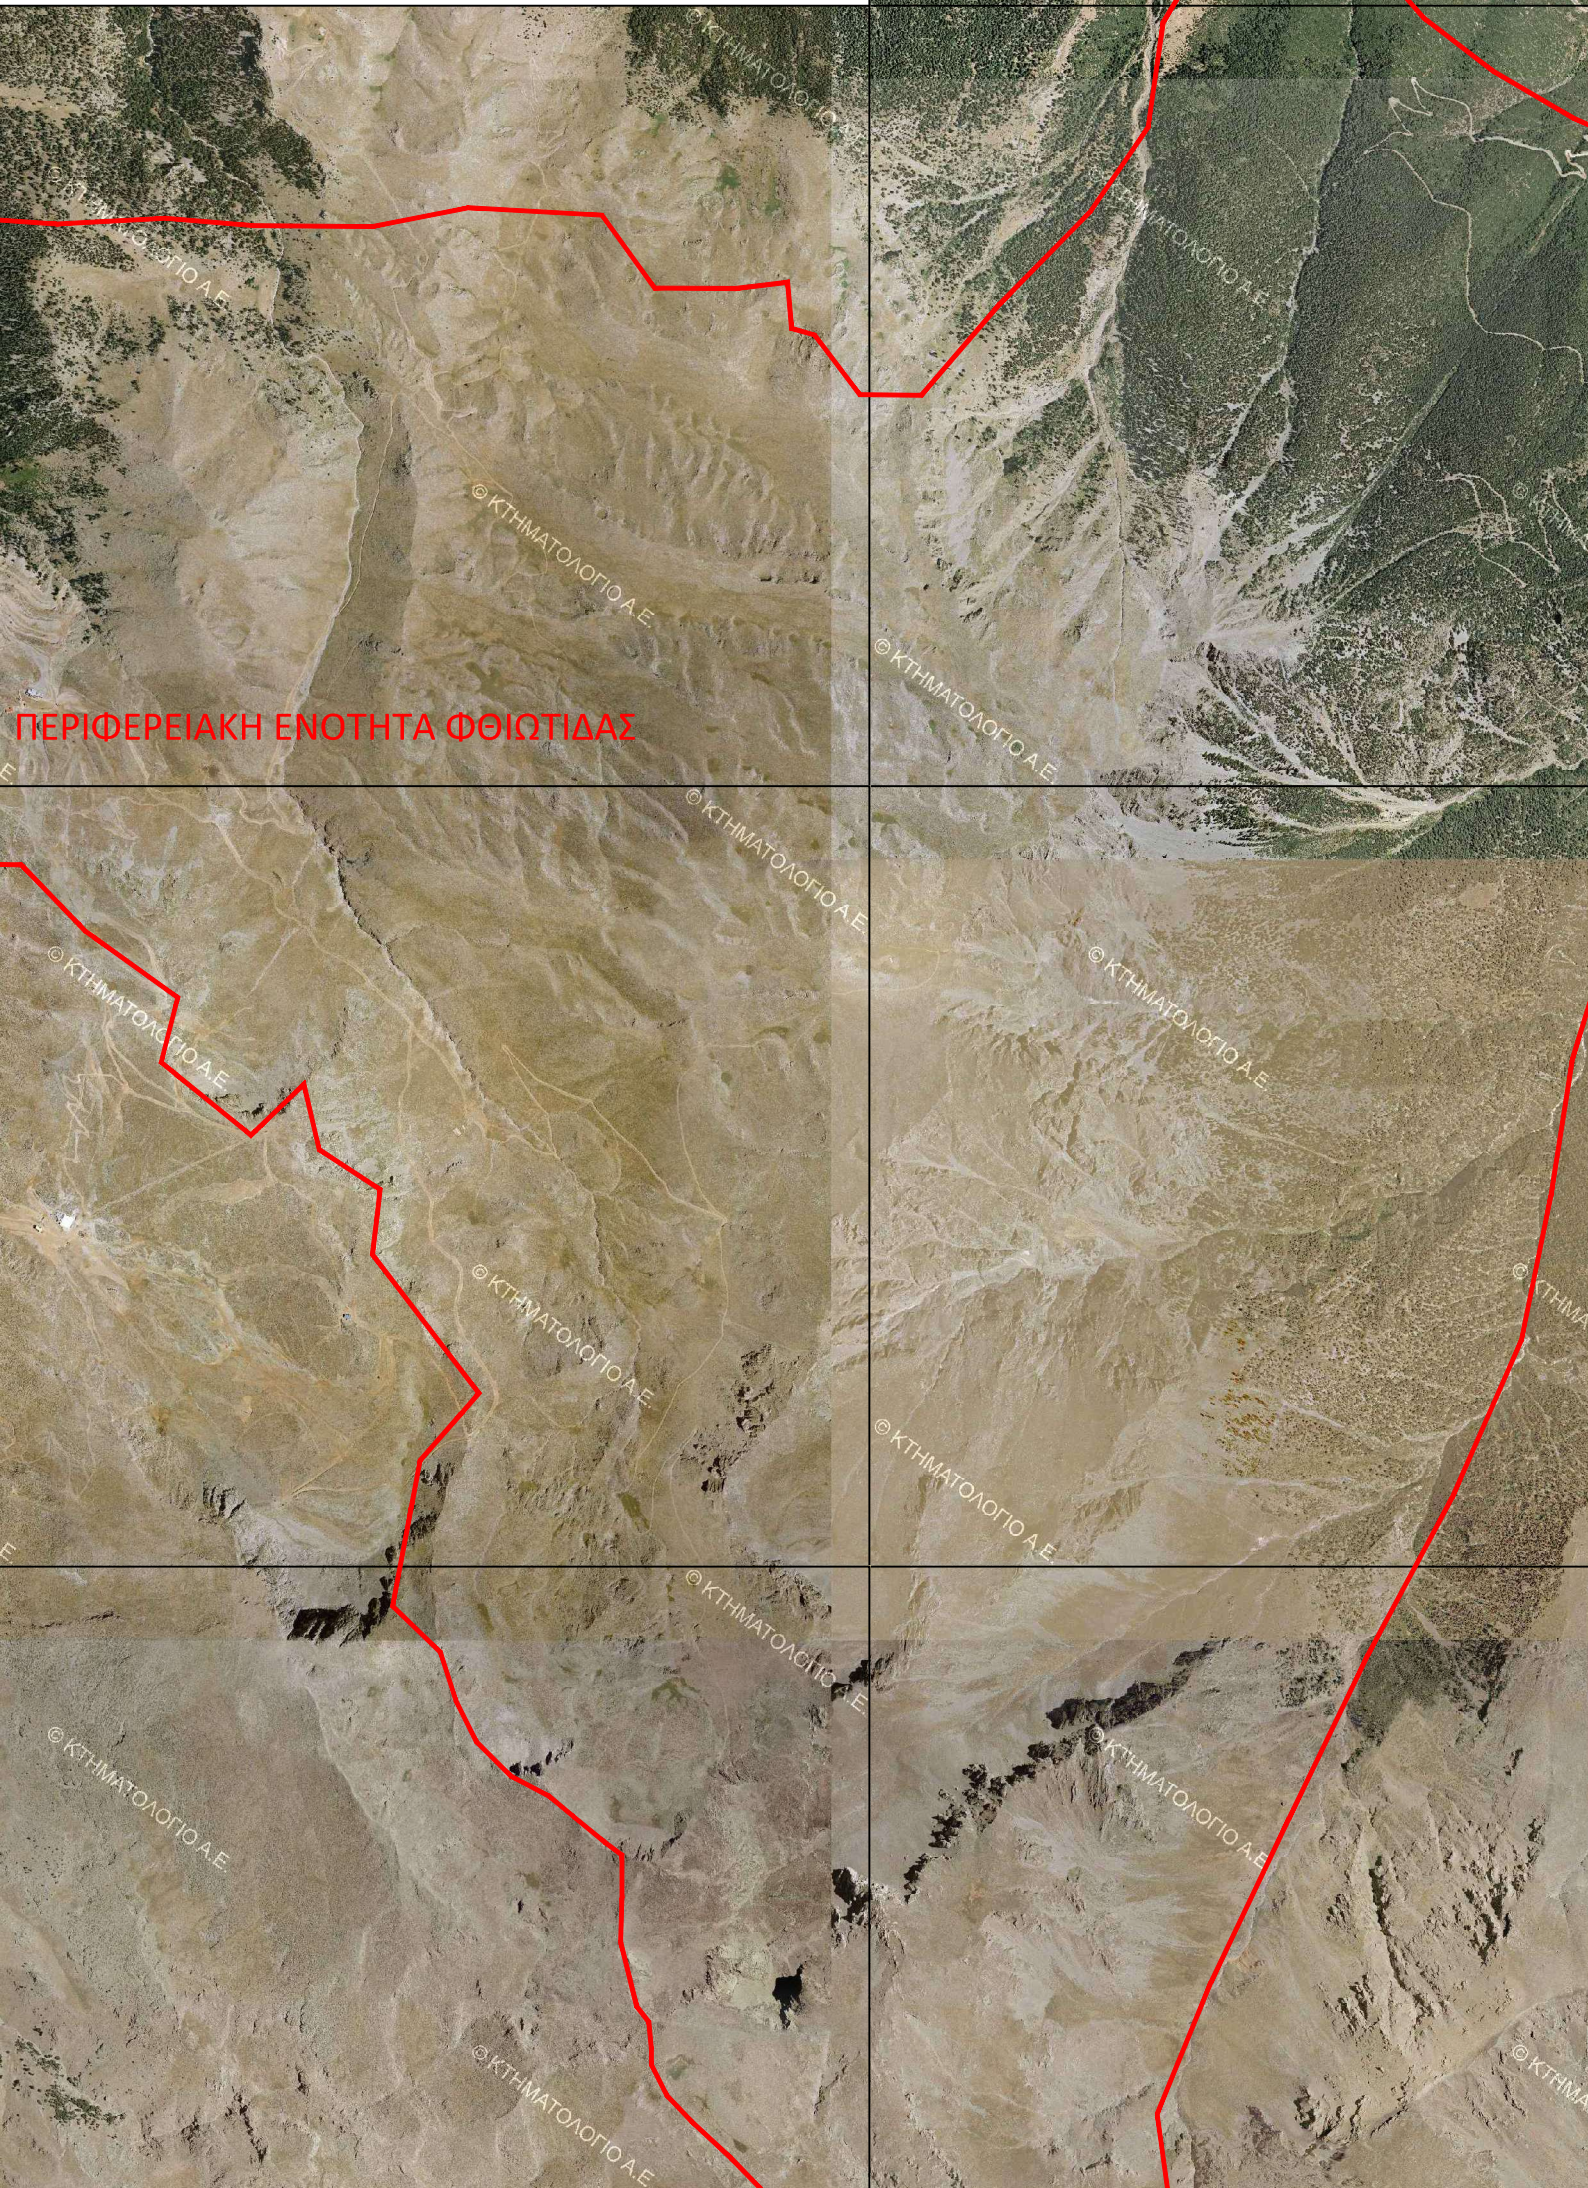

ΕΝΤΟΣ ΠΕΡΙΦΕΡΕΙΑΚΗΣ ΕΝΟΤΗΤΑΣ ΦΘΙΩΤΙΔΑΣ

ΠΕΡΙΦΕΡΕΙΑΚΗ ΕΝΟΤΗΤΑ ΦΘΙΩΤΙΔΑΣ