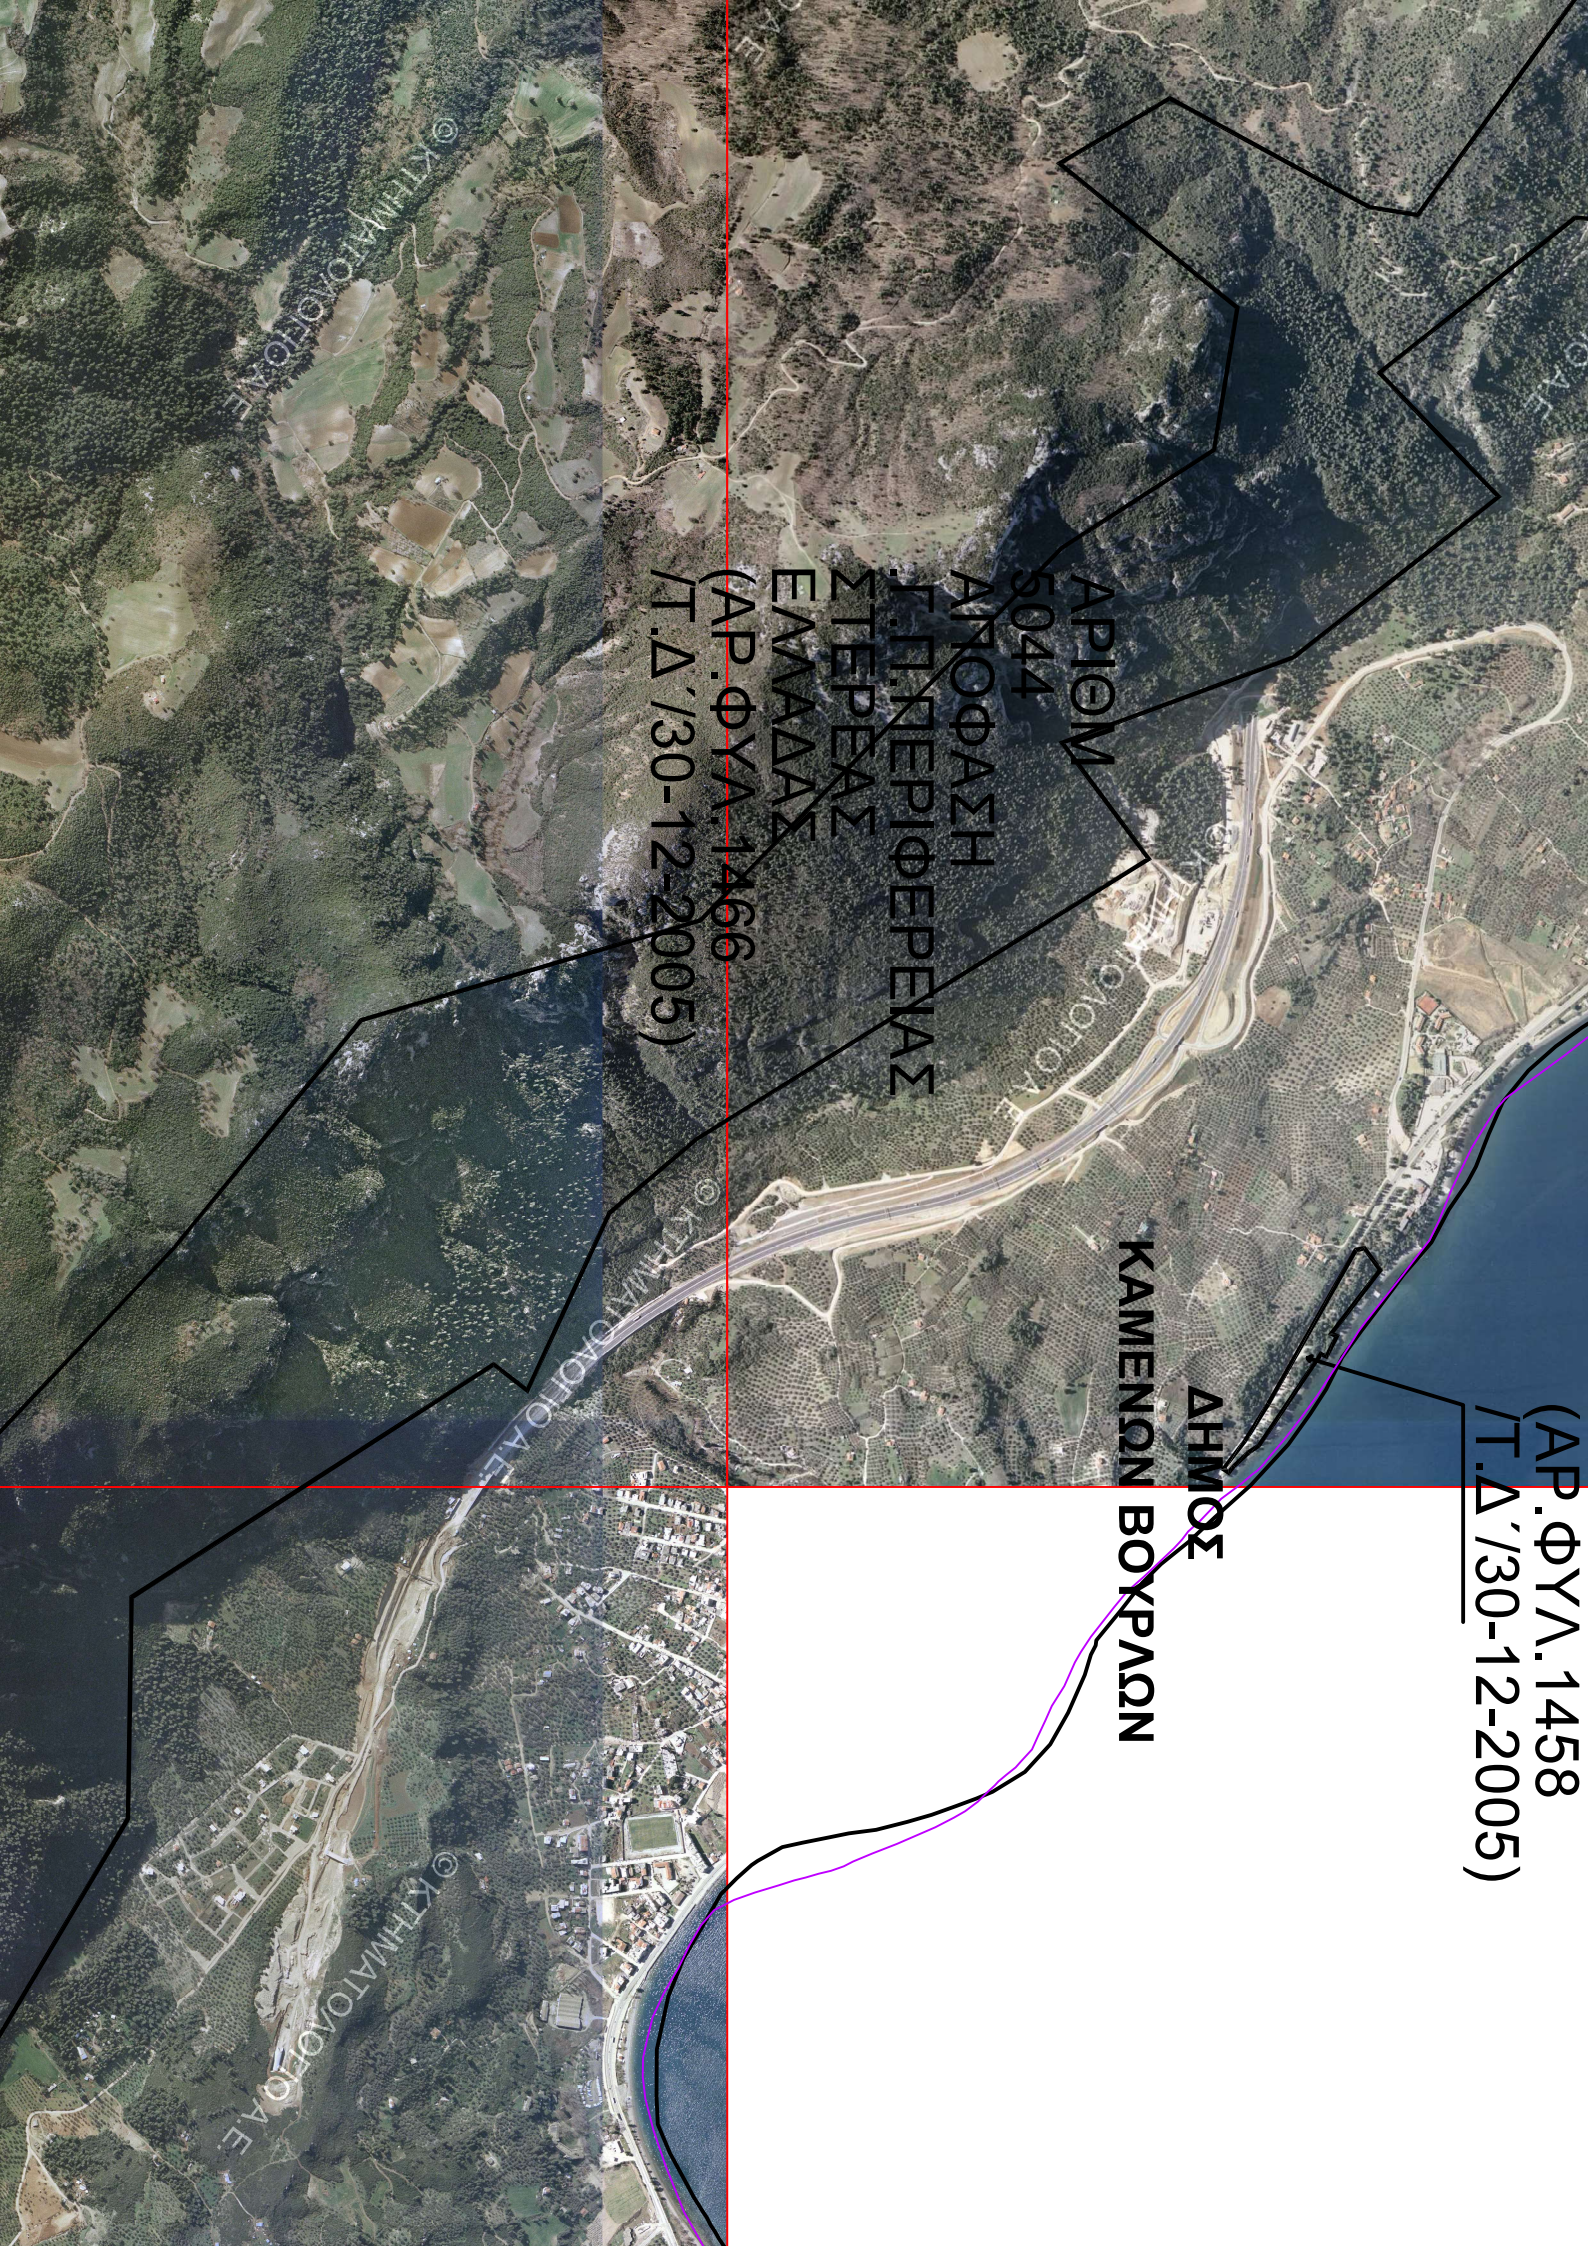

(ΑΡ. ΦΥΛ. 1458
/Τ.Δ./30-12-2005)

ΔΗΜΟΣ

ΚΑΜΕΝΩΝ ΒΟΥΡΑΣΩΝ

ΑΡΙΘΜ
5044
ΑΠΟΦΑΣΗ
Τ.Π.ΠΕΡΙΦΕΡΕΙΑΣ
ΣΤΕΡΕΑΣ
ΕΜΜΑΔΑΣ
(ΑΡ. ΦΥΛ. 1466
/Τ.Δ./30-12-2005)