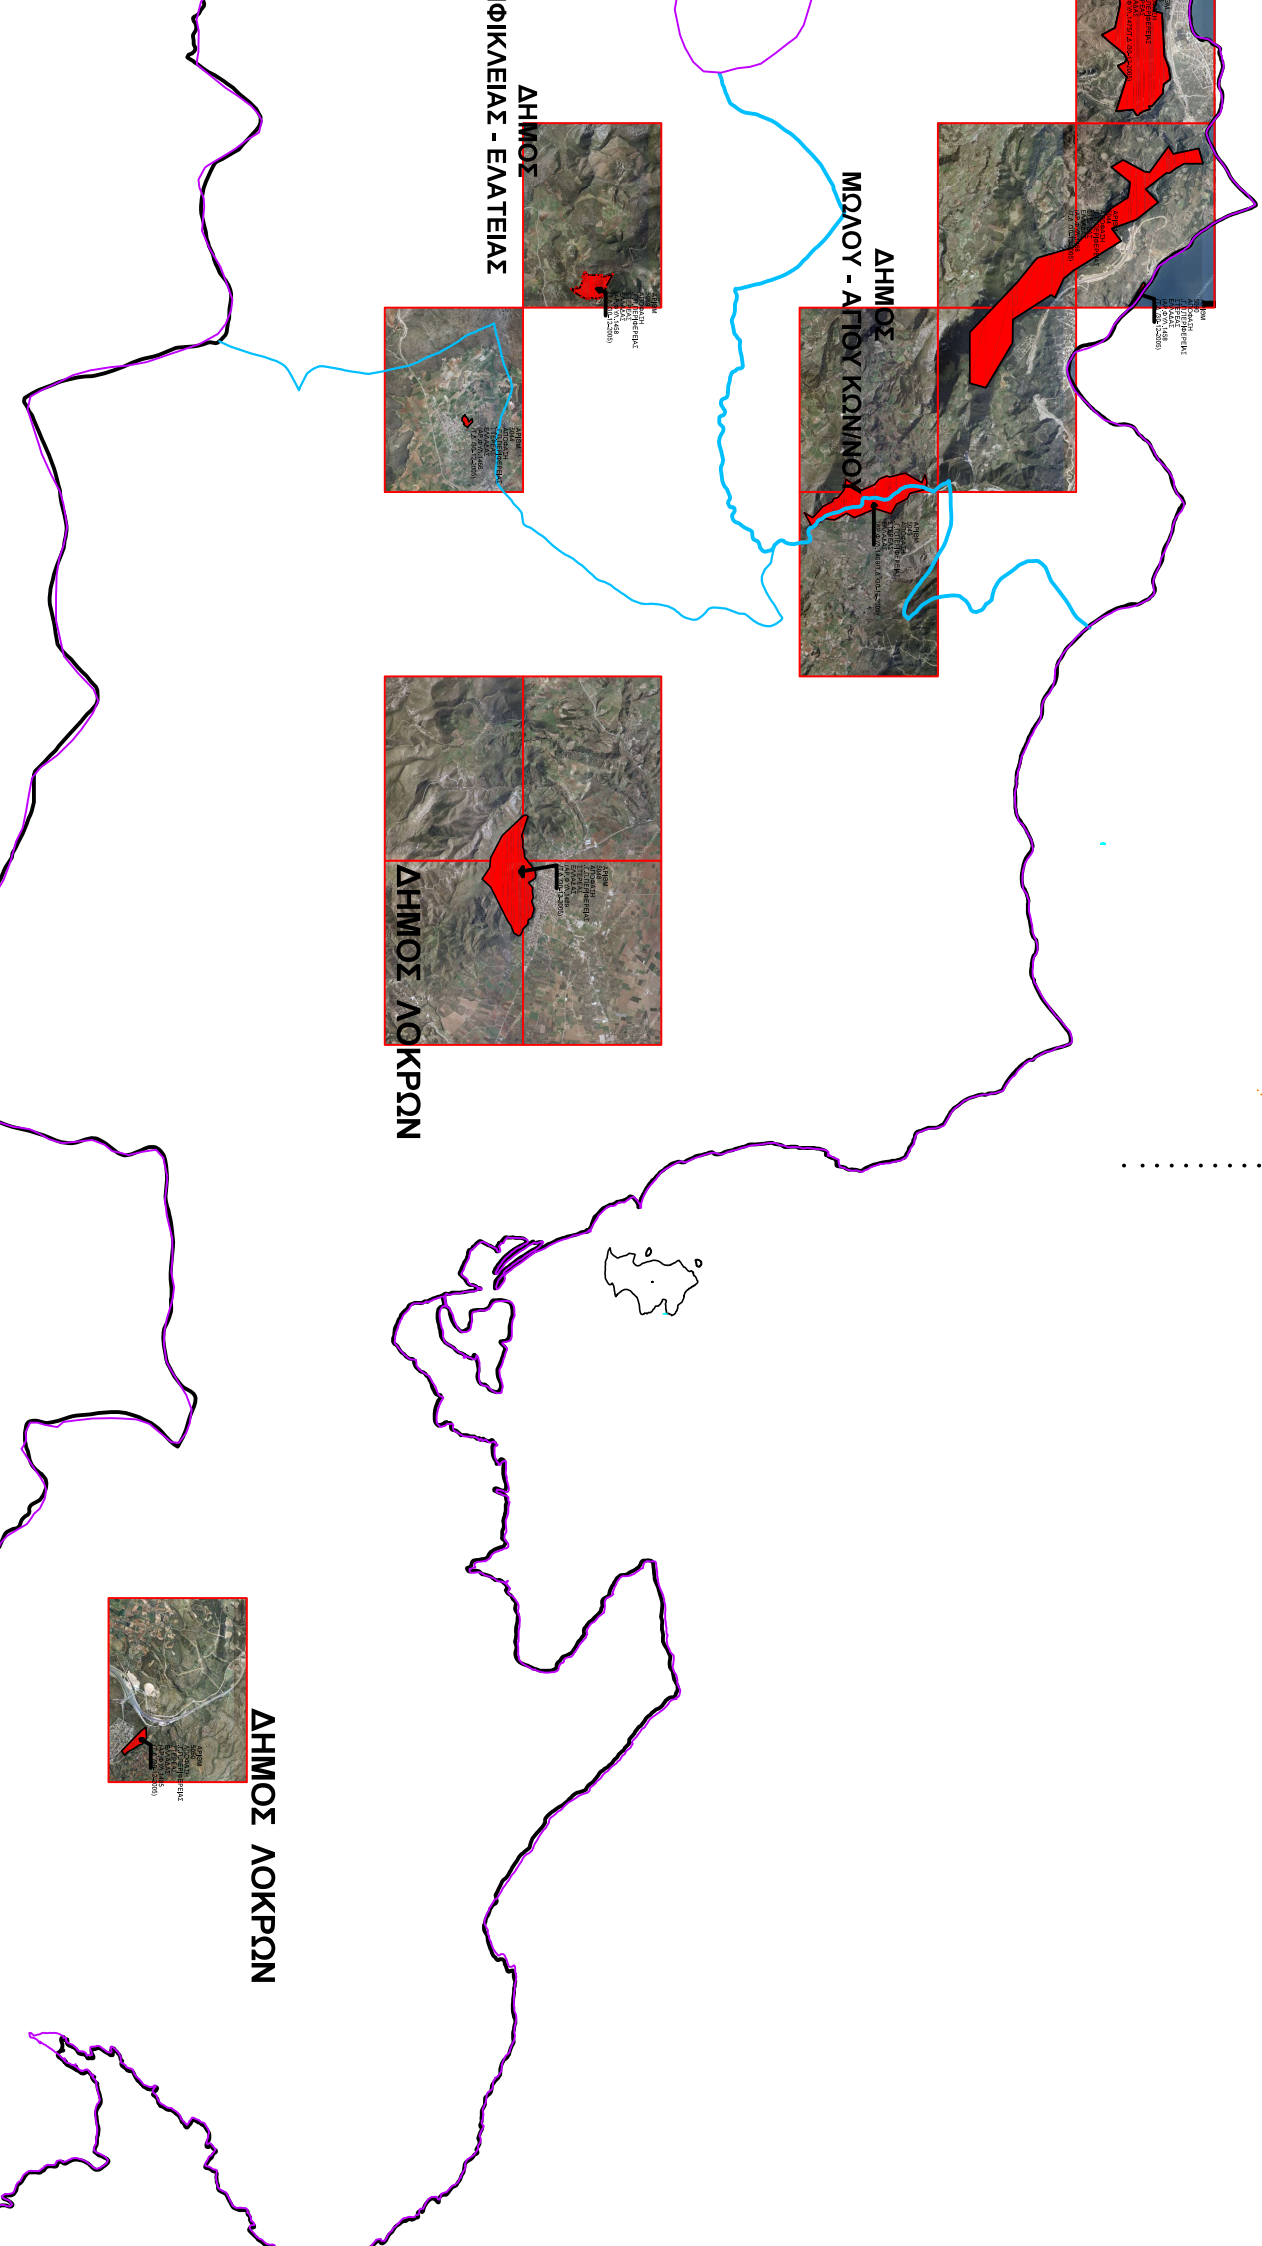

ΔΗΜΟΣ
ΚΑΜΕΝΩΝ ΒΟΥΡΛΩΝ

ΑΡΙΘΜ
5046
ΑΠΟΦΑΣΗ
Γ.Π.ΠΕΡΙΦΕΡΕΙΑΣ
ΣΤΕΡΕΑΣ
ΕΛΛΑΔΑΣ
(ΑΡ.ΦΥΛ.1475/Τ.Δ'130-12-2005)

	ΟΡΙΑ ΝΟΜΟΥ ΦΘΙ/ΔΑΣ (κτηματικοί χάρτες)
	ΟΡΙΑ ΠΕΡΙΟΧΗΣ ΕΥΘΥΝΗΣ ΔΑΣΑΡΧΕΙΟΥ ΑΤΑΛΑΝΤΗΣ (κτημ. χάρτες)
	ΟΡΙΑ ΔΗΜΩΝ (κτηματικοί χάρτες)
	ΠΡΟΣΤΑΤΕΥΤΙΚΑ ΔΑΣΗ

Έκταση 13,6 στρ. (ΠΡ. ΗΛΙΑΣ)
& 68 στρ. (ΤΡΑΓΑΝΑ)

ΚΛΙΜΑΚΑ ΧΑΡΤΗ 1:6.000

ΠΕΡΙΑΣΤΙΚΟ ΔΑΣΟΣ ΣΤΥΛΙΔΑΣ

Έκταση 91,3 στρέμματα
ΚΛΙΜΑΚΑ ΧΑΡΤΗ 1:5.000

ΑΙΣΘΗΤΙΚΟ - ΠΕΡΙΑΣΤΙΚΟ ΔΑΣΟΣ ΤΙΘΟΡΕΑΣ

Έκταση 1.838,8 στρέμματα
ΚΛΙΜΑΚΑ ΧΑΡΤΗ 1:15.000

0 125 250 500 750 1.000 Meters

ΠΕΡΙΑΣΤΙΚΑ ΔΑΣΗ ΛΑΜΙΑΣ (ΠΡΟΦΗΤΗΣ ΗΛΙΑΣ & ΙΣΑΔΑΚΙ)

Έκταση 719,367 στρ. (ΠΡ. ΗΛΙΑΣ & ΙΣΑΔΑΚΙ)

ΚΛΙΜΑΚΑ ΧΑΡΤΗ 1:10.000