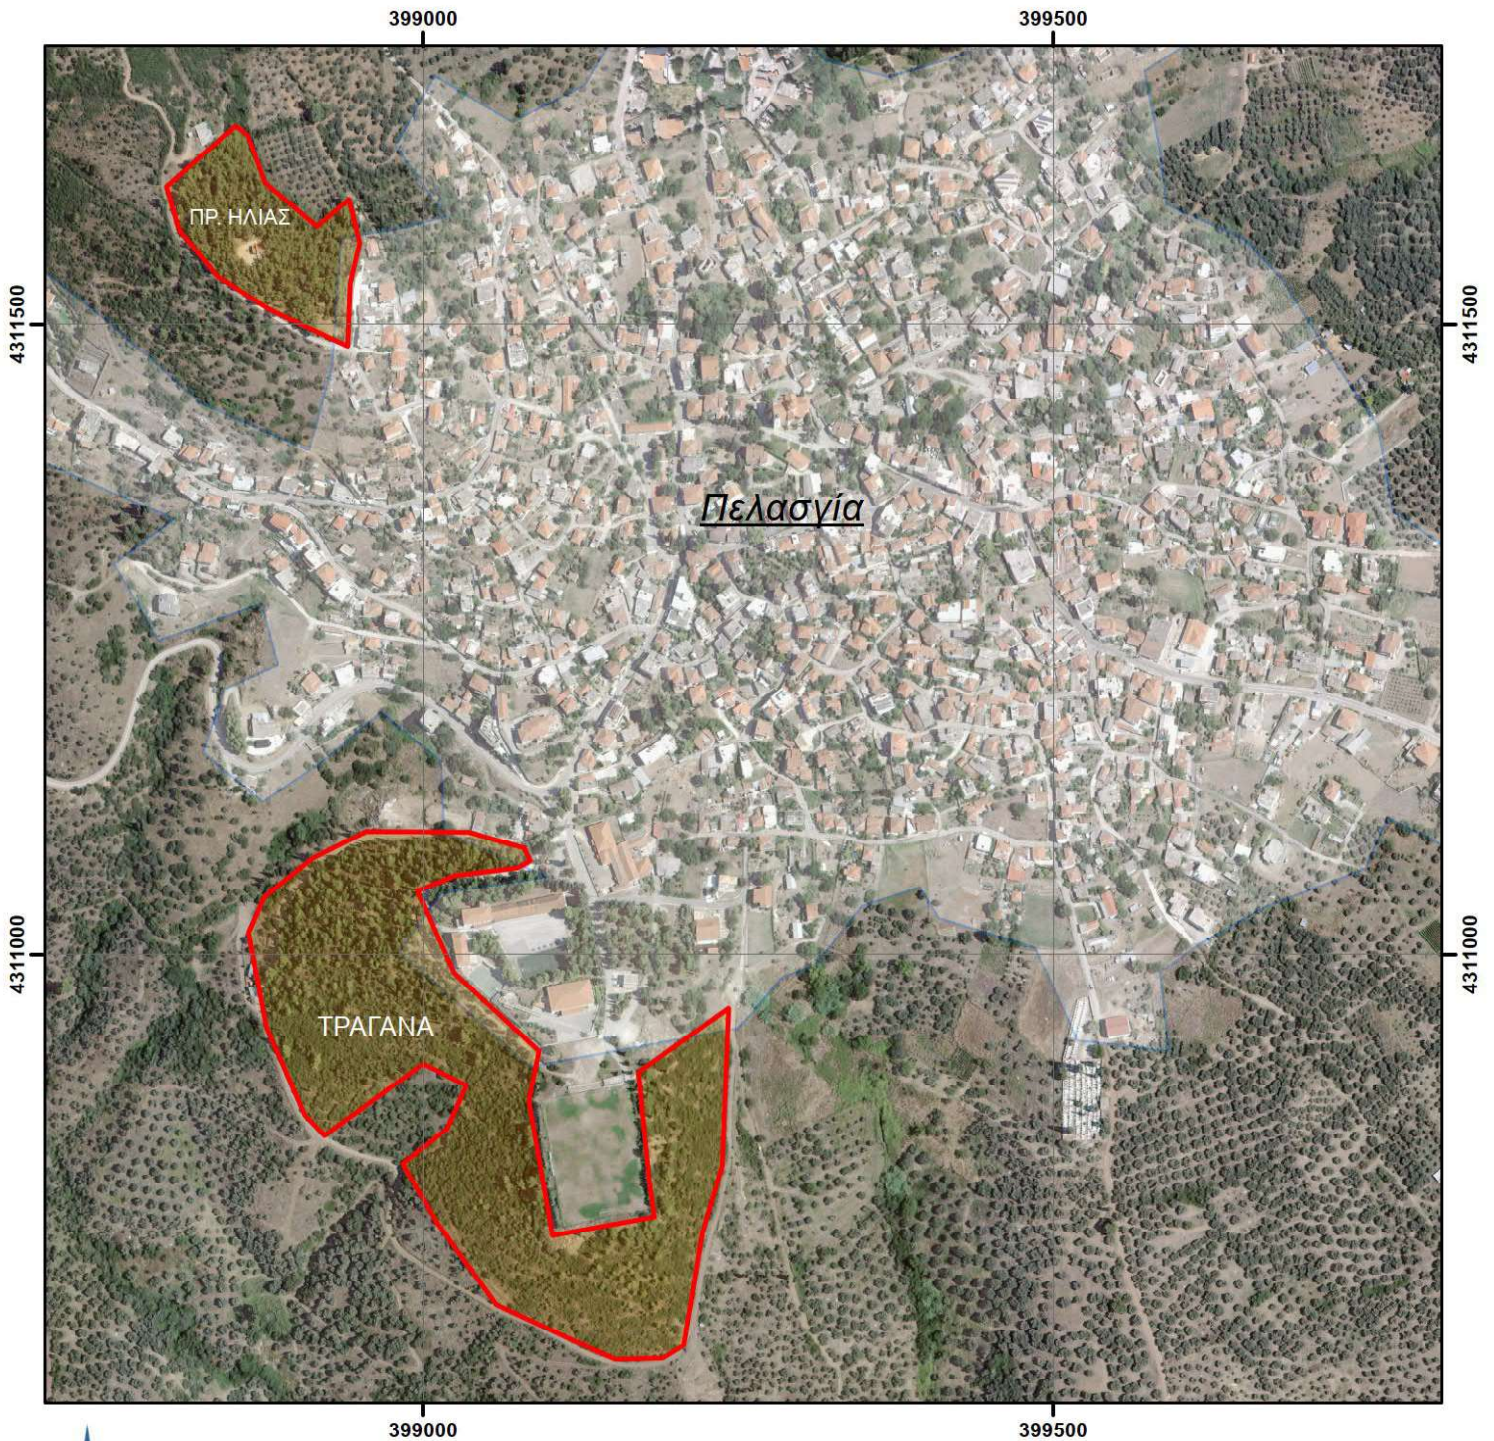

ΠΕΡΙΦΕΡΕΙΑΚΗ ΕΝΟΤΗΤΑ ΦΘΙΩΤΙΔΑΣ

ΠΕΡΙΑΣΤΙΚΟ ΔΑΣΟΣ ΔΟΜΟΚΟΥ (ΠΡΟΦΗΤΗΣ ΗΛΙΑΣ)

Έκταση 147,6 στρέμματα
ΚΛΙΜΑΚΑ ΧΑΡΤΗ 1:8.000

ΠΕΡΙΑΣΤΙΚΟ ΔΑΣΟΣ ΖΗΛΕΥΤΟΥ

Έκταση 10,5 στρέμματα
ΚΛΙΜΑΚΑ ΧΑΡΤΗ 1:2.000

ΠΕΡΙΑΣΤΙΚΑ ΔΑΣΗ ΠΕΛΑΣΓΙΑΣ (ΠΡΟΦΗΤΗΣ ΗΛΙΑΣ & ΤΡΑΓΑΝΑ)

Έκταση 13,6 στρ. (ΠΡ. ΗΛΙΑΣ)
& 68 στρ. (ΤΡΑΓΑΝΑ)

ΚΛΙΜΑΚΑ ΧΑΡΤΗ 1:6.000

ΠΕΡΙΑΣΤΙΚΟ ΔΑΣΟΣ ΣΤΥΛΙΔΑΣ

Έκταση 91,3 στρέμματα
ΚΛΙΜΑΚΑ ΧΑΡΤΗ 1:5.000

ΑΙΣΘΗΤΙΚΟ - ΠΕΡΙΑΣΤΙΚΟ ΔΑΣΟΣ ΤΙΘΟΡΕΑΣ

Έκταση 1.838,8 στρέμματα
ΚΛΙΜΑΚΑ ΧΑΡΤΗ 1:15.000

0 125 250 500 750 1.000 Meters

ΠΕΡΙΑΣΤΙΚΑ ΔΑΣΗ ΛΑΜΙΑΣ (ΠΡΟΦΗΤΗΣ ΗΛΙΑΣ & ΙΣΑΔΑΚΙ)

Έκταση 719,367 στρ. (ΠΡ. ΗΛΙΑΣ & ΙΣΑΔΑΚΙ)

ΚΛΙΜΑΚΑ ΧΑΡΤΗ 1:10.000