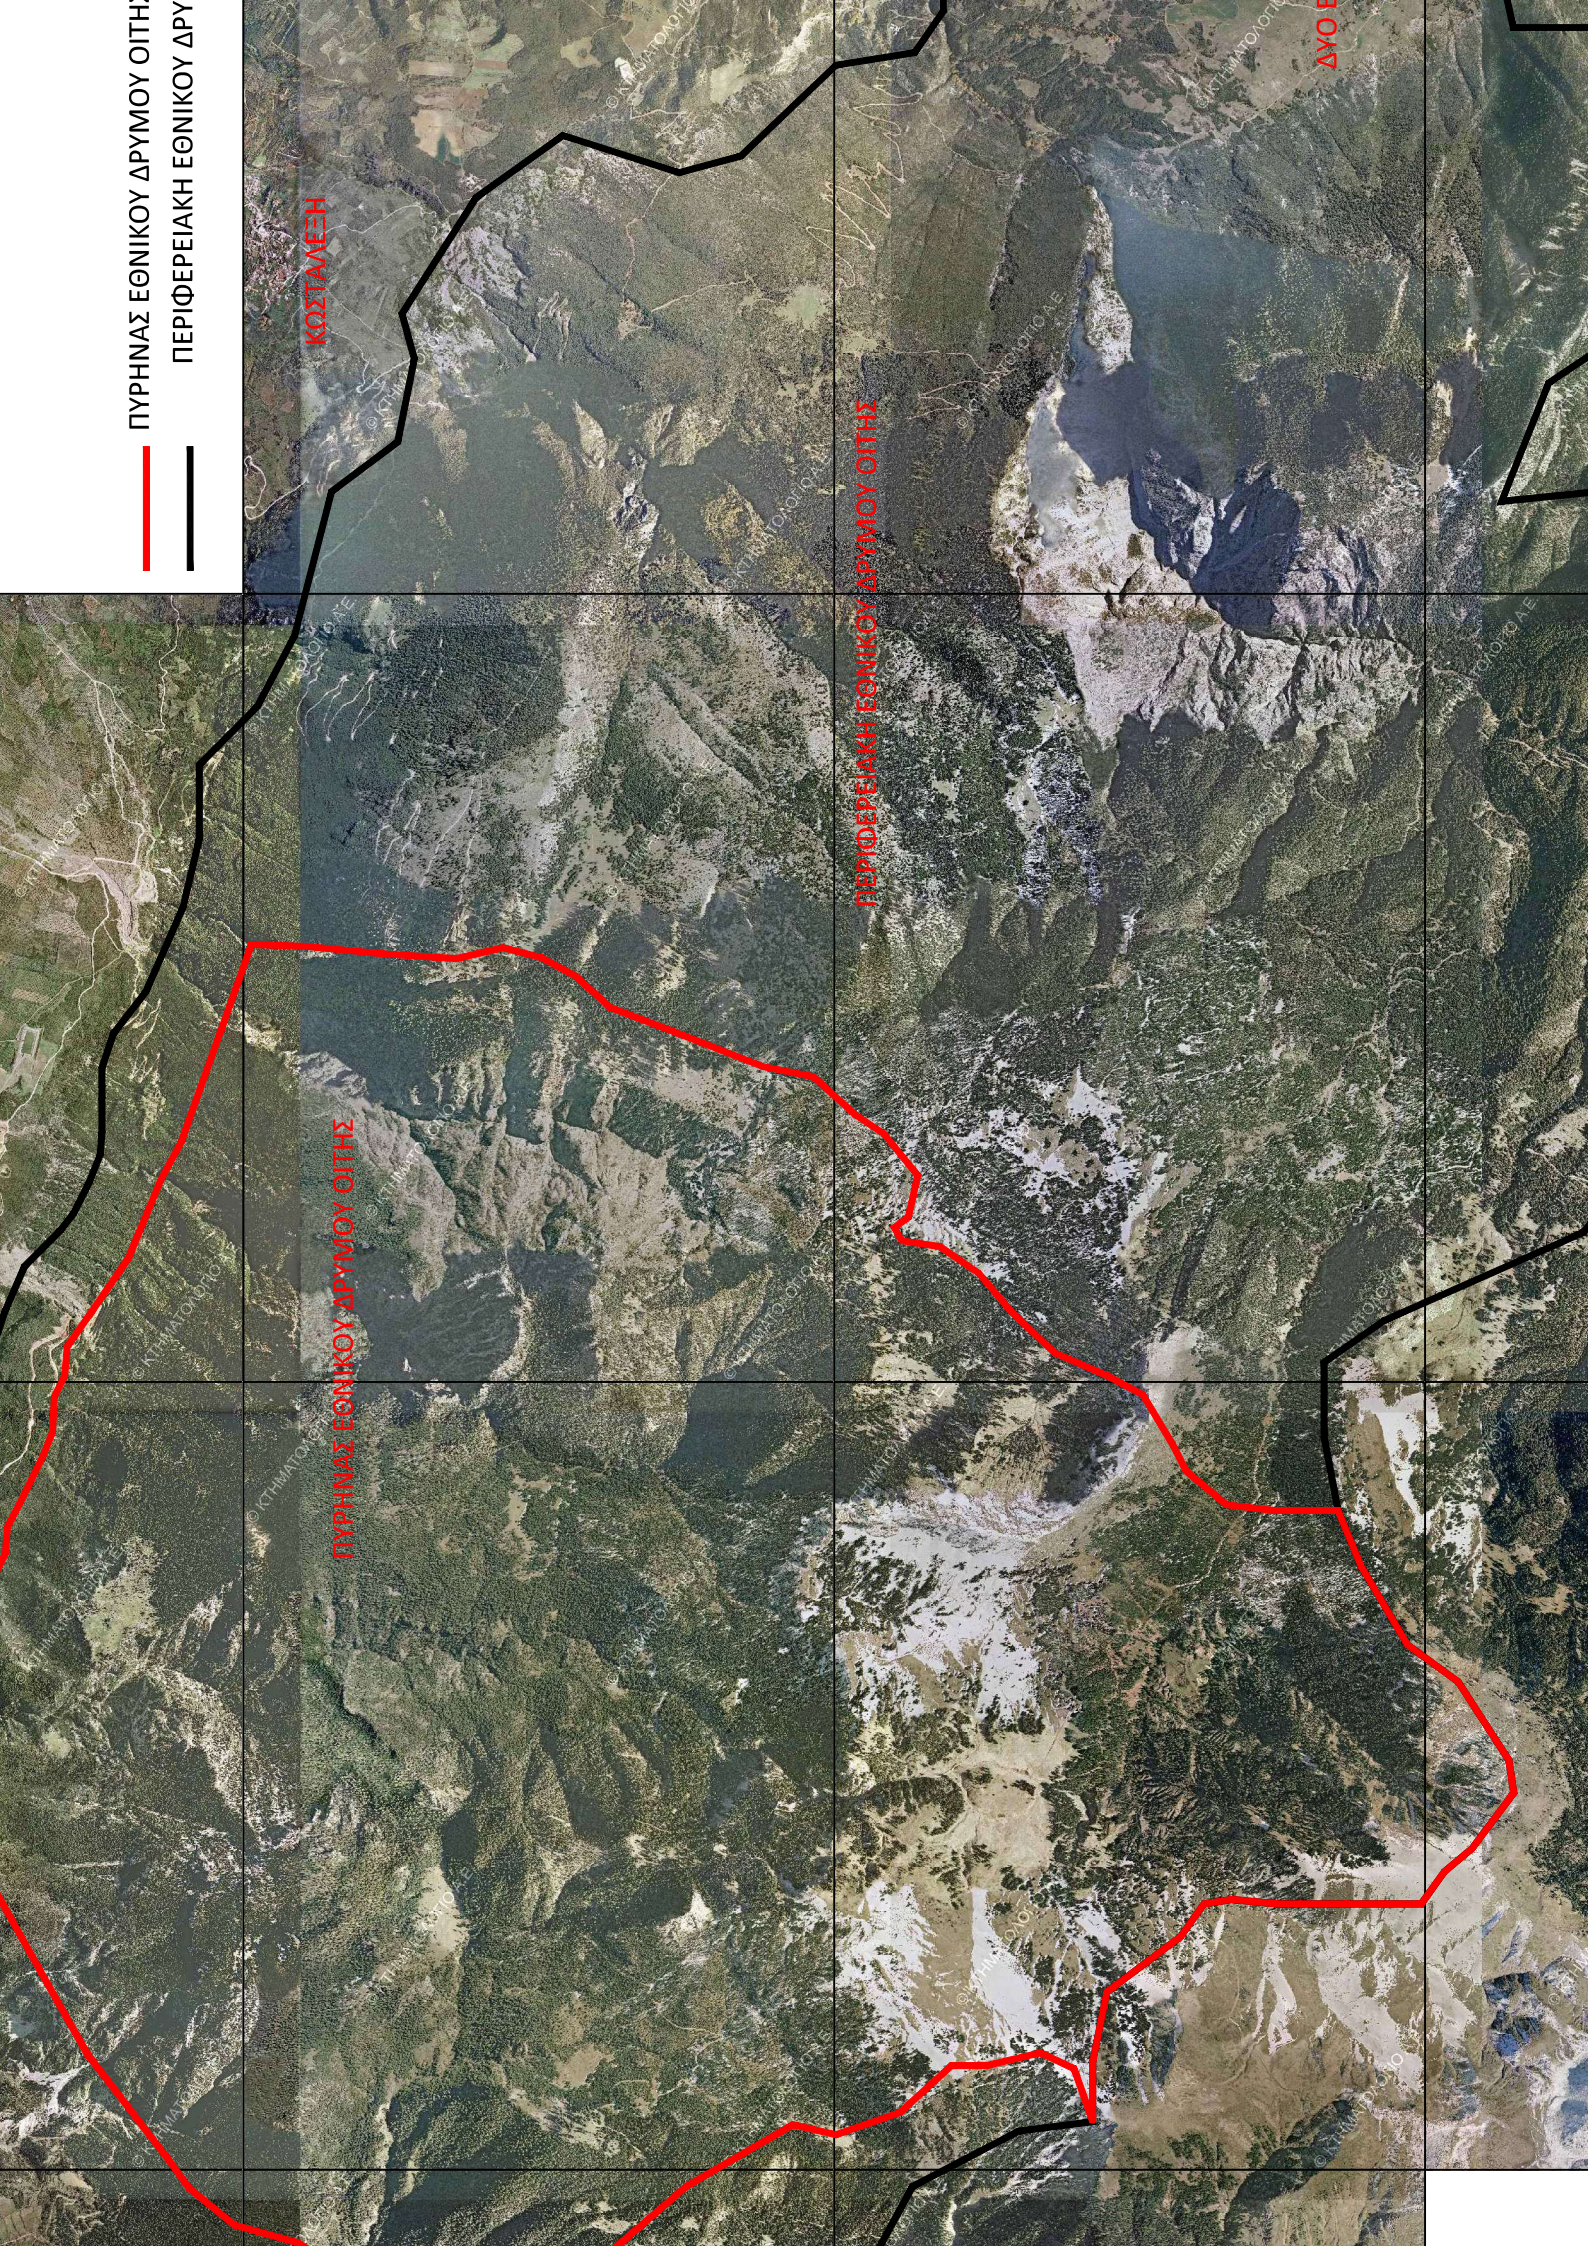

ΠΥΡΗΝΑΣ ΕΘΝΙΚΟΥ ΔΡΥΜΟΥ ΟΙΤΗΣ
ΠΕΡΙΦΕΡΕΙΑΚΗ ΕΘΝΙΚΟΥ ΔΡΥ

ΚΩΣΤΑΛΙΣΣΗ

ΠΥΡΗΝΑΣ ΕΘΝΙΚΟΥ ΔΡΥΜΟΥ ΟΙΤΗΣ

ΠΕΡΙΦΕΡΕΙΑΚΗ ΕΘΝΙΚΟΥ ΔΡΥΜΟΥ ΟΙΤΗΣ

ΔΟΥΡ