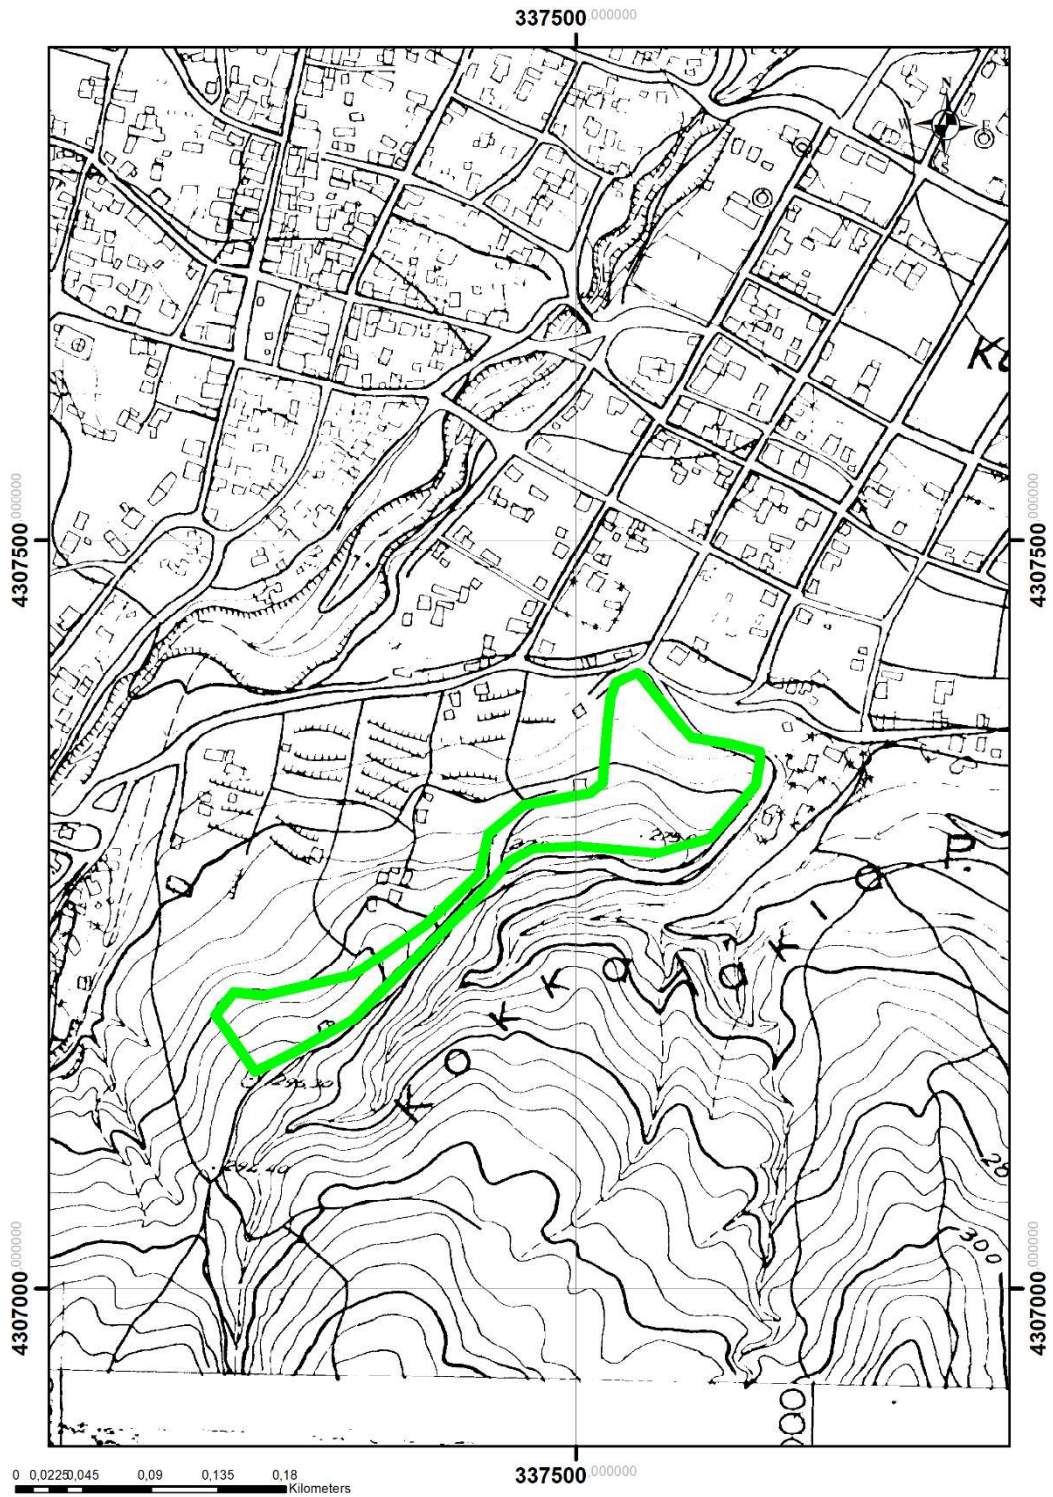

ΑΠΟΣΠΑΣΜΑ ΧΑΡΤΗ ΓΥΣ . ΚΛΙΜΑΚΑΣ 1:5000

ΘΕΣΗ "ΚΟΚΚΑΛΑΚΙΑ" Δ.Κ. ΣΠΕΡΧΕΙΑΔΑΣ