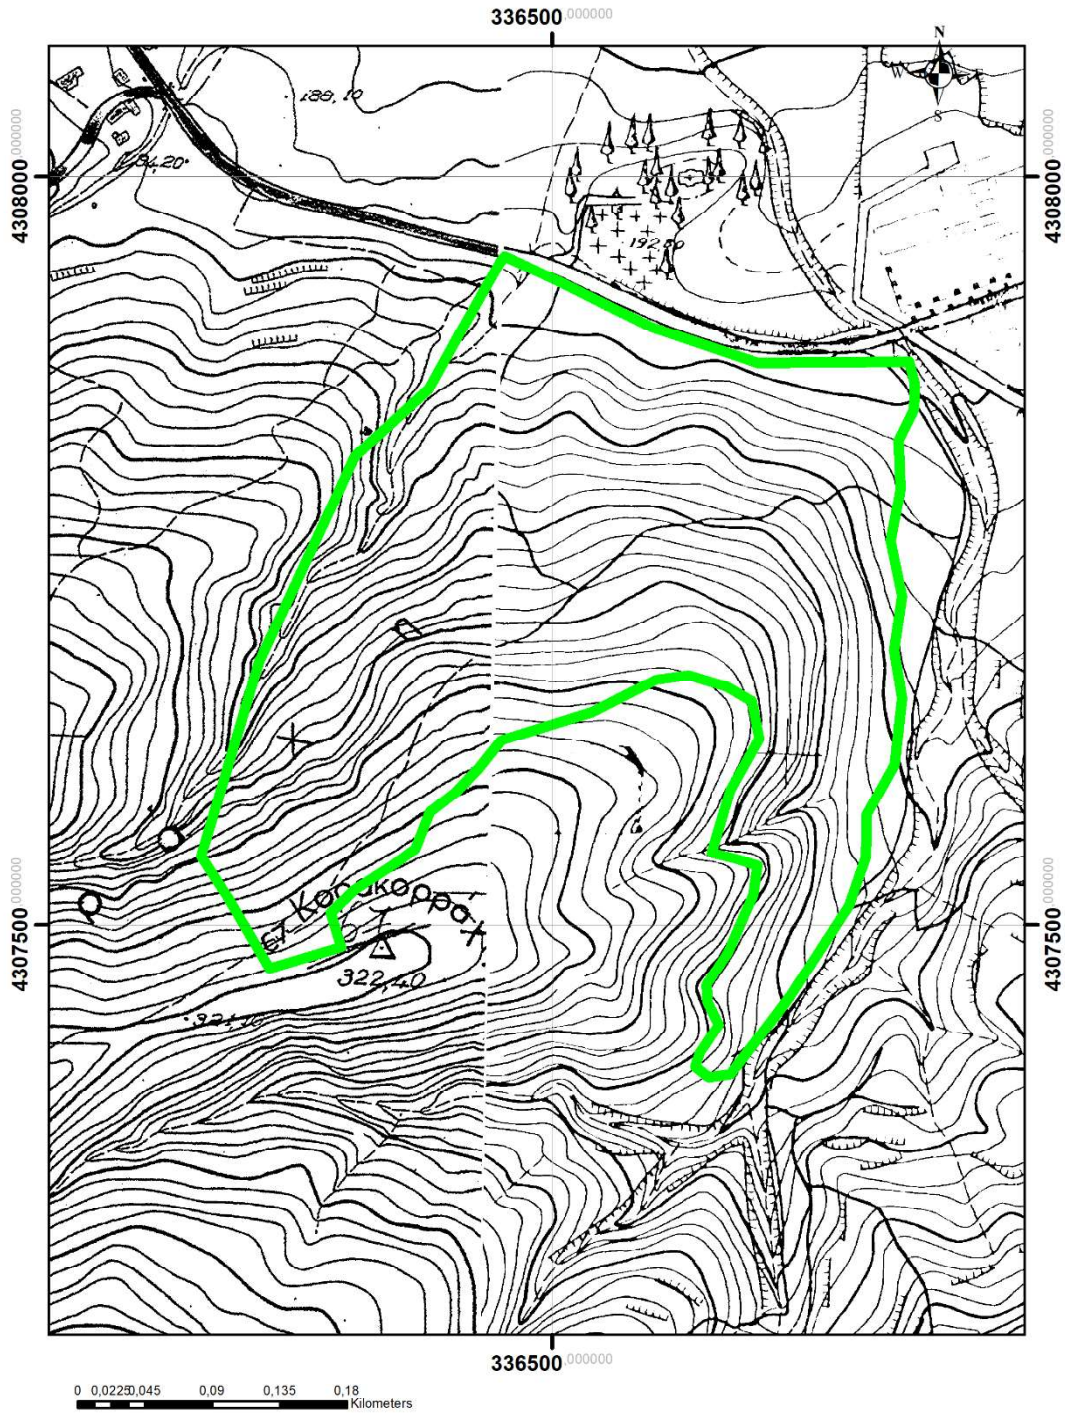

ΑΠΟΣΠΑΣΜΑ ΧΑΡΤΗ ΓΥΣ . ΚΛΙΜΑΚΑΣ 1:5000

ΘΕΣΗ "ΚΑΡΑΚΟΡΑΧΗ" Δ.Κ. ΣΠΕΡΧΕΙΑΔΑΣ