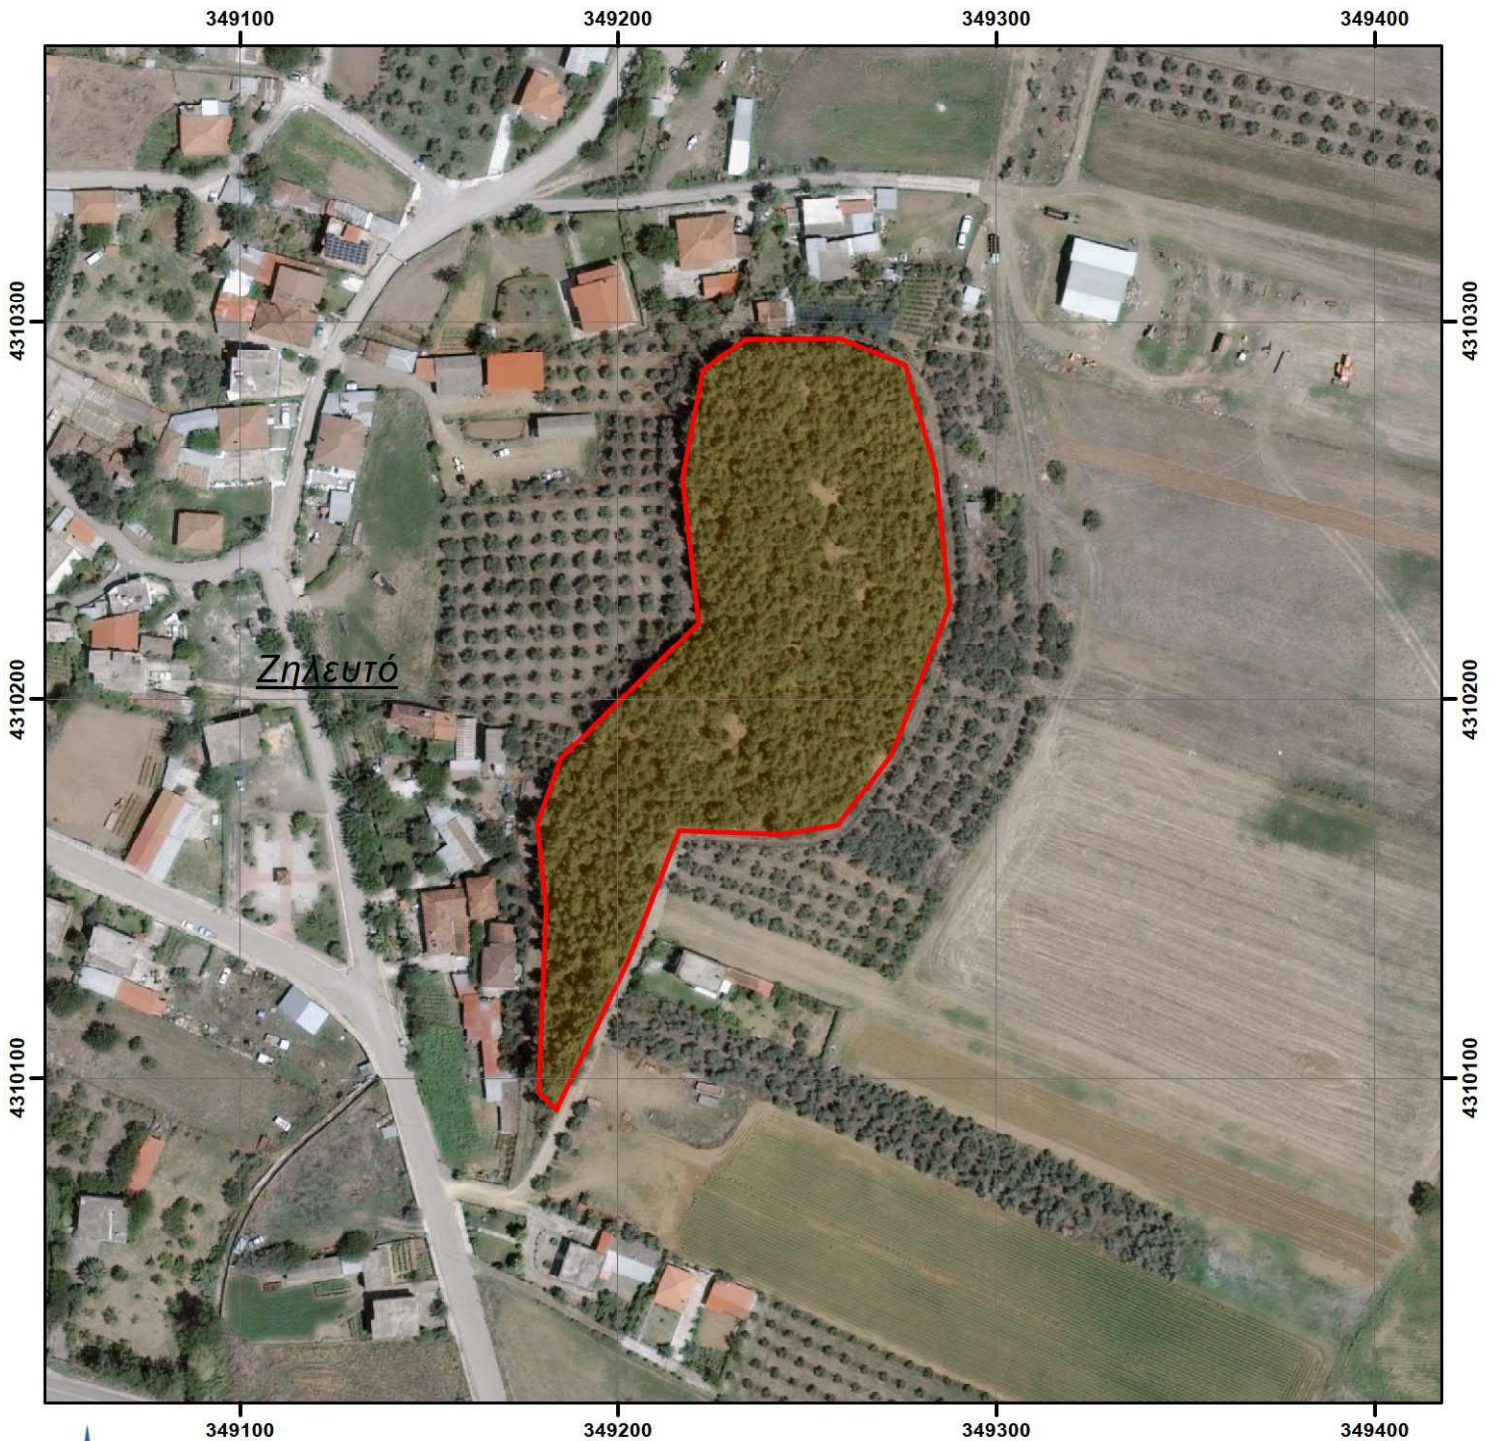

ΠΕΡΙΦΕΡΕΙΑΚΗ ΕΝΟΤΗΤΑ ΦΘΙΩΤΙΔΑΣ

ΠΕΡΙΑΣΤΙΚΟ ΔΑΣΟΣ ΔΟΜΟΚΟΥ (ΠΡΟΦΗΤΗΣ ΗΛΙΑΣ)

Έκταση 147,6 στρέμματα
ΚΛΙΜΑΚΑ ΧΑΡΤΗ 1:8.000

ΠΕΡΙΑΣΤΙΚΟ ΔΑΣΟΣ ΖΗΛΕΥΤΟΥ

Έκταση 10,5 στρέμματα
ΚΛΙΜΑΚΑ ΧΑΡΤΗ 1:2.000

ΠΕΡΙΑΣΤΙΚΑ ΔΑΣΗ ΠΕΛΑΣΓΙΑΣ (ΠΡΟΦΗΤΗΣ ΗΛΙΑΣ & ΤΡΑΓΑΝΑ)

Έκταση 13,6 στρ. (ΠΡ. ΗΛΙΑΣ)
& 68 στρ. (ΤΡΑΓΑΝΑ)

ΚΛΙΜΑΚΑ ΧΑΡΤΗ 1:6.000

ΠΕΡΙΑΣΤΙΚΟ ΔΑΣΟΣ ΣΤΥΛΙΔΑΣ

Έκταση 91,3 στρέμματα
ΚΛΙΜΑΚΑ ΧΑΡΤΗ 1:5.000

ΑΙΣΘΗΤΙΚΟ - ΠΕΡΙΑΣΤΙΚΟ ΔΑΣΟΣ ΤΙΘΟΡΕΑΣ

Έκταση 1.838,8 στρέμματα
ΚΛΙΜΑΚΑ ΧΑΡΤΗ 1:15.000

0 125 250 500 750 1.000 Meters

ΠΕΡΙΑΣΤΙΚΑ ΔΑΣΗ ΛΑΜΙΑΣ (ΠΡΟΦΗΤΗΣ ΗΛΙΑΣ & ΙΣΑΔΑΚΙ)

Έκταση 719,367 στρ. (ΠΡ. ΗΛΙΑΣ & ΙΣΑΔΑΚΙ)

ΚΛΙΜΑΚΑ ΧΑΡΤΗ 1:10.000