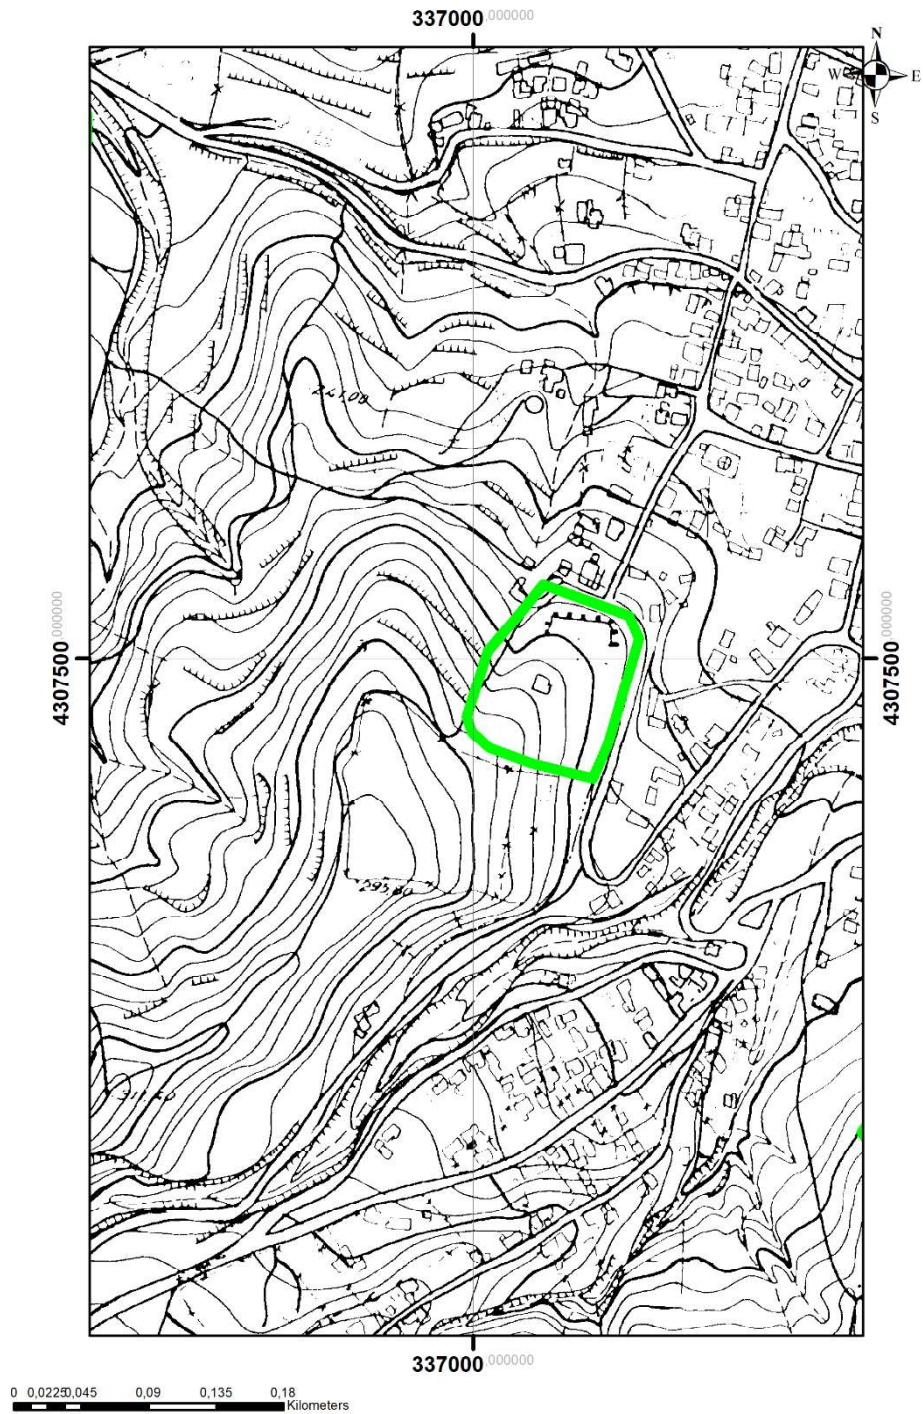

ΑΠΟΣΠΑΣΜΑ ΧΑΡΤΗ ΓΥΣ . ΚΛΙΜΑΚΑΣ 1:5000

ΘΕΣΗ "ΠΑΛΙΟΣ ΑΓΙΟΣ ΝΙΚΟΛΑΟΣ" Δ.Κ. ΣΠΕΡΧΕΙΑΔΑΣ