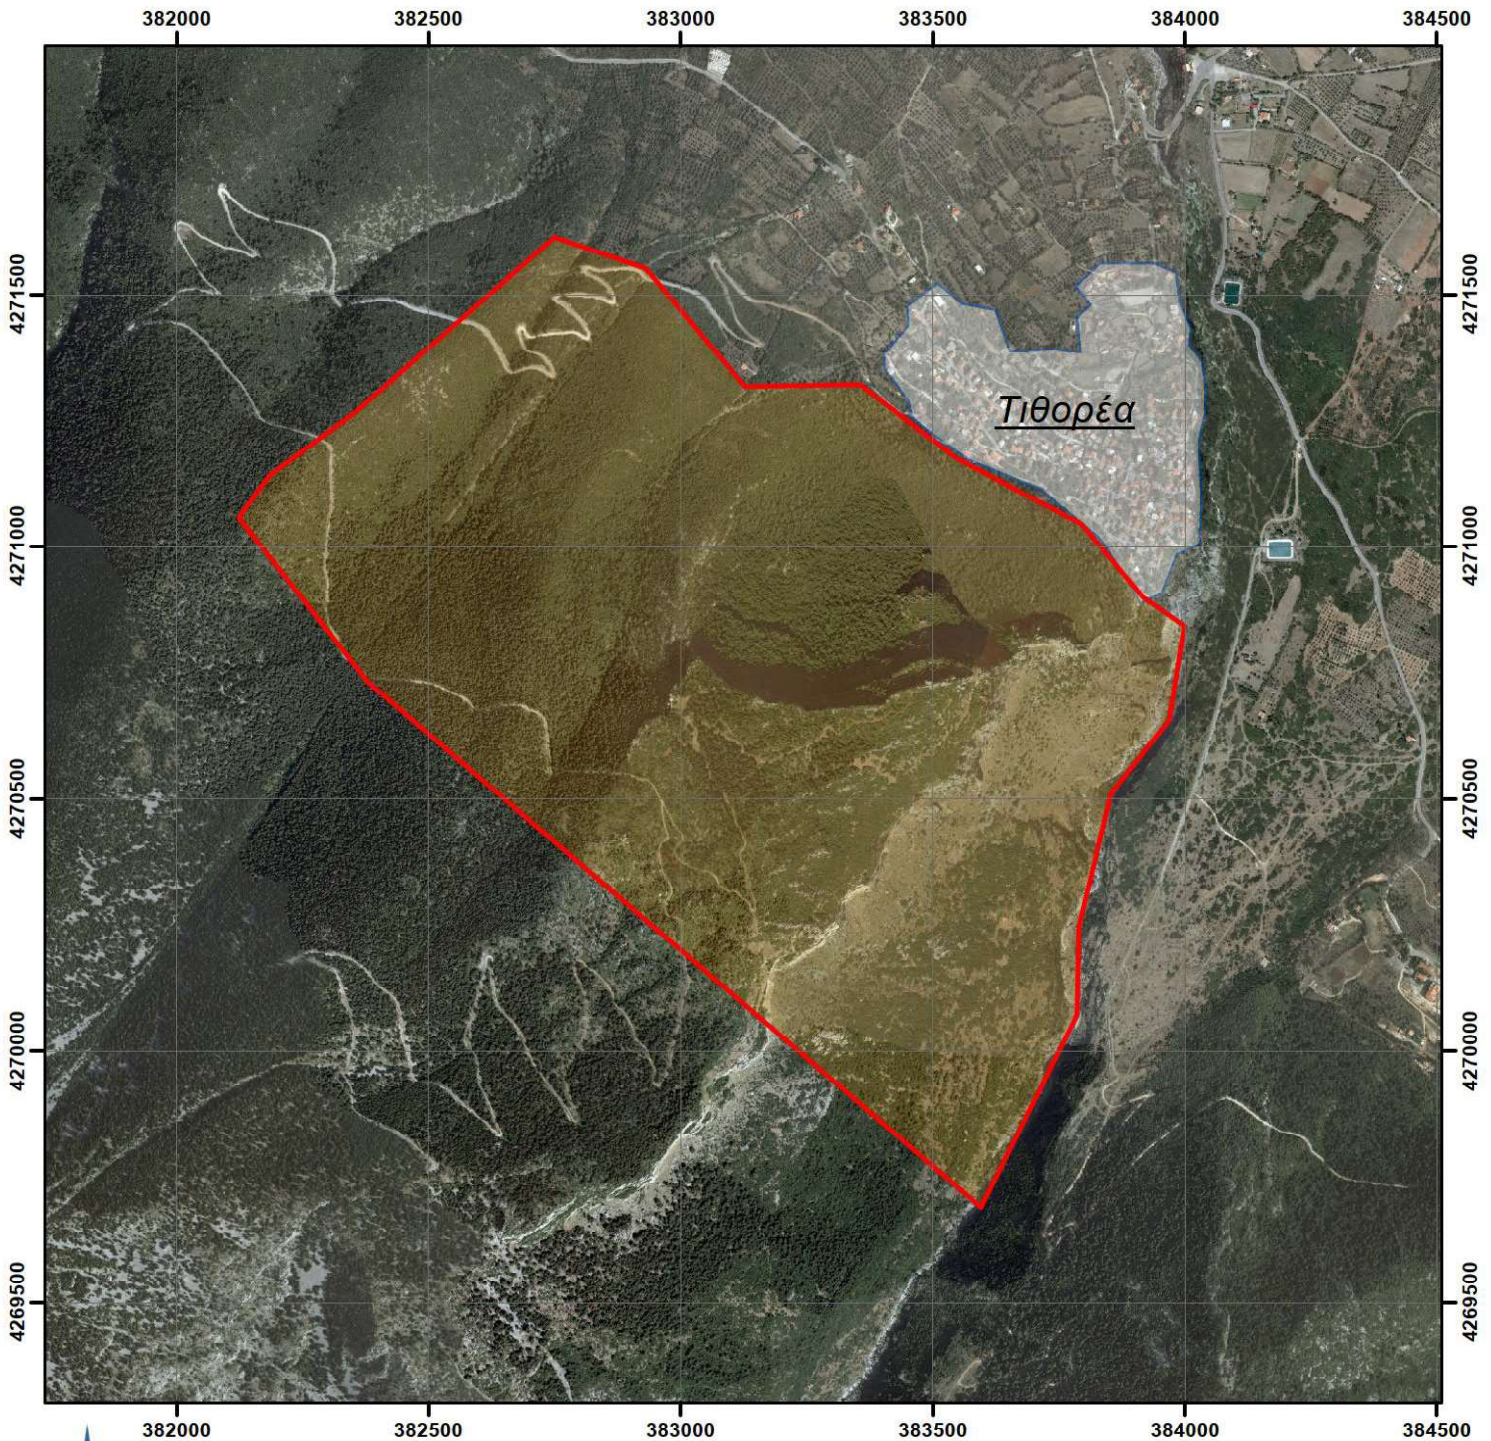

Έκταση 13,6 στρ. (ΠΡ. ΗΛΙΑΣ)
& 68 στρ. (ΤΡΑΓΑΝΑ)

ΚΛΙΜΑΚΑ ΧΑΡΤΗ 1:6.000

ΠΕΡΙΑΣΤΙΚΟ ΔΑΣΟΣ ΣΤΥΛΙΔΑΣ

Έκταση 91,3 στρέμματα
ΚΛΙΜΑΚΑ ΧΑΡΤΗ 1:5.000

ΑΙΣΘΗΤΙΚΟ - ΠΕΡΙΑΣΤΙΚΟ ΔΑΣΟΣ ΤΙΘΟΡΕΑΣ

Έκταση 1.838,8 στρέμματα
ΚΛΙΜΑΚΑ ΧΑΡΤΗ 1:15.000

0 125 250 500 750 1.000 Meters

ΠΕΡΙΑΣΤΙΚΑ ΔΑΣΗ ΛΑΜΙΑΣ (ΠΡΟΦΗΤΗΣ ΗΛΙΑΣ & ΙΣΑΔΑΚΙ)

Έκταση 719,367 στρ. (ΠΡ. ΗΛΙΑΣ & ΙΣΑΔΑΚΙ)

ΚΛΙΜΑΚΑ ΧΑΡΤΗ 1:10.000