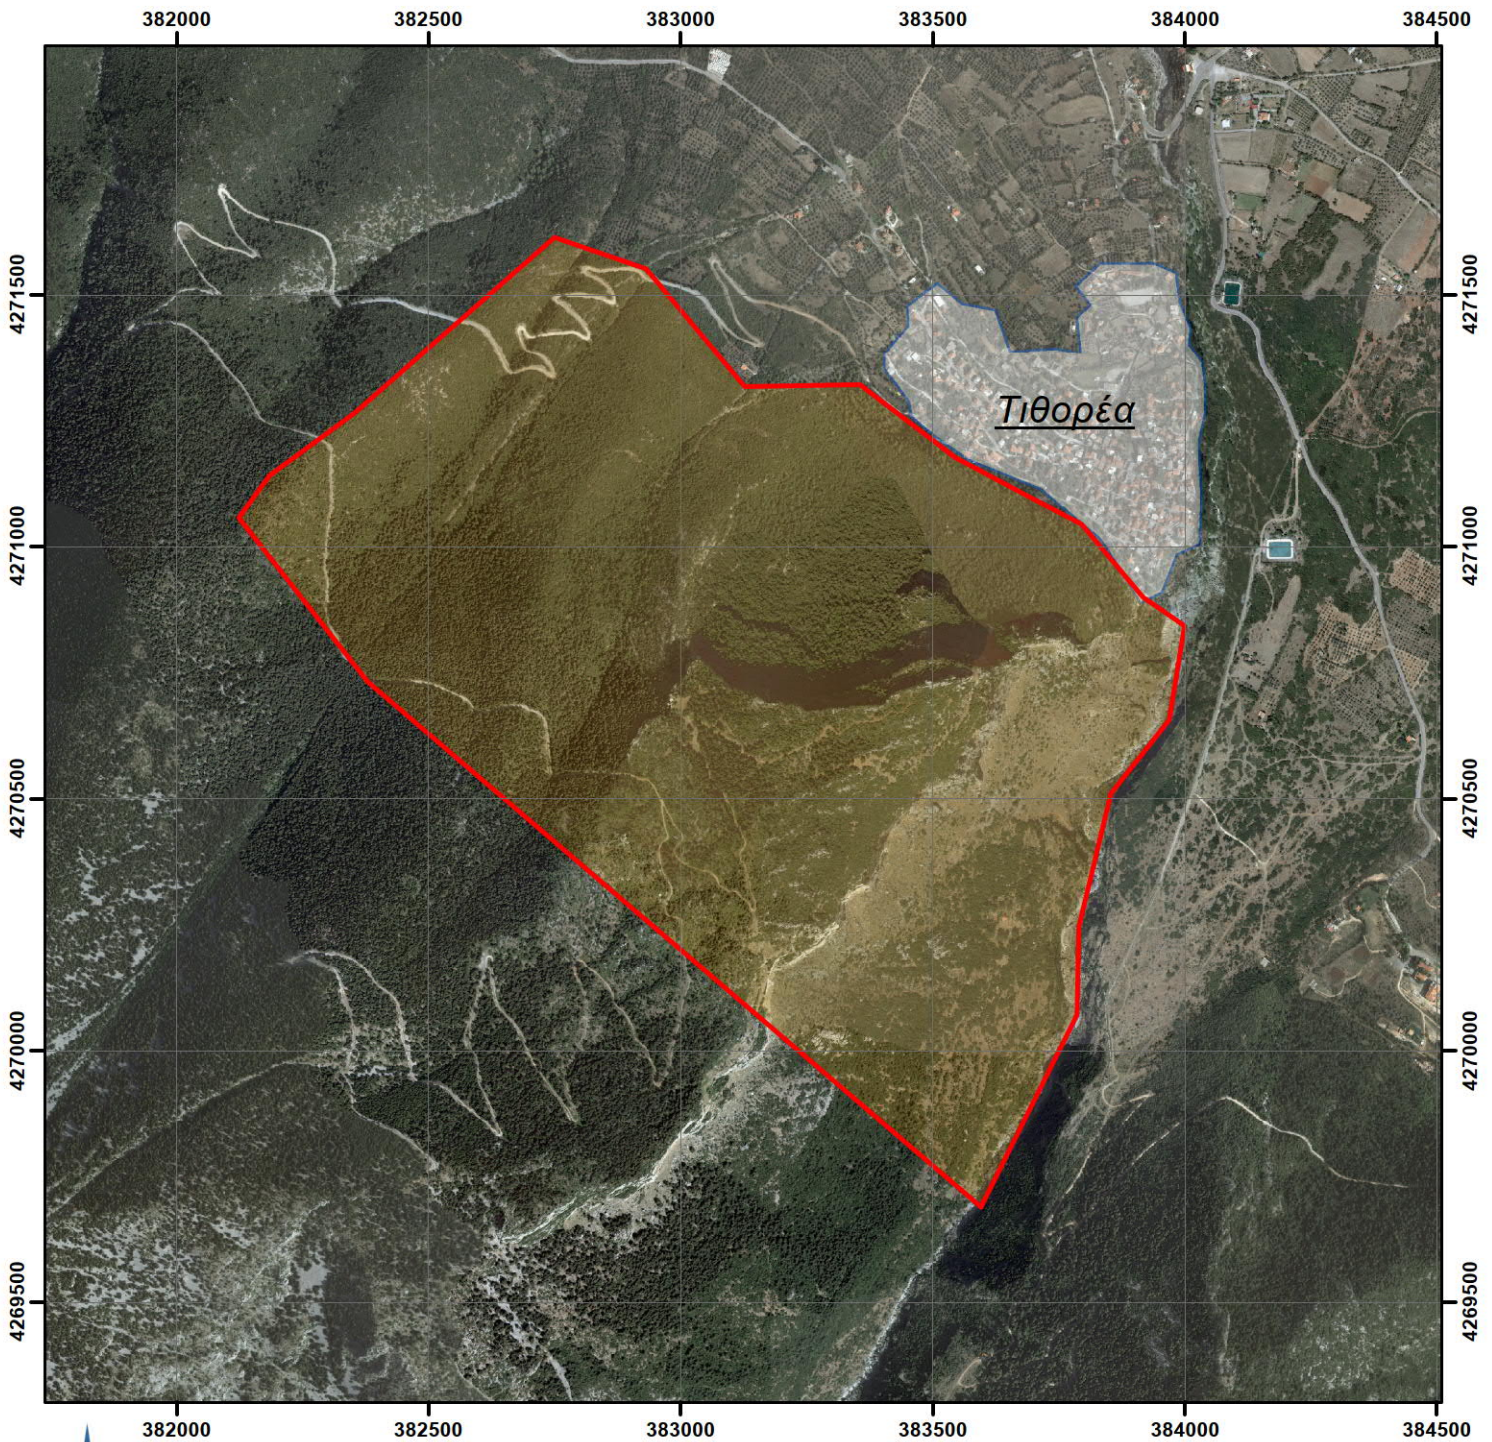

ΑΙΣΘΗΤΙΚΟ - ΠΕΡΙΑΣΤΙΚΟ ΔΑΣΟΣ ΤΙΘΟΡΕΑΣ

Έκταση 1.838,8 στρέμματα
ΚΛΙΜΑΚΑ ΧΑΡΤΗ 1:15.000