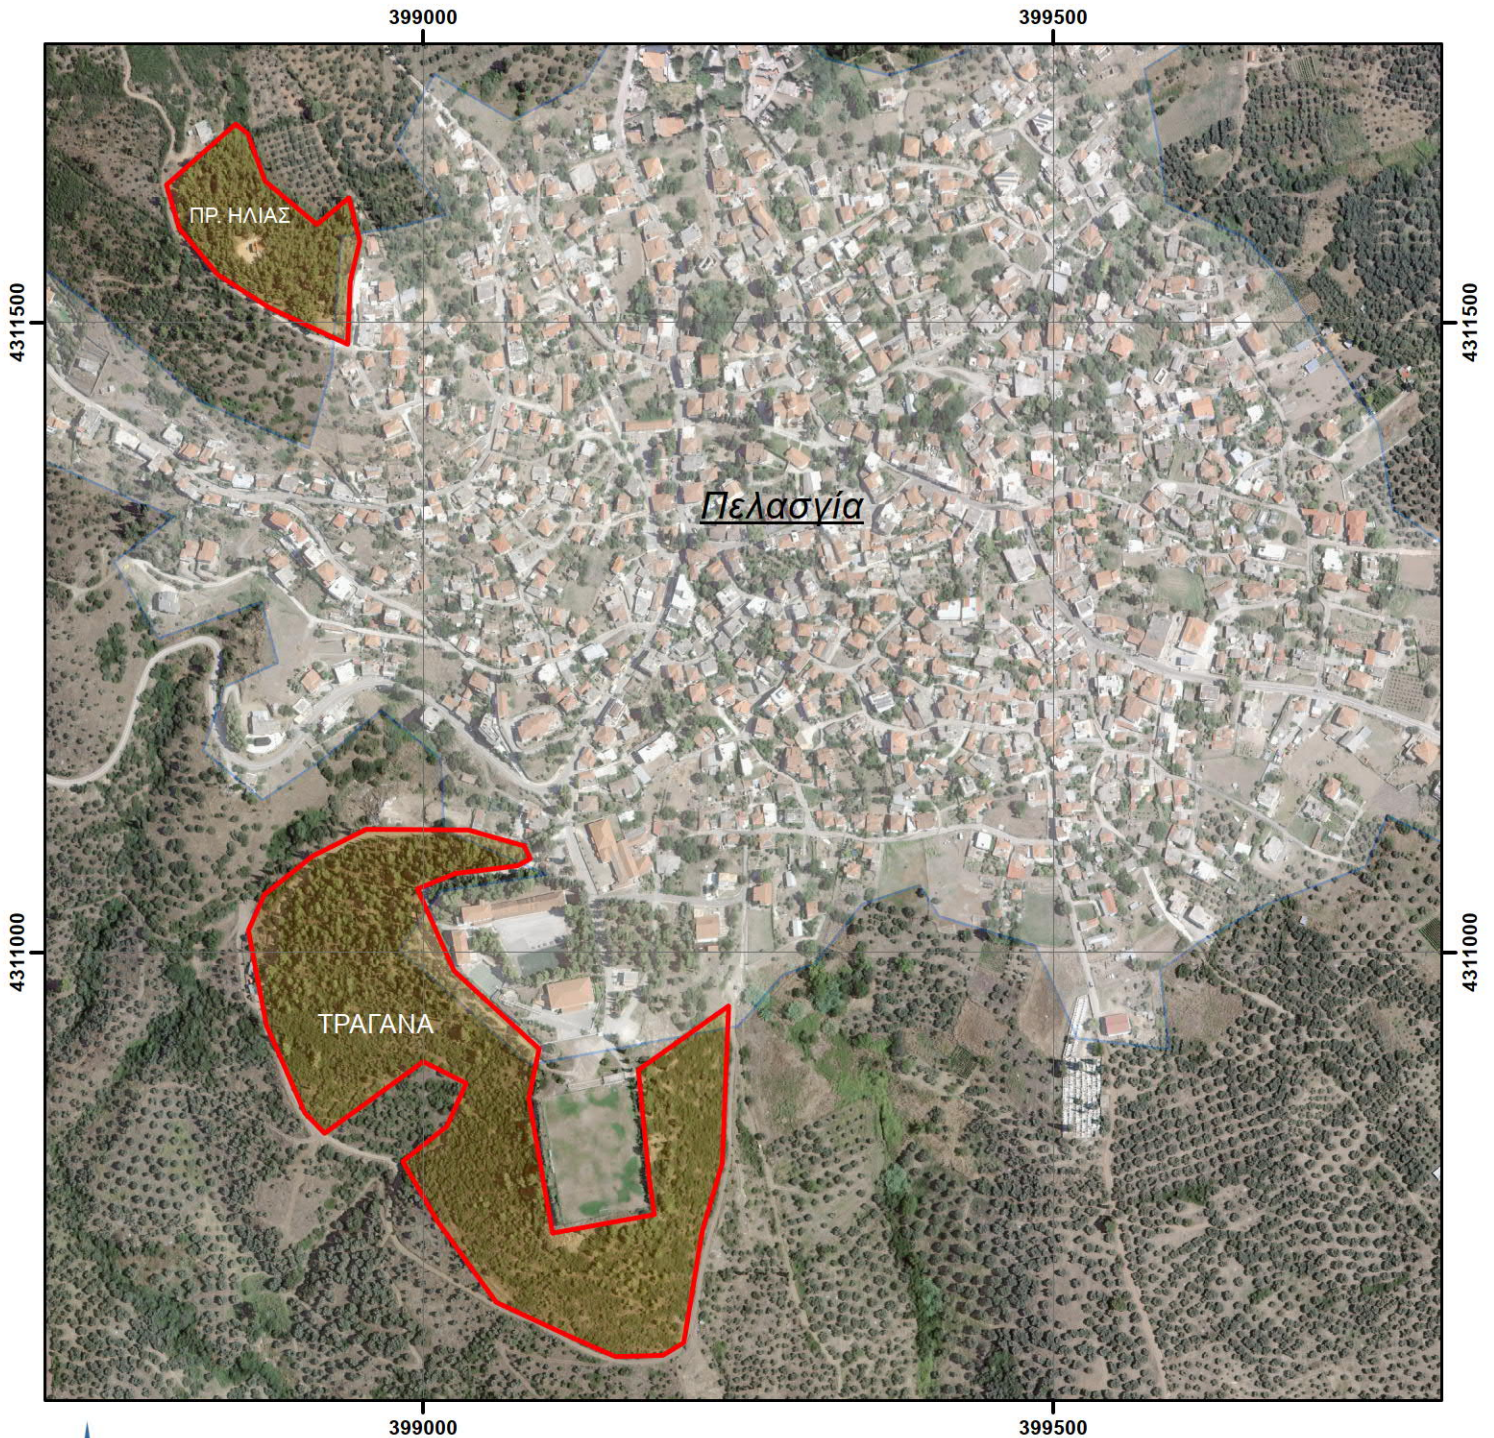

# ΠΕΡΙΑΣΤΙΚΑ ΔΑΣΗ ΠΕΛΑΣΓΙΑΣ (ΠΡΟΦΗΤΗΣ ΗΛΙΑΣ & ΤΡΑΓΑΝΑ)

Έκταση 13,6 στρ. (ΠΡ. ΗΛΙΑΣ)  
& 68 στρ. (ΤΡΑΓΑΝΑ)

ΚΛΙΜΑΚΑ ΧΑΡΤΗ 1:6.000