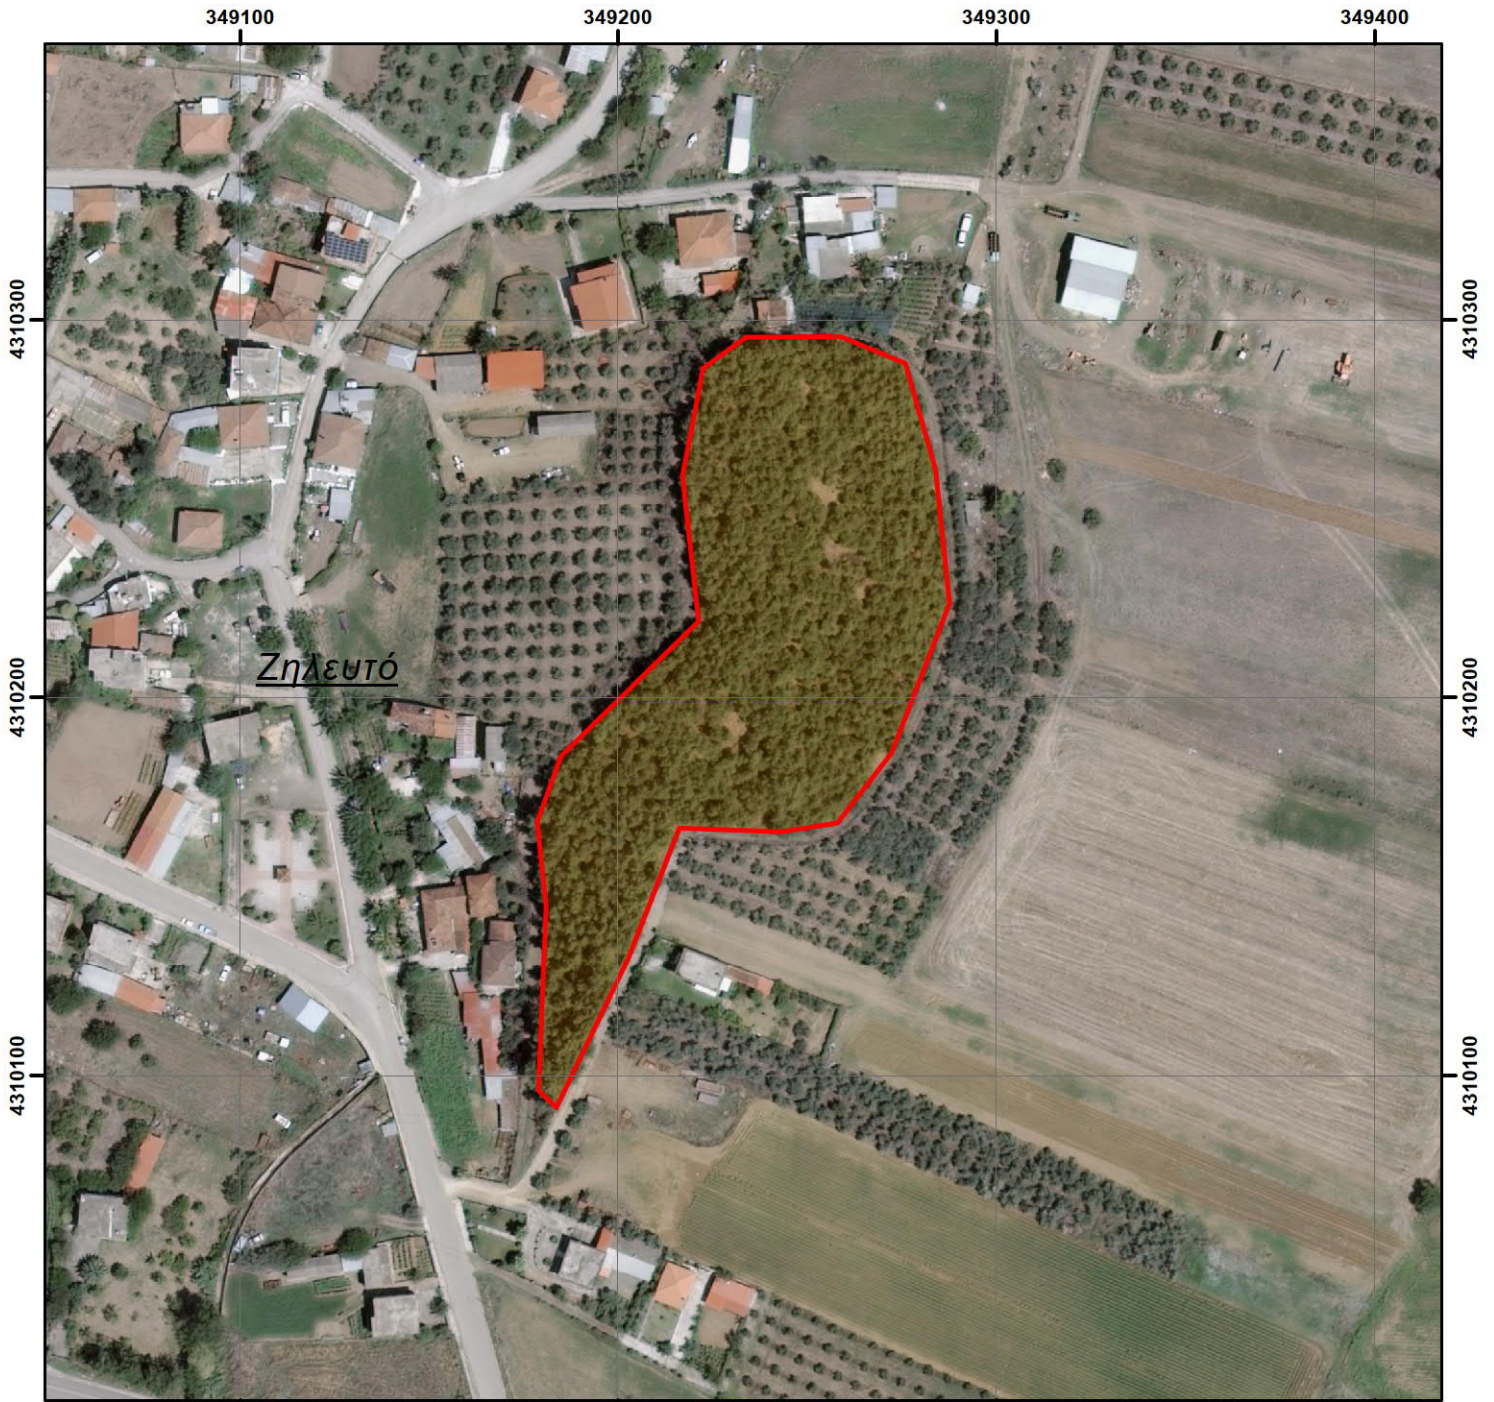

ΠΕΡΙΑΣΤΙΚΟ ΔΑΣΟΣ ΖΗΛΕΥΤΟΥ

Έκταση 10,5 στρέμματα
ΚΛΙΜΑΚΑ ΧΑΡΤΗ 1:2.000