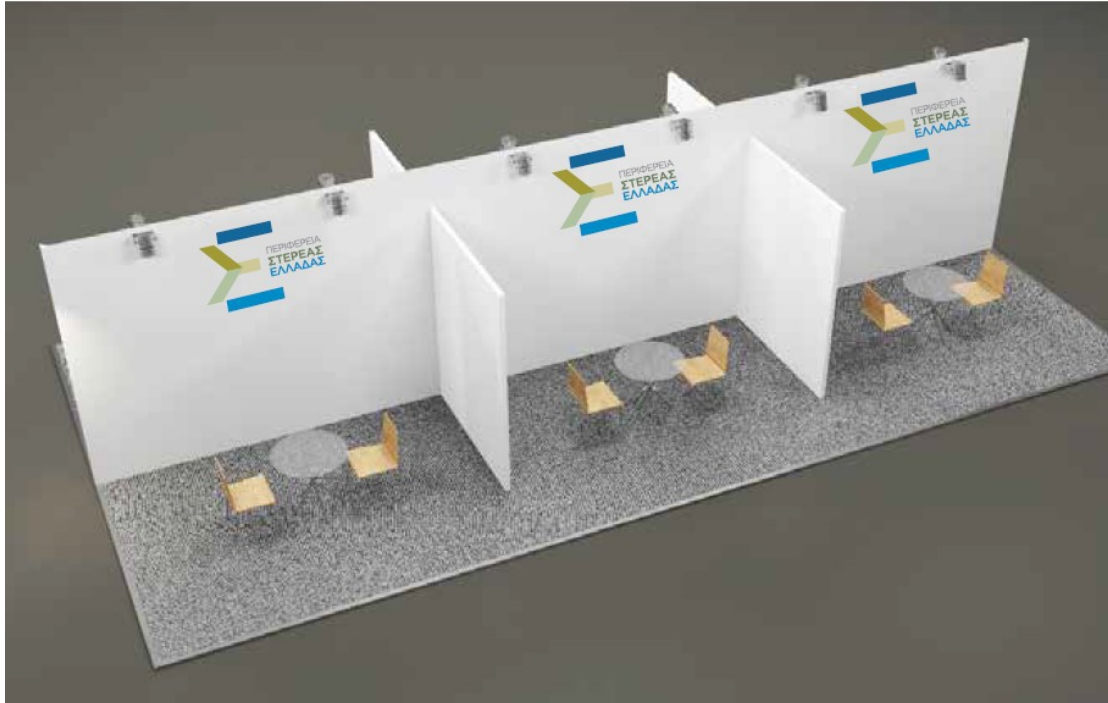

ΟΙΚΟΔΟΜΗ ΕΧΡΟ 2019

ΠΑΡΟΧΕΣ ΑΝΑ ΕΚΘΕΤΗ

Η Περιφέρεια Στερεάς Ελλάδας θα διαθέτει χώρο με περίπτερα ειδικής κατασκευής και ιδιαίτερης αισθητικής που θα είναι κατασκευασμένα από βαμμένη ξύλινη τοιχοποιία και θα περιλαμβάνουν:

- Μοκέτα χρώματος γκρι
- 1 Τραπέζι στρογγυλό γυάλινο
- 2 Καρέκλες χρώματος οξιάς
- 1 Προβολέα ΗQI των 150 watt ανά 5 m²
- 1 Πρίζα 500 watt
- Επιγραφή με τον αριθμό περιπτέρου, την επωνυμία του εκθέτη και το λογότυπο της Περιφέρειας

Προσωπικό υποστήριξης

Παράλληλα, για τις ανάγκες των περιπτέρων της Περιφέρειας Στερεάς Ελλάδας, καθ' όλη τη διάρκεια της έκθεσης θα υπάρχουν εξειδικευμένα στελέχη από την διοργανώτρια εταιρεία για την άμεση εξυπηρέτησή τους. Για την εύρυθμη λειτουργία των περιπτέρων θα

Στάθμευση οχημάτων

Οι εκθέτες των περιπτέρων της Περιφέρειας θα έχουν την δυνατότητα να σταθμεύουν πλησίον των περιπτέρων τους, σε χώρο στάθμευσης αποκλειστικά για τα οχήματά τους με την προσκόμιση της «Ειδικής κάρτας εκθέτη» που θα τους δοθεί από την Υποδοχή - Reception της Έκθεσης. Οι χώροι στάθμευσης είναι ειδικά σχεδιασμένοι για την εύκολη και γρήγορη πρόσβαση και την άνετη φορτοεκφόρτωση υλικών και εμπορευμάτων.