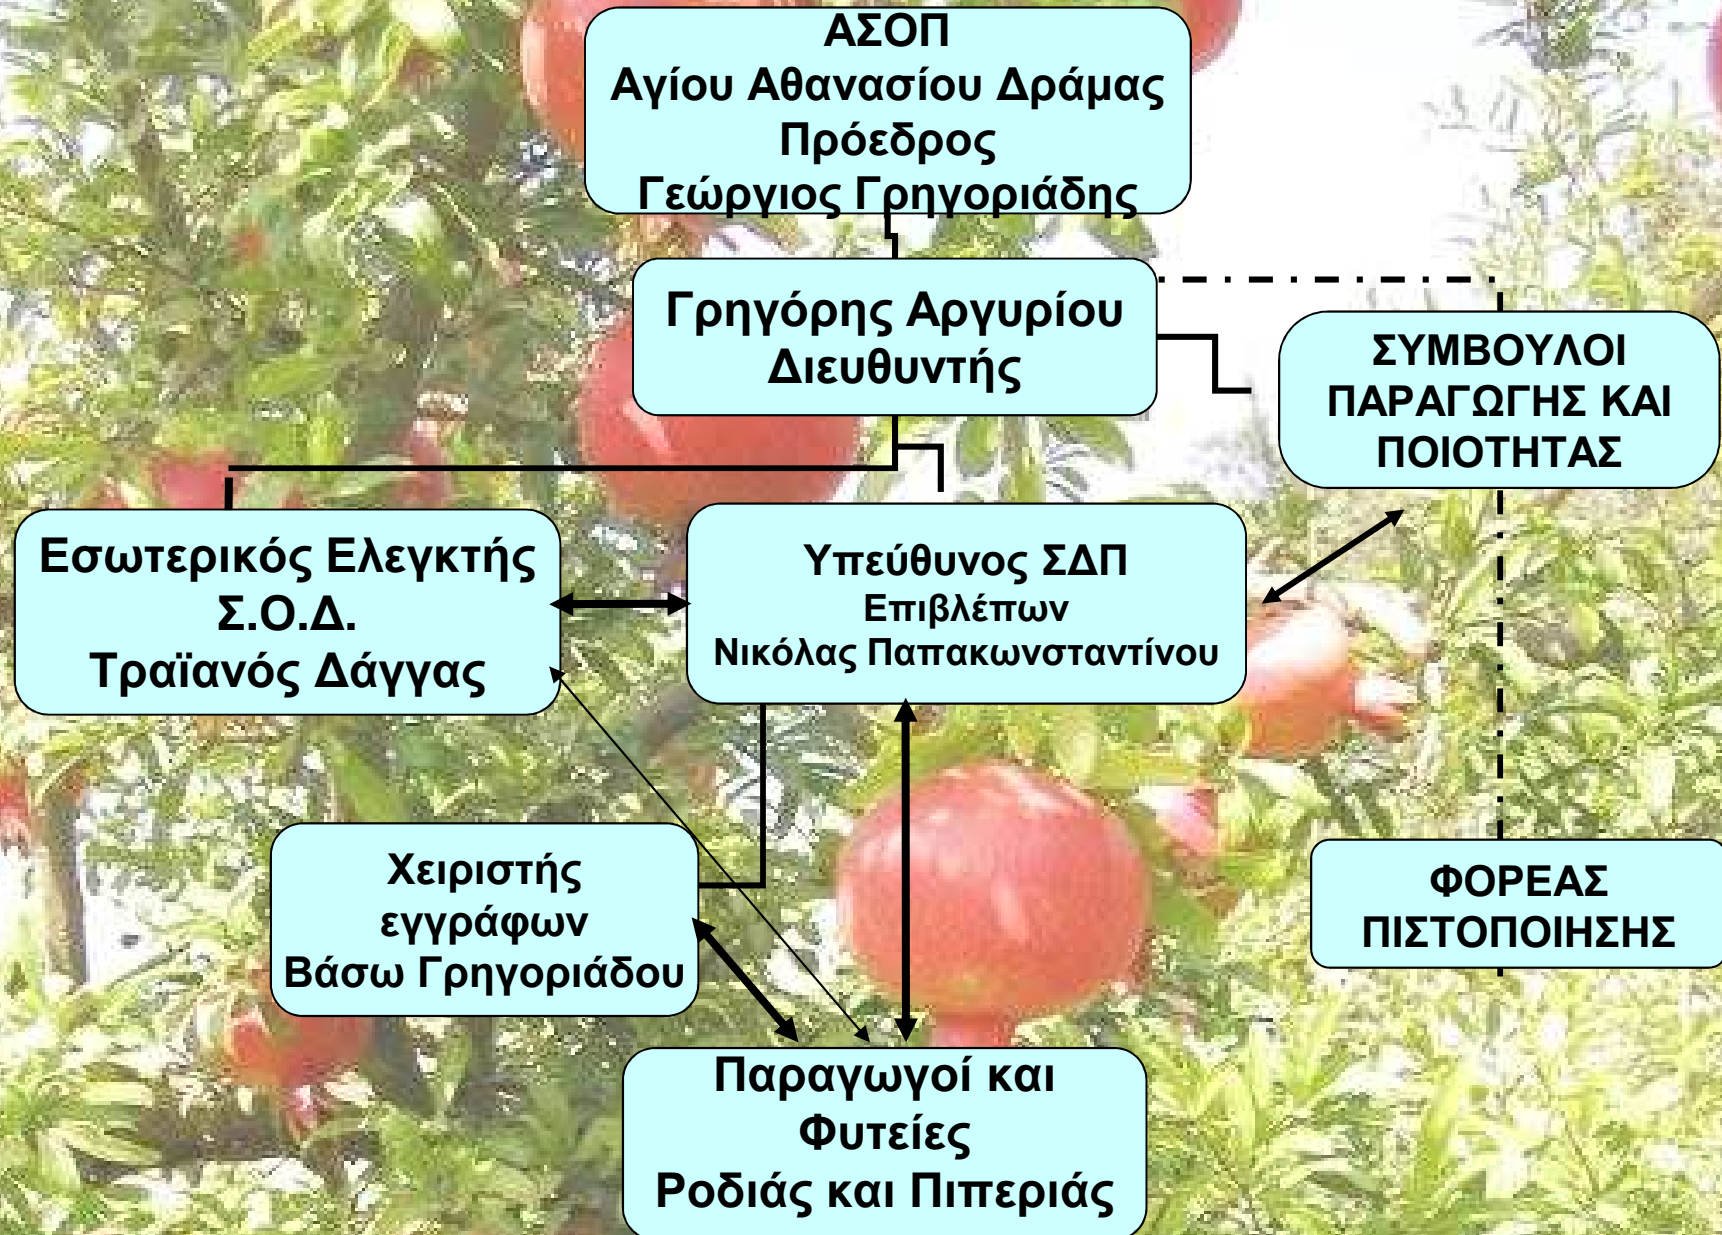

Οργανόγραμμα λειτουργίας Ολοκληρωμένης και Βιολογικής Διαχείρισης